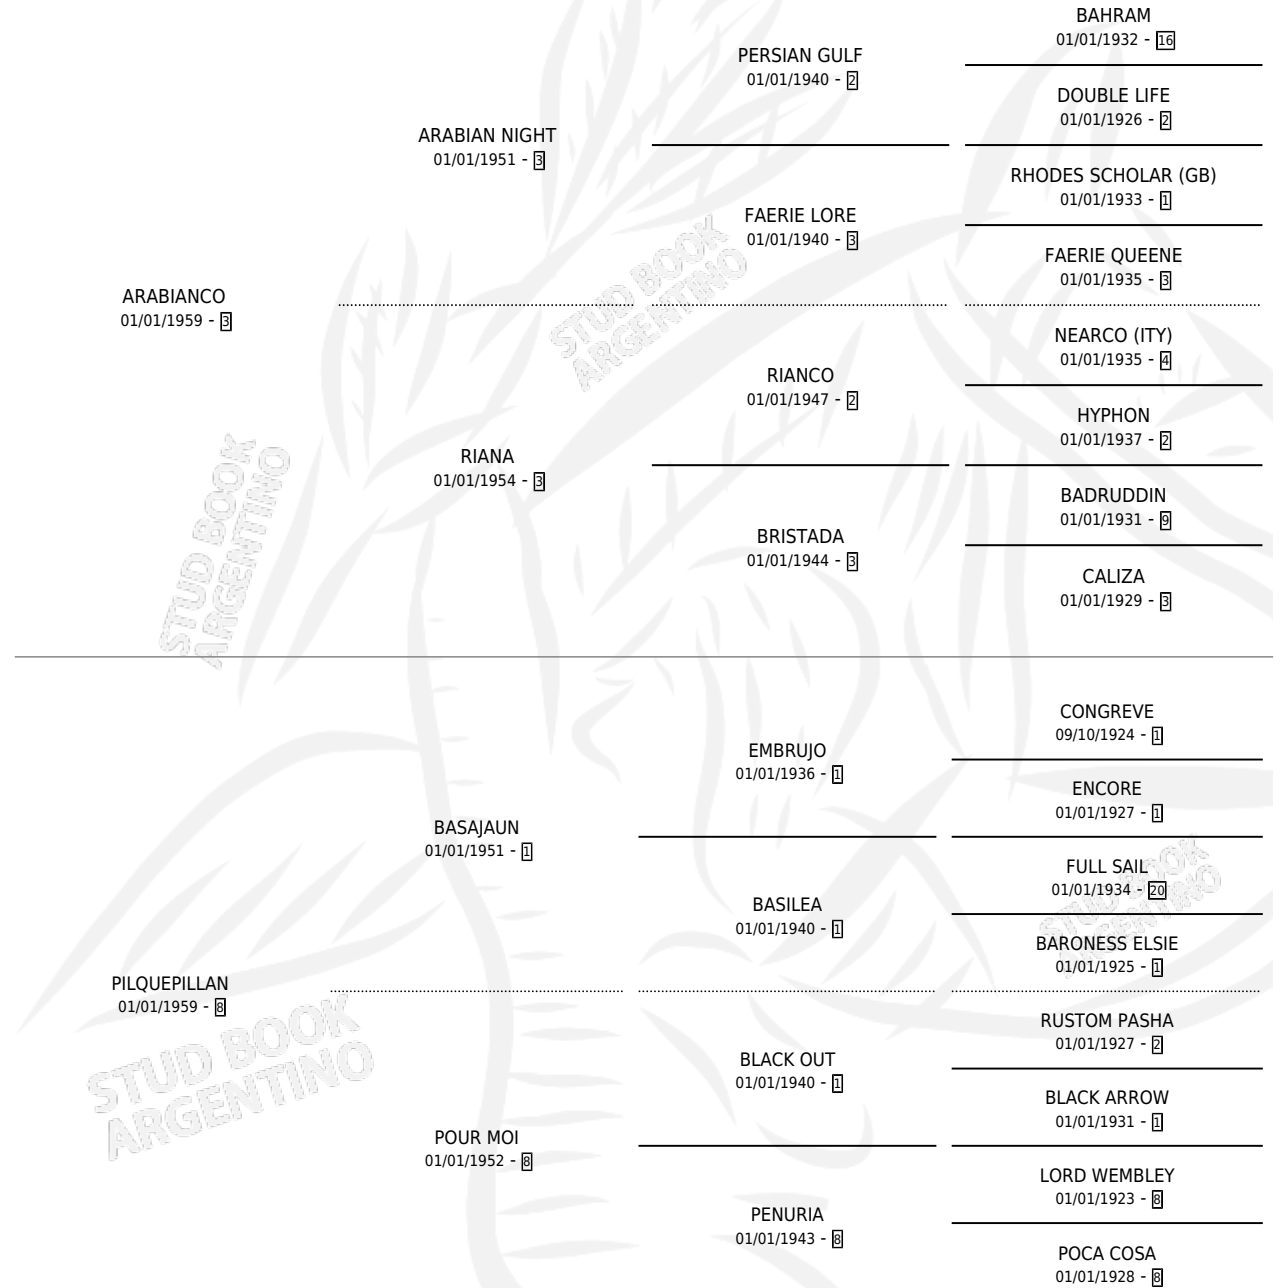

PILARABIAN

por **ARABIANCO** y **PILQUEPILLAN** por **BASAJAUN**

Argentina · Hembra · Alazan · SP · 10/11/1971
Familia 8-c · Volumen 27

ESTADO

TIPIFICACIÓN SANGUÍNEA	X
TIPIFICACIÓN POR ADN	X
PASAPORTE	X
IDENTIFICACIÓN POR MICROCHIP	X
REPRODUCTOR	✓

Lugar de nacimiento: Campo particular

Criador: Sin dato

~

HIJOS

	MACHOS	HEMBRAS
4 NACIERON	3	1
1 CORRIERON	1	0
1 GANARON	1	0
0 GANADORES CL	0 GANADORES GR	0 GANADORES G1

PEDIGREE

S

mientos 2 / Efectividad 28.57%

PADRILLO	PRODUCTO	CRIADOR	1ER SERVICIO	ÚLTIMO SERVICIO
HEREO	Ø		06/11/1989	30/12/1989
PILARABIAN	JERRY BIANCO (M A, 27/10/1989)	SIN DATO	31/08/1988	16/11/1988
CARISSIMO	Ø		29/11/1987	22/12/1987
CARISSIMO	Ø		12/11/1986	13/11/1986
CARISSIMO	Ø		20/11/1985	24/11/1985
PASSERO	Ø			
CARISSIMO	MUSSINGO (M A, 09/11/1985)	SIN DATO		