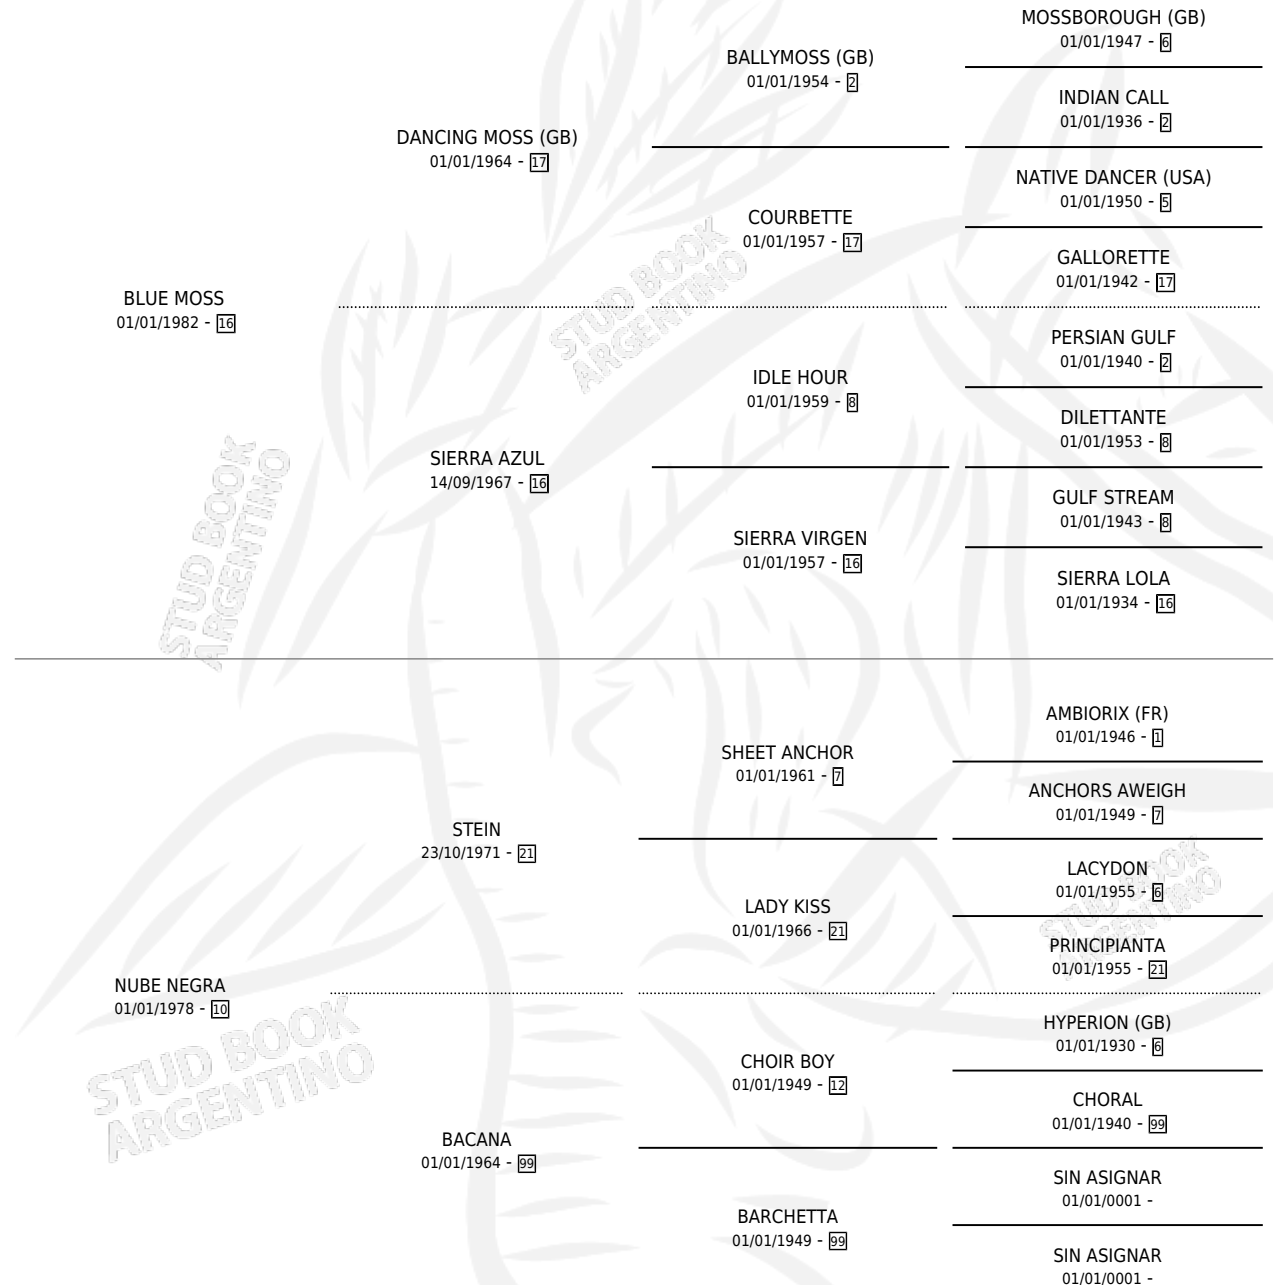

TARDE GRIS (URU)

por BLUE MOSS y NUBE NEGRA por STEIN

Uruguay · Hembra · Tordillo · SP · 04/08/1989
Familia 10 · Volumen web

ESTADO

TIPIFICACIÓN SANGUÍNEA	X
TIPIFICACIÓN POR ADN	X
PASAPORTE	X
IDENTIFICACIÓN POR MICROCHIP	X
REPRODUCTOR	X

Lugar de nacimiento: Uruguay

Criador: Extranjero

PEDIGREE

EXPORTACIÓN / IMPORTACIÓN

FECHA	MOVIMIENTO	PAÍS
01/12/1993	EXPORTADO	URUGUAY
24/08/1993	IMPORTADO	URUGUAY

~

CAMPAÑA

Solo carreras oficiales de Argentina