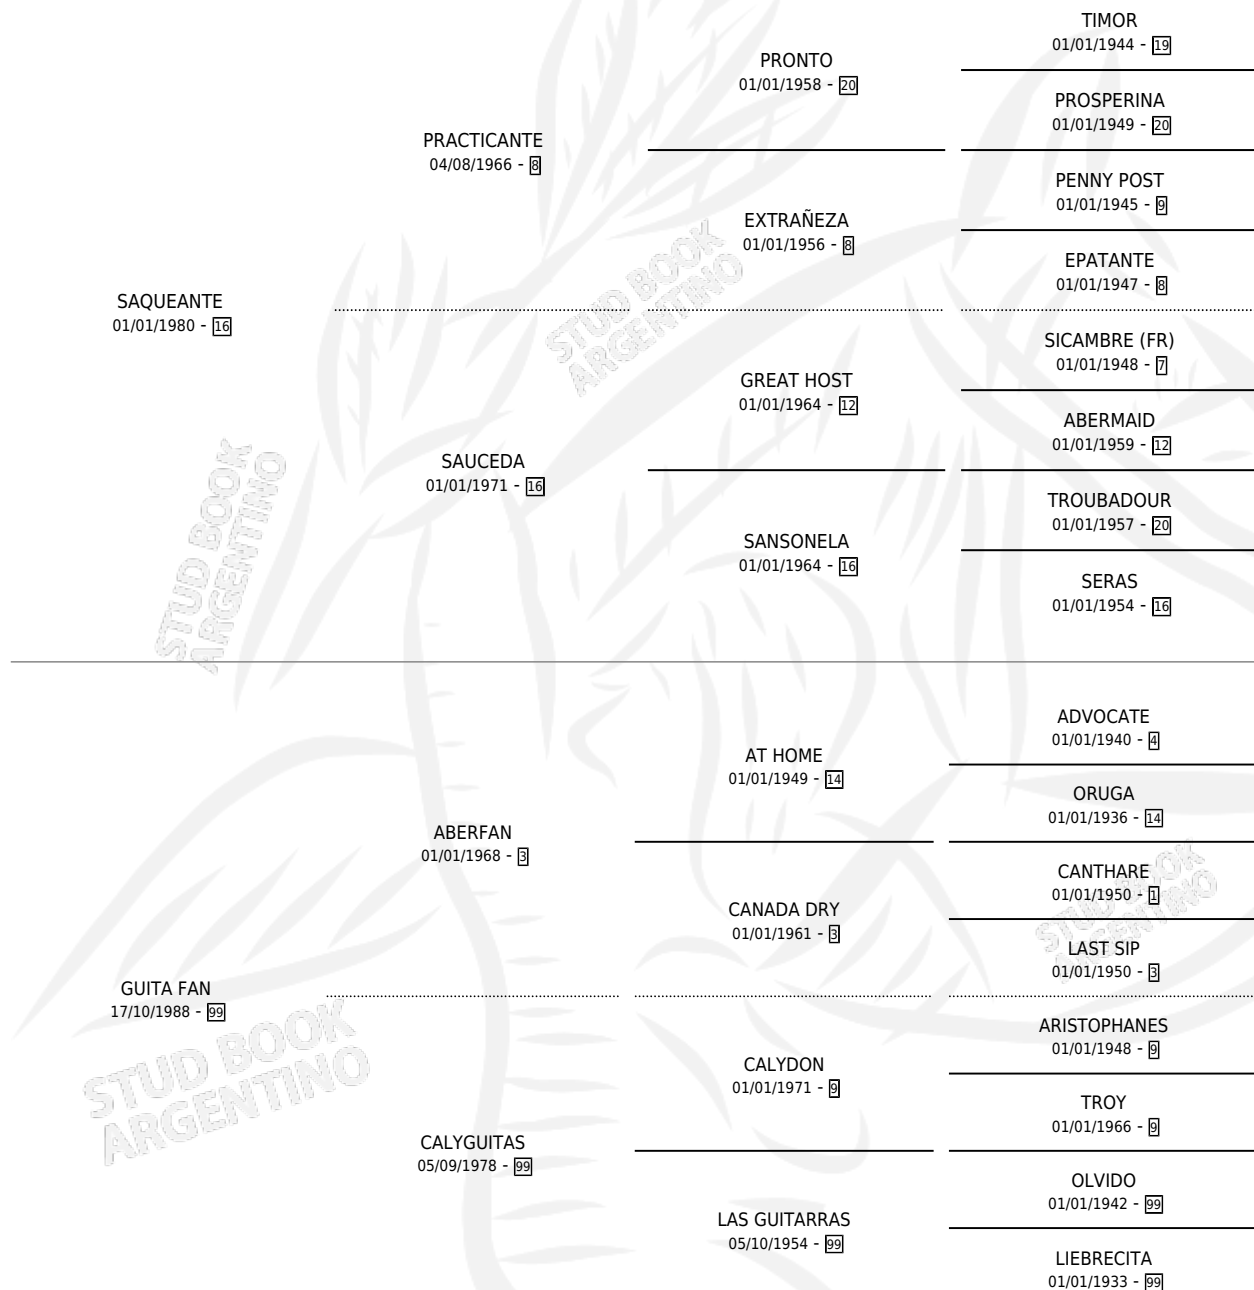

EL VIGÑOLA

por SAQUEANTE y GUITA FAN por ABERFAN

Argentina · Macho · Alazan · SP · 21/07/1993
Familia 99 · Volumen 35

ESTADO

TIPIFICACIÓN SANGUÍNEA	X
TIPIFICACIÓN POR ADN	X
PASAPORTE	X
IDENTIFICACIÓN POR MICROCHIP	X
REPRODUCTOR	X

Lugar de nacimiento: Monserrat

Criador: Sin dato

PEDIGREE

EL VIGNOLA

Datos oficiales del Stud Book Argentino

Documento generado el 06/05/2026

studbook.org.ar