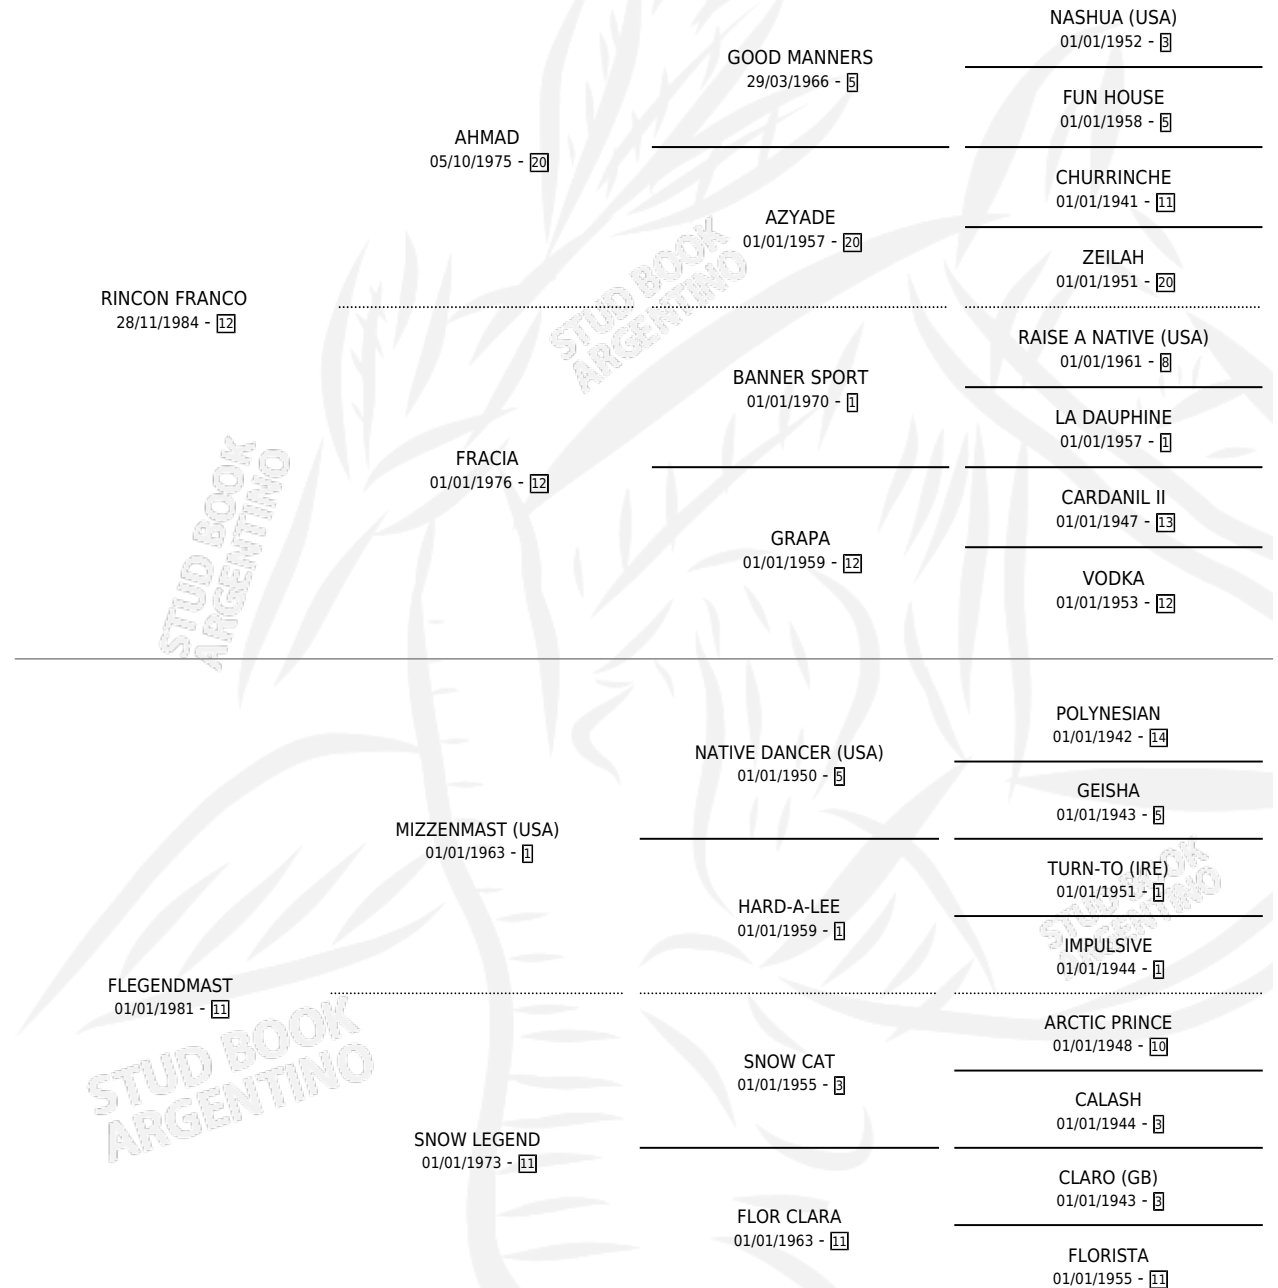

BAKO DI MODA

por RINCON FRANCO y FLEGENDMAST por MIZZENMAST (USA)

Argentina · Hembra · Zaino · SP · 14/07/1993
Familia 11-f · Volumen 35

ESTADO

TIPIFICACIÓN SANGUÍNEA	X
TIPIFICACIÓN POR ADN	X
PASAPORTE	X
IDENTIFICACIÓN POR MICROCHIP	X
REPRODUCTOR	X

Lugar de nacimiento: Bakota
Criador: Sin dato

PEDIGREE

CAMPAÑA

Solo carreras oficiales de Argentina

POR EDAD

EDAD	CC	1°	2°	3°	4°	5°	NP	CLC	CLG	CLCG1	CLGG1	IMPORTE	GANANCIA / CC
4 AÑOS	9	0	0	0	0	1	8	0	0	0	0	\$144	\$16
TOTALES	9	0	0	0	0	1	8	0	0	0	0	\$144	\$16
%		0.0%	0.0%	0.0%	0.0%	11.1%	88.9%	0.0%	0.0%	0.0%	0.0%		