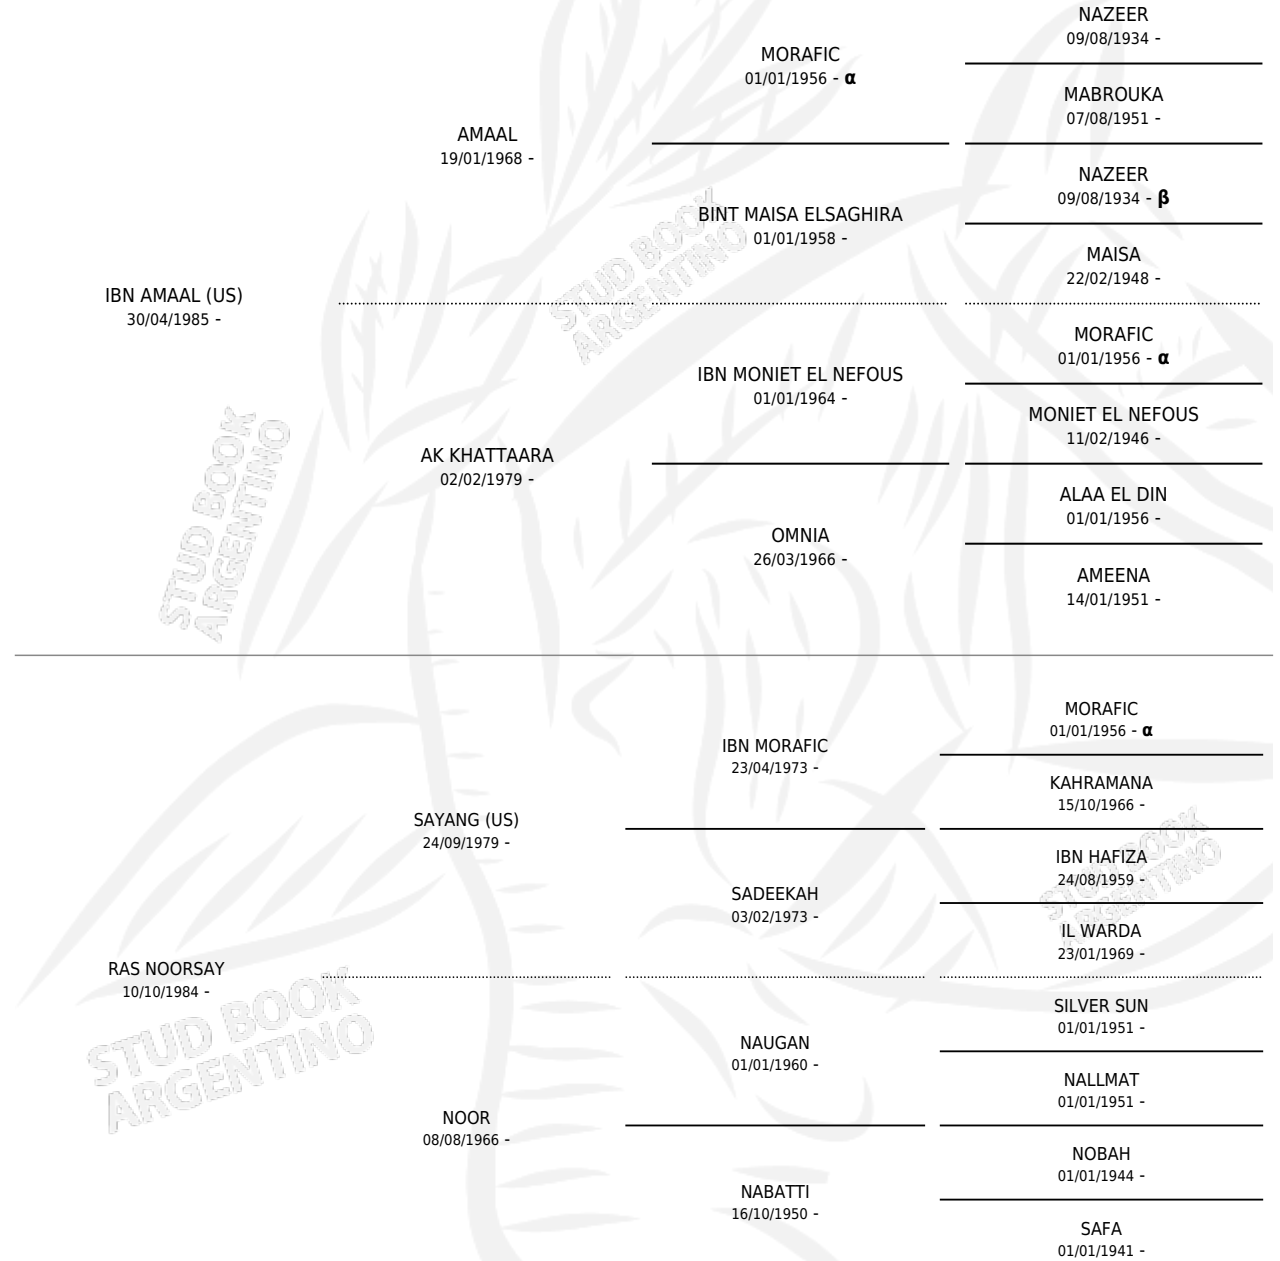

SCHE' AHSANU

por **IBN AMAAL (US)** y **RAS NOORSAY** por **SAYANG (US)**

PEDIGREE

Argentina · Hembra · Tordillo · AP · 01/08/1993
Familia · Volumen 35

ESTADO

TIPIFICACIÓN SANGUÍNEA	✓
TIPIFICACIÓN POR ADN	X
PASAPORTE	X
IDENTIFICACIÓN POR MICROCHIP	X
REPRODUCTOR	✓

Lugar de nacimiento: Scheherezade

Criador: Sin dato

~

HIJOS

	MACHOS	HEMBRAS
1 NACIERON	0	1
SIN ACTUACIONES		

INBREEDING : α, β

S

mientos **1** / Efectividad **100%**

PADRILLO

PRODUCTO

CRIADOR

1ER SERVICIO

ÚLTIMO SERVICIO

ZT SHAKESPAÑA

FL SHASANU (H Z, 14/11/1998)

SIN DATO