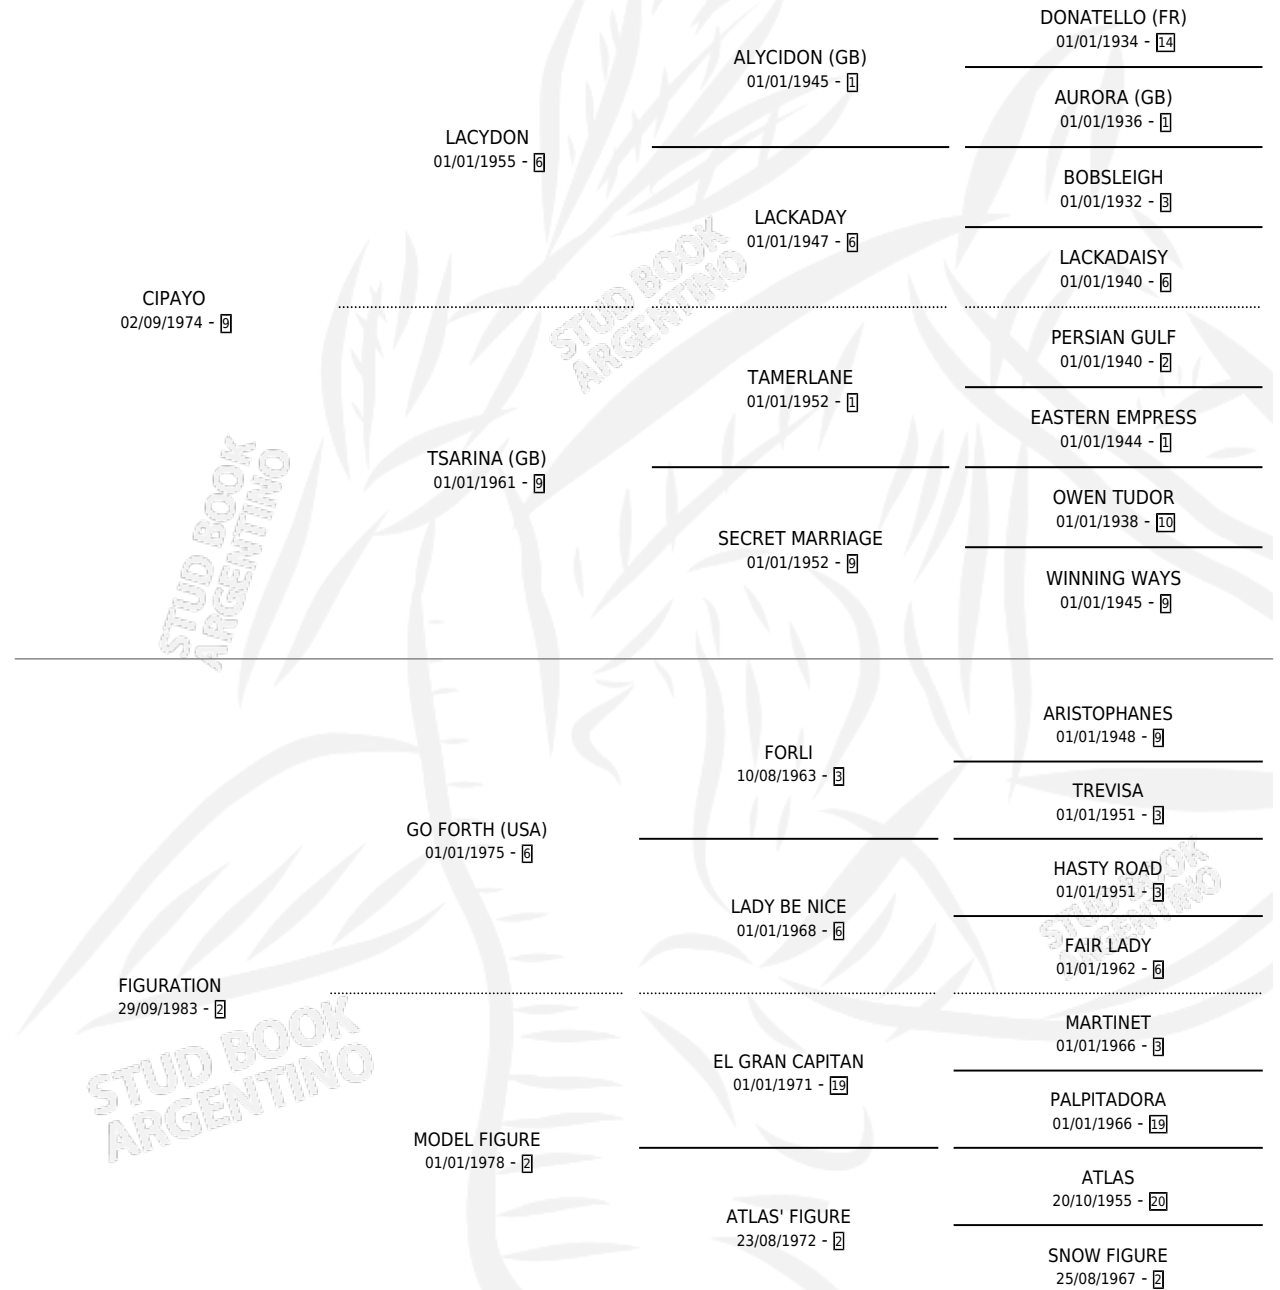

PARATION

por CIPAYO y FIGURATION por GO FORTH (USA)

Argentina · Macho · Zaino · SP · 02/08/1993
Familia 2-n · Volumen 35

ESTADO

TIPIFICACIÓN SANGUÍNEA	X
TIPIFICACIÓN POR ADN	X
PASAPORTE	X
IDENTIFICACIÓN POR MICROCHIP	X
REPRODUCTOR	X

Lugar de nacimiento: Teresa Maria
Criador: Rodeo Chico

PEDIGREE

PARATION

Datos oficiales del Stud Book Argentino

Documento generado el 26/04/2026

studbook.org.ar