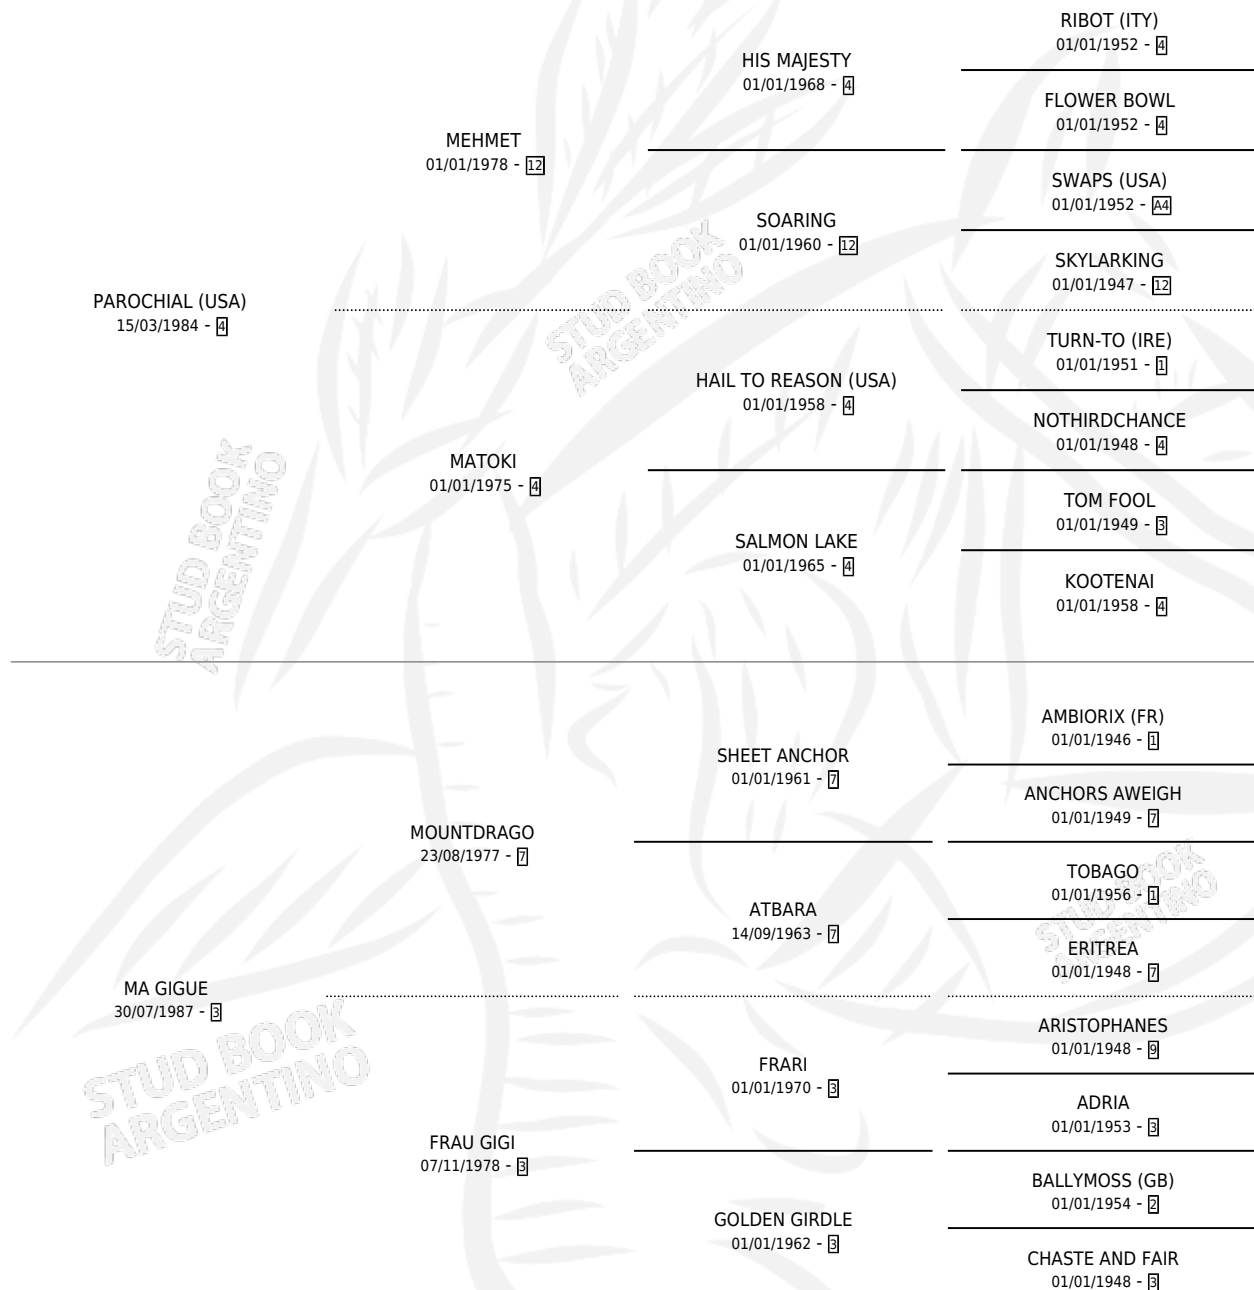

BAILE PARROQUIAL

por PAROCHIAL (USA) y MA GIGUE por MOUNTDRAGO

Argentina · Macho · Zaino · SP · 06/08/1993
Familia 3-i · Volumen 35

ESTADO

TIPIFICACIÓN SANGUÍNEA	X
TIPIFICACIÓN POR ADN	X
PASAPORTE	X
IDENTIFICACIÓN POR MICROCHIP	X
REPRODUCTOR	X

Lugar de nacimiento: San Rafael del Reparo
Criador: Sin dato

PEDIGREE

CAMPAÑA

Solo carreras oficiales de Argentina

POR EDAD

EDAD	CC	1°	2°	3°	4°	5°	NP	CLC	CLG	CLCG1	CLGG1	IMPORTE	GANANCIA / CC
4 AÑOS	2	0	0	0	0	0	2	0	0	0	0	\$0	\$0
5 AÑOS	3	0	0	0	0	0	3	0	0	0	0	\$0	\$0
TOTALES	5	0	0	0	0	0	5	0	0	0	0	\$0	\$0
%		0.0%	0.0%	0.0%	0.0%	0.0%	100%	0.0%	0.0%	0.0%	0.0%		