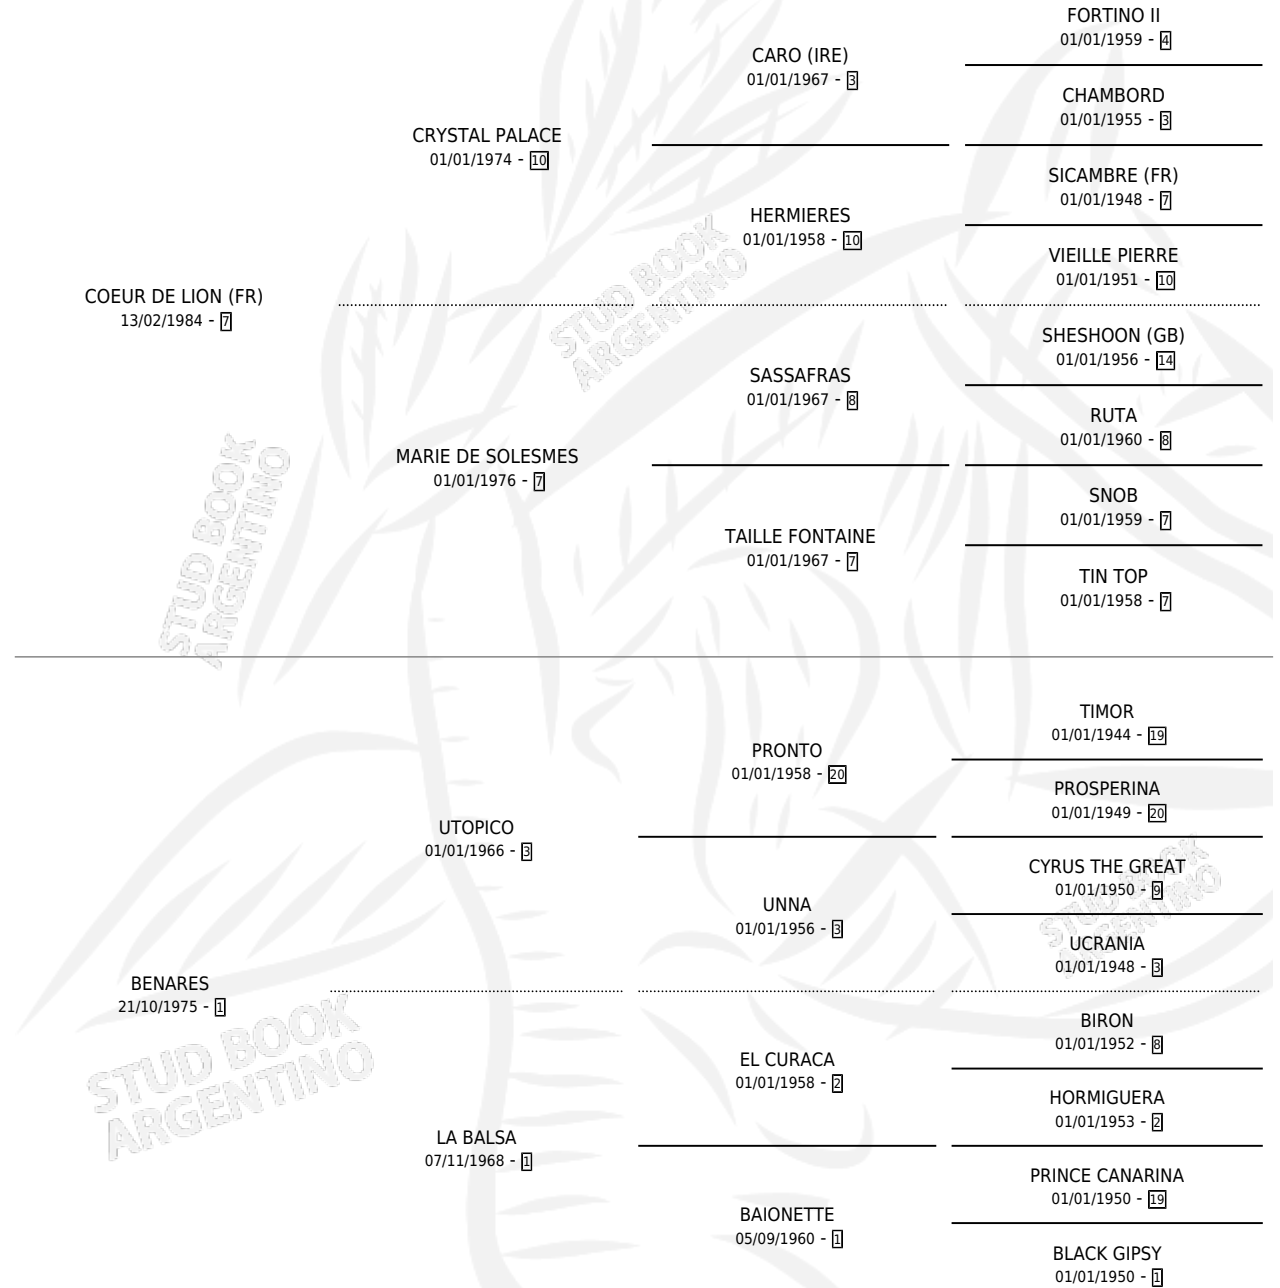

CORAZON BINARIO

por COEUR DE LION (FR) y BENARES por UTOPICO

Argentina · Macho · Alazan · SP · 01/08/1993
Familia 1-w · Volumen 35

ESTADO

TIPIFICACIÓN SANGUÍNEA	X
TIPIFICACIÓN POR ADN	X
PASAPORTE	X
IDENTIFICACIÓN POR MICROCHIP	X
REPRODUCTOR	X

Lugar de nacimiento: San Rafael del Reparo

Criador: Sin dato

PEDIGREE

CORAZON BINARIO

Datos oficiales del Stud Book Argentino

Documento generado el 02/05/2026

studbook.org.ar