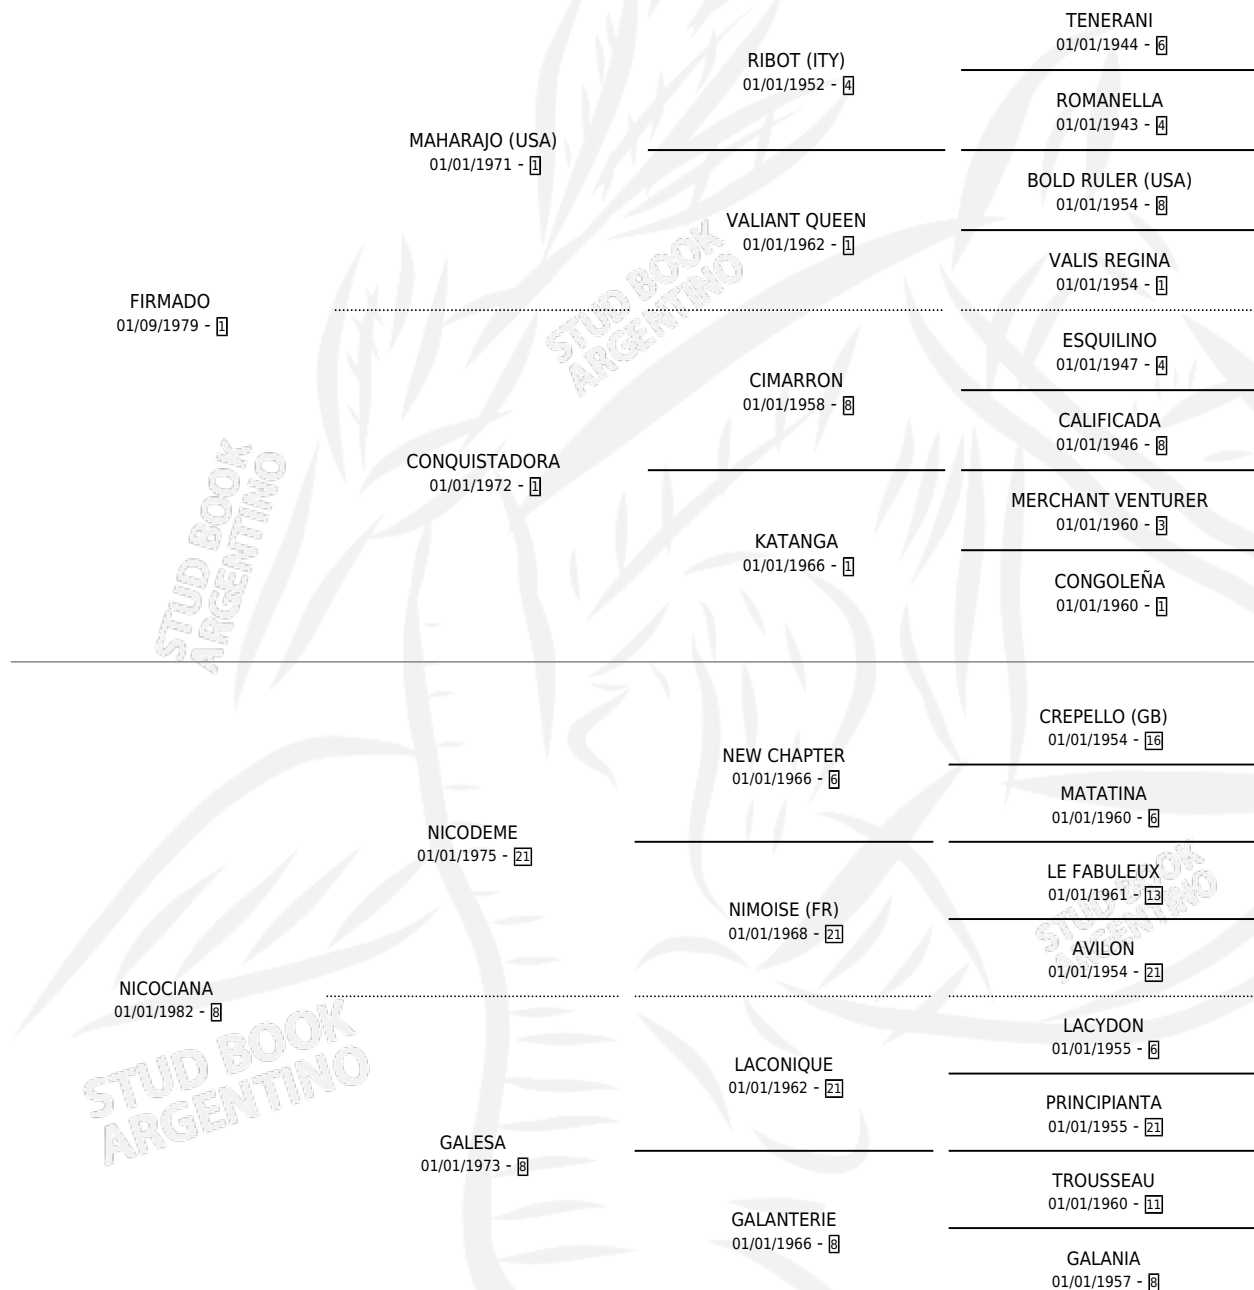

SIGNORINA

por FIRMADO y NICOCIANA por NICODEME

Argentina · Hembra · Zaino · SP · 12/08/1993
Familia 8-j · Volumen 35

ESTADO

TIPIFICACIÓN SANGUÍNEA	X
TIPIFICACIÓN POR ADN	X
PASAPORTE	X
IDENTIFICACIÓN POR MICROCHIP	X
REPRODUCTOR	X

Lugar de nacimiento: El 12

Criador: Sin dato

PEDIGREE

SIGNORINA

Datos oficiales del Stud Book Argentino

Documento generado el 10/05/2026

studbook.org.ar