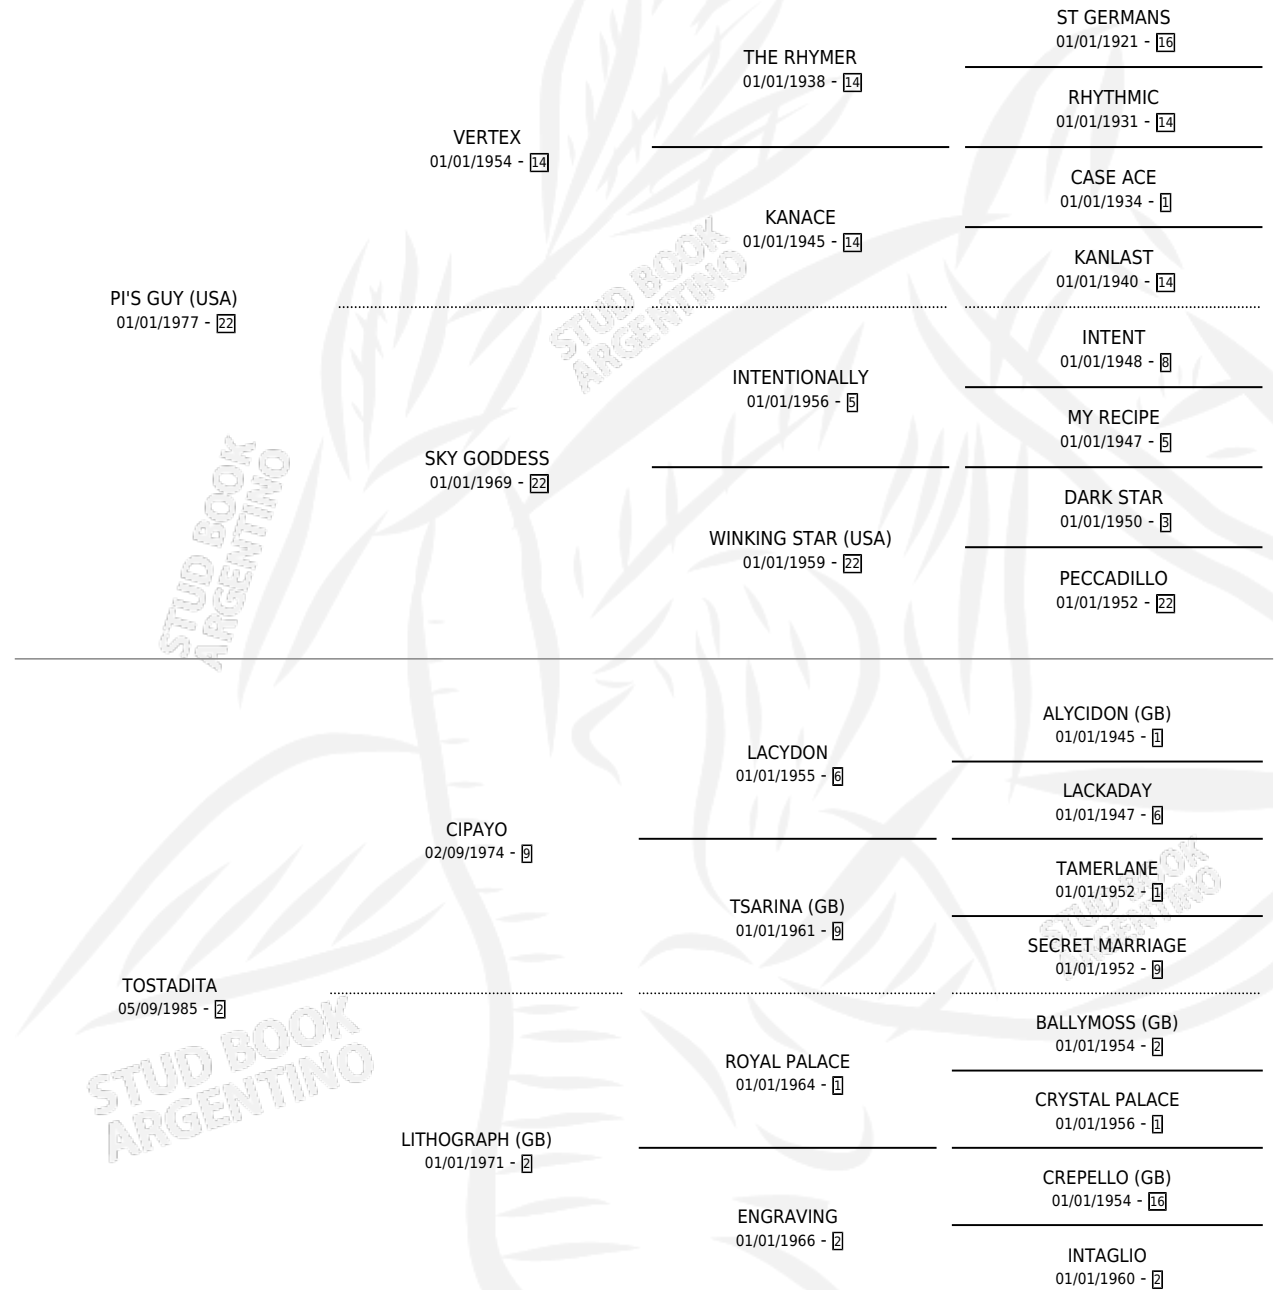

LOREDANA

por PI'S GUY (USA) y TOSTADITA por CIPAYO

Argentina · Hembra · Alazan · SP · 24/07/1993
Familia 2-i · Volumen 35

ESTADO

TIPIFICACIÓN SANGUÍNEA	X
TIPIFICACIÓN POR ADN	X
PASAPORTE	X
IDENTIFICACIÓN POR MICROCHIP	X
REPRODUCTOR	X

Lugar de nacimiento: Santa Escolastica

Criador: Sin dato

PEDIGREE

LOREDANA

Datos oficiales del Stud Book Argentino

Documento generado el 11/06/2026

studbook.org.ar