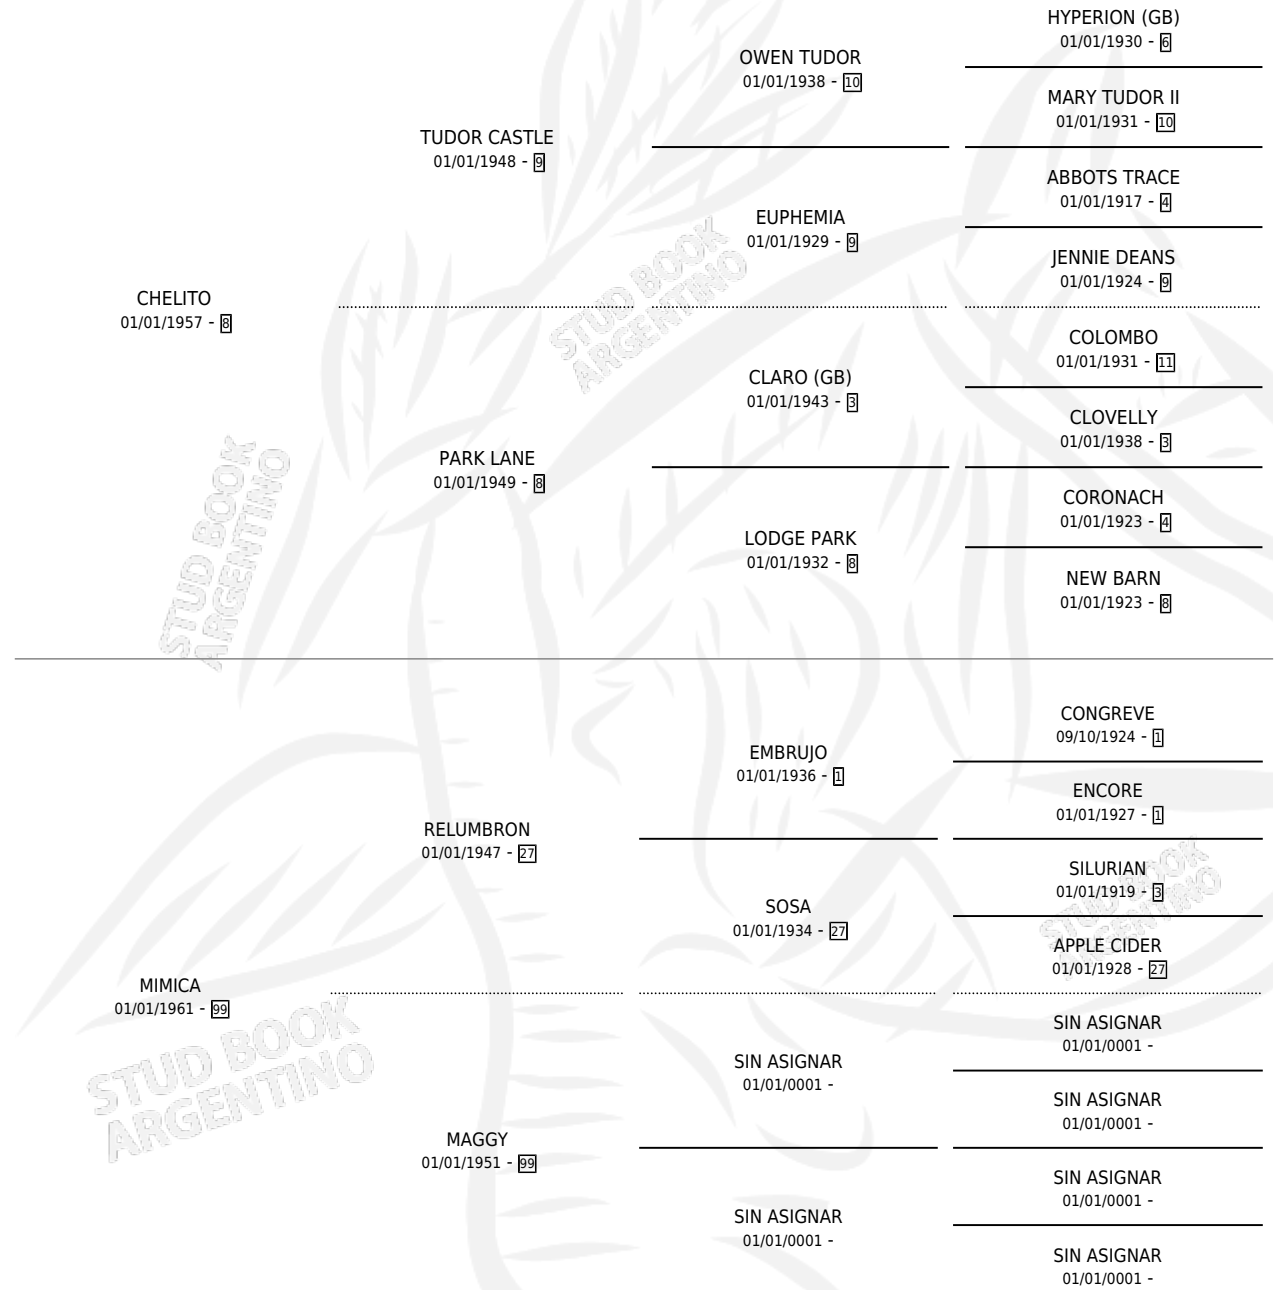

GABRIELITA

por CHELITO y MIMICA por RELUMBRON

Argentina · Hembra · Zaino · SP · 01/01/1971
Familia 99 · Volumen 27

ESTADO

TIPIFICACIÓN SANGUÍNEA	X
TIPIFICACIÓN POR ADN	X
PASAPORTE	X
IDENTIFICACIÓN POR MICROCHIP	X
REPRODUCTOR	✓

Lugar de nacimiento: Campo particular

Criador: Sin dato

~

HIJOS

	MACHOS	HEMBRAS
1 NACIERON	1	0
1 CORRIERON	1	0
1 GANARON	1	0
0 GANADORES CL	0 GANADORES GR	0 GANADORES G1

PEDIGREE