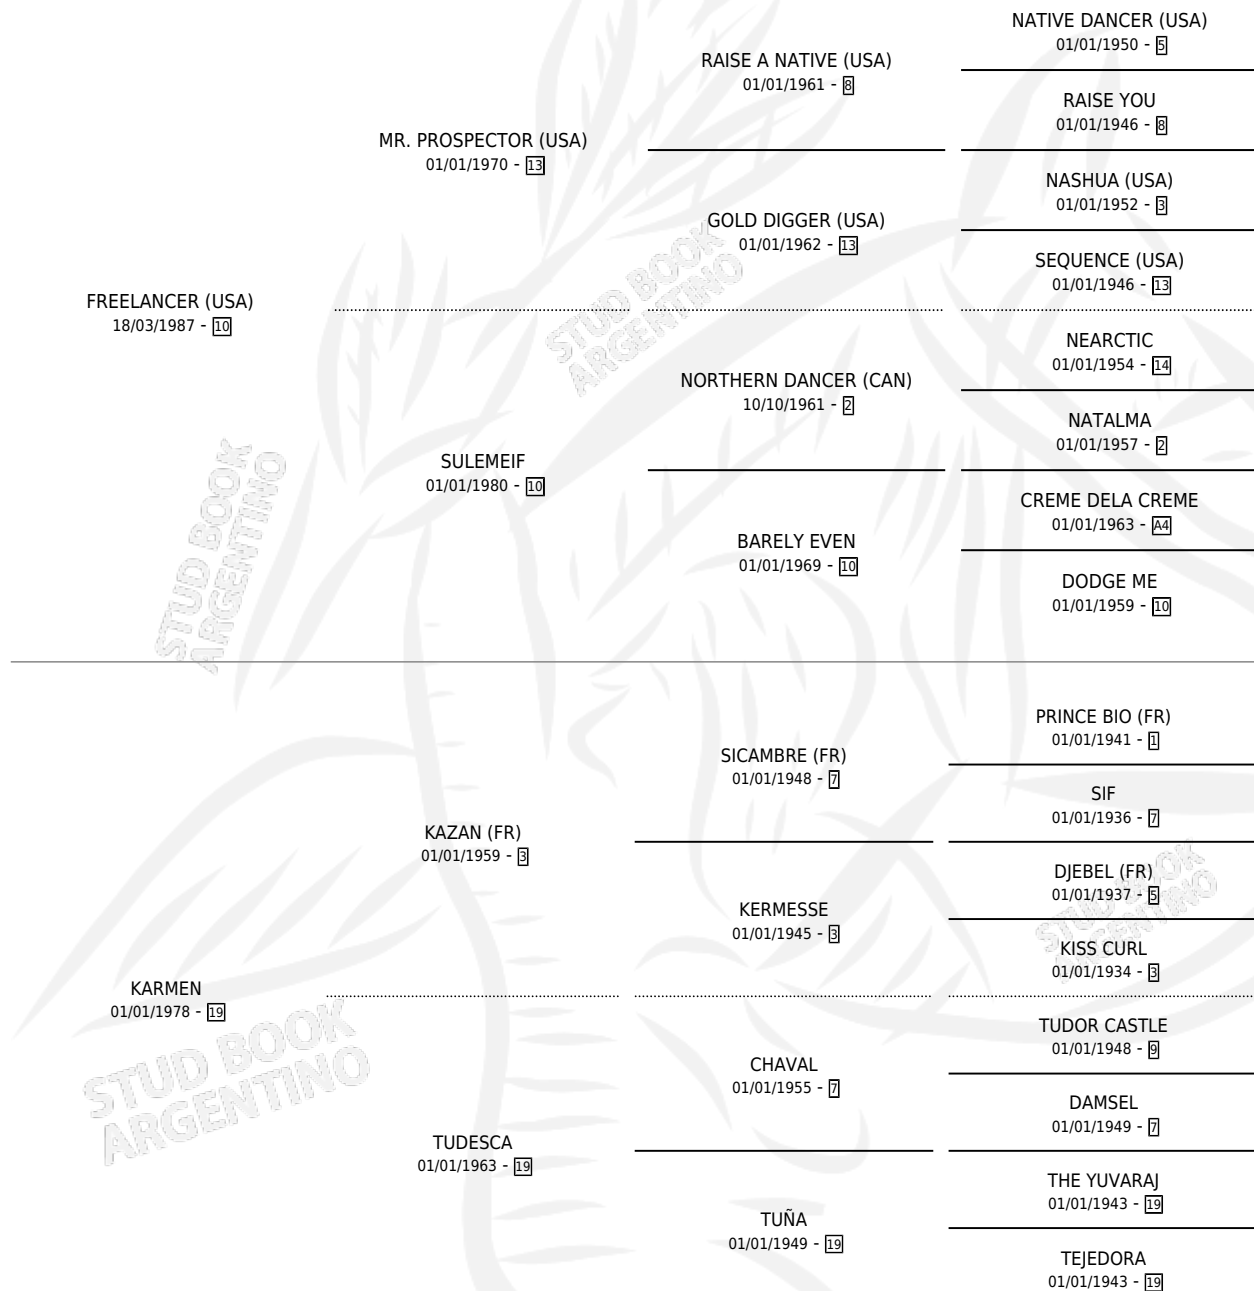

FREE LINNE

por **FREELANCER (USA)** y **KARMEN por KAZAN (FR)**

Argentina · Macho · Zaino Doradillo · SP · 06/08/1993
Familia 19 · Volumen 35

ESTADO

TIPIFICACIÓN SANGUÍNEA	X
TIPIFICACIÓN POR ADN	X
PASAPORTE	X
IDENTIFICACIÓN POR MICROCHIP	X
REPRODUCTOR	X

Lugar de nacimiento: Santa Ana

Criador: Santa Ana

PEDIGREE

CAMPAÑA

Solo carreras oficiales de Argentina

POR EDAD

EDAD	CC	1°	2°	3°	4°	5°	NP	CLC	CLG	CLCG1	CLGG1	IMPORTE	GANANCIA / CC
3 AÑOS	5	0	0	0	0	0	5	0	0	0	0	\$0	\$0
4 AÑOS	2	1	0	0	0	0	1	0	0	0	0	\$4,500	\$2,250
TOTALES	7	1	0	0	0	0	6	0	0	0	0	\$4,500	\$643
%		14.3%	0.0%	0.0%	0.0%	0.0%	85.7%	0.0%	0.0%	0.0%	0.0%		