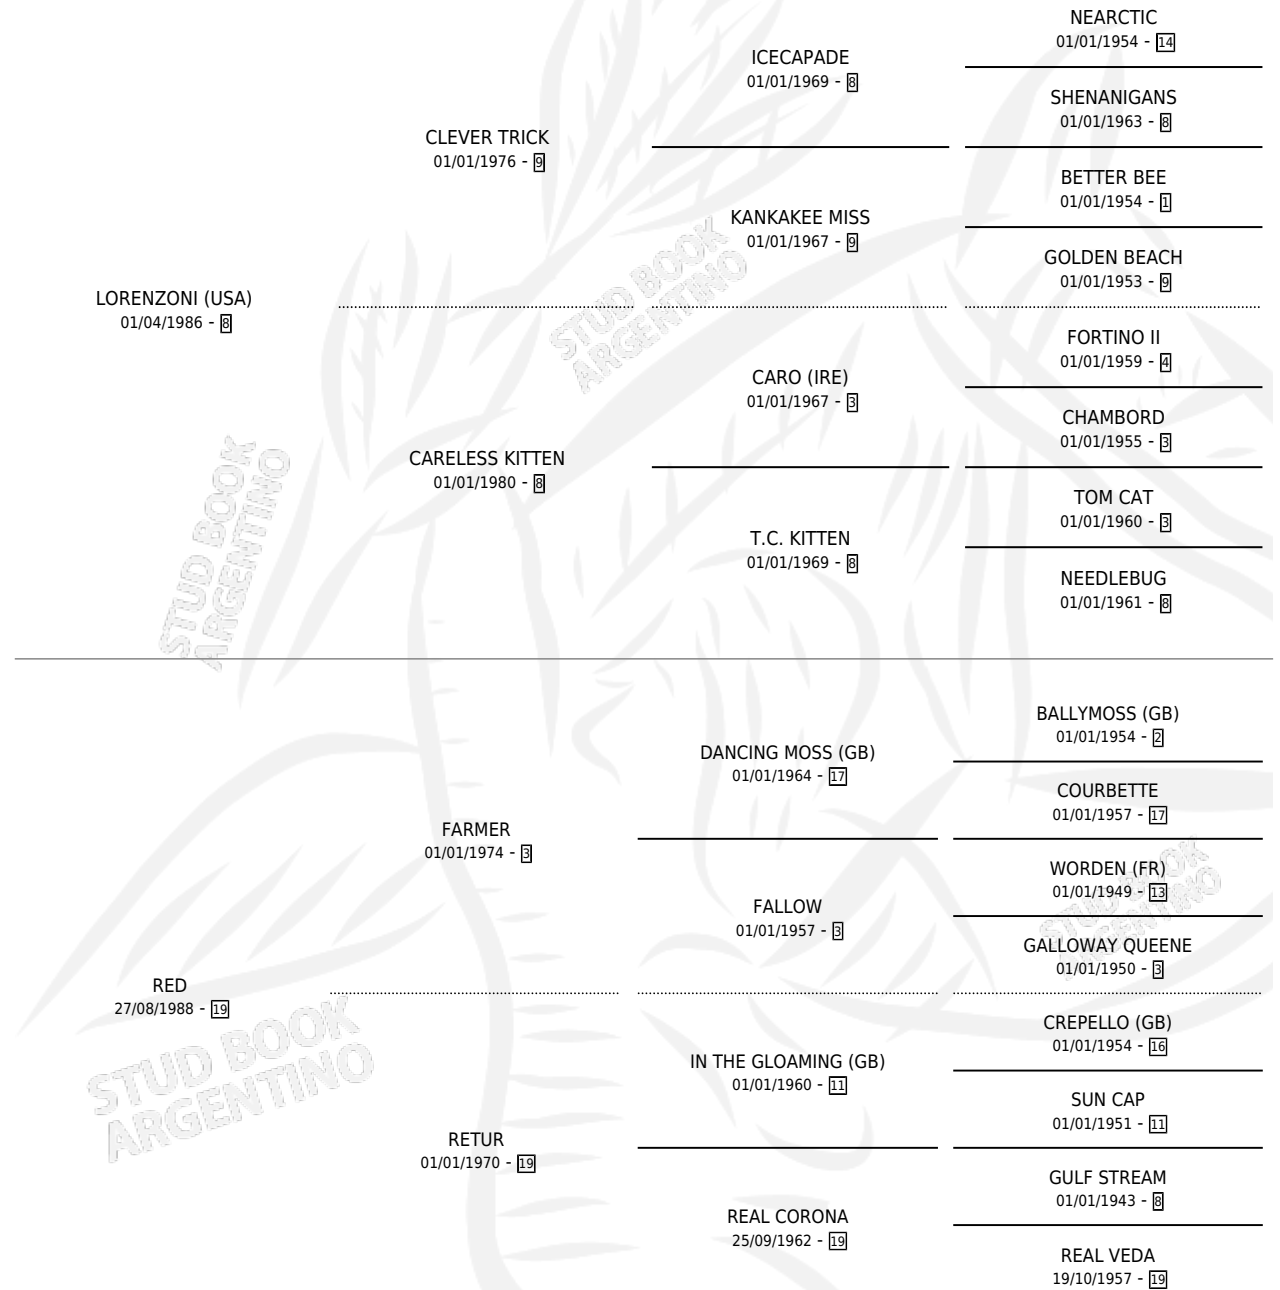

LENIN

por LORENZONI (USA) y RED por FARMER

Argentina · Macho · Alazan · SP · 25/07/1993
Familia 19 · Volumen 35

ESTADO

TIPIFICACIÓN SANGUÍNEA	X
TIPIFICACIÓN POR ADN	X
PASAPORTE	X
IDENTIFICACIÓN POR MICROCHIP	X
REPRODUCTOR	X

Lugar de nacimiento: Don Yayo

Criador: Sin dato

PEDIGREE

CAMPAÑA

Solo carreras oficiales de Argentina

POR EDAD

EDAD	CC	1°	2°	3°	4°	5°	NP	CLC	CLG	CLCG1	CLGG1	IMPORTE	GANANCIA / CC
3 AÑOS	3	0	0	0	0	0	3	0	0	0	0	\$0	\$0
4 AÑOS	11	0	0	0	0	0	11	0	0	0	0	\$0	\$0
TOTALES	14	0	0	0	0	0	14	0	0	0	0	\$0	\$0
%		0.0%	0.0%	0.0%	0.0%	0.0%	100%	0.0%	0.0%	0.0%	0.0%		