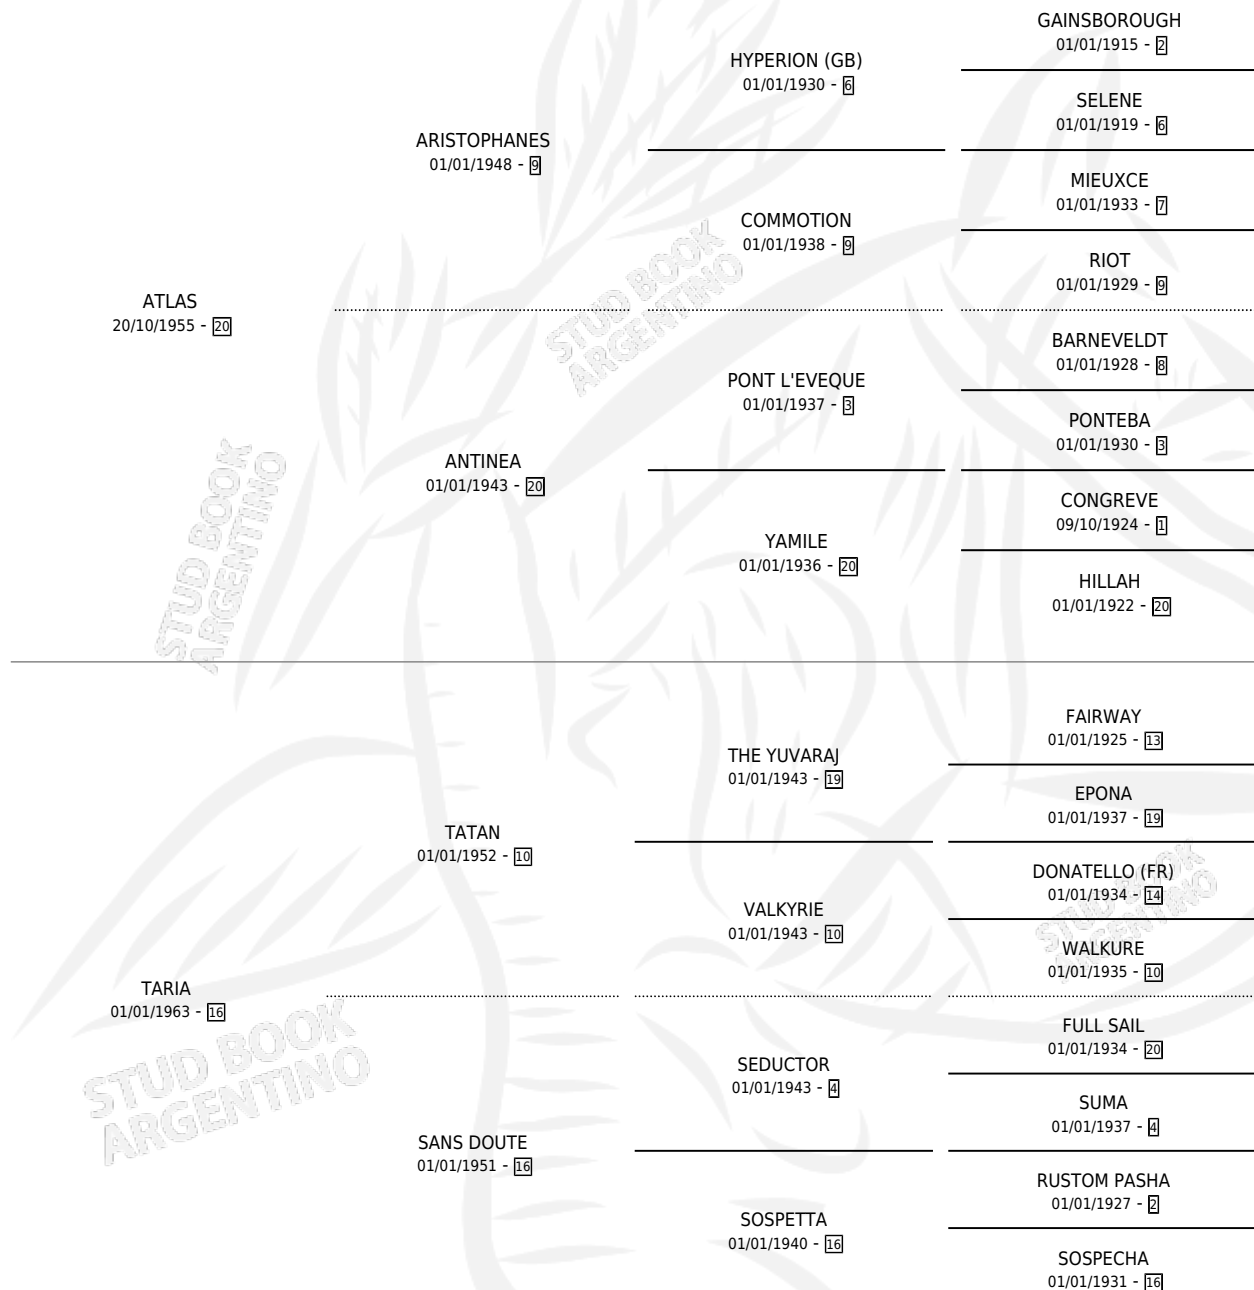

ARPIAL

por ATLAS y TARIA por TATAN

Argentina · Macho · Alazan · SP · 01/01/1971
Familia 16-e · Volumen 27

ESTADO

TIPIFICACIÓN SANGUÍNEA	X
TIPIFICACIÓN POR ADN	X
PASAPORTE	X
IDENTIFICACIÓN POR MICROCHIP	X
REPRODUCTOR	✓

Lugar de nacimiento: Campo particular

Criador: Sin dato

~

HIJOS

	MACHOS	HEMBRAS
3 NACIERON	0	3
1 CORRIERON	0	1

SIN ACTUACIONES

PEDIGREE

CAMPAÑA

Solo carreras oficiales de Argentina

POR EDAD

EDAD	CC	1°	2°	3°	4°	5°	NP	CLC	CLG	CLCG1	CLGG1	IMPORTE	GANANCIA / CC
7 AÑOS	1	1	0	0	0	0	0	0	0	0	0	\$0	\$0
TOTALES	1	1	0	0	0	0	0	0	0	0	0	\$0	\$0
%		100%	0.0%	0.0%	0.0%	0.0%	0.0%	0.0%	0.0%	0.0%	0.0%		