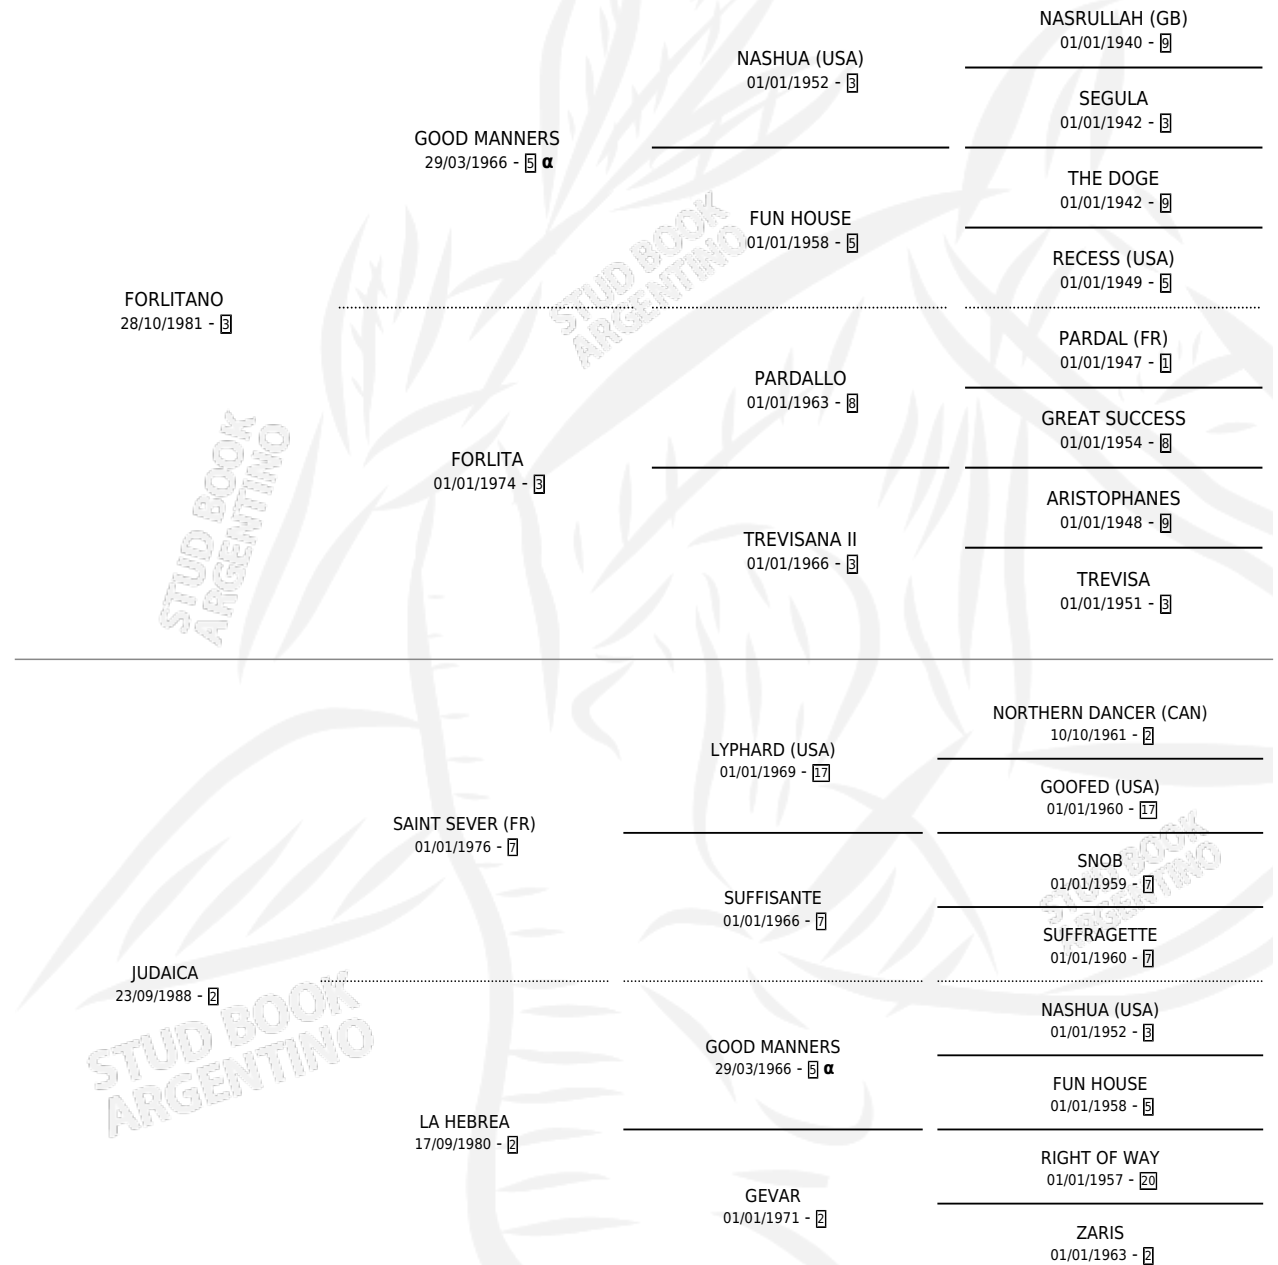

ESENI

por **FORLITANO** y **JUDAICA** por **SAINT SEVER (FR)**

Argentina · Hembra · Zaino · SP · 20/08/1993
Familia 2-u · Volumen 35

ESTADO

TIPIFICACIÓN SANGUÍNEA	X
TIPIFICACIÓN POR ADN	X
PASAPORTE	X
IDENTIFICACIÓN POR MICROCHIP	X
REPRODUCTOR	✓

Lugar de nacimiento: Ojo de Agua

Criador: Sin dato

PEDIGREE

INBREEDING : α

CAMPAÑA

Solo carreras oficiales de Argentina

POR EDAD

EDAD	CC	1°	2°	3°	4°	5°	NP	CLC	CLG	CLCG1	CLGG1	IMPORTE	GANANCIA / CC
2 AÑOS	2	0	0	0	0	0	2	2	0	0	0	\$0	\$0
3 AÑOS	4	1	0	0	0	1	2	1	1	0	0	\$8,000	\$2,000
4 AÑOS	1	0	0	0	0	0	1	0	0	0	0	\$0	\$0
TOTALES	7	1	0	0	0	1	5	3	1	0	0	\$8,000	\$1,143
%		14.3%	0.0%	0.0%	0.0%	14.3%	71.4%	42.9%	33.3%	0.0%	0.0%		

Ganadora en Mendoza - \$8,000, a los 3 años, incluso Polla Potrancas (C).

POR DISTANCIA

HIPODROMO	CC	1°	2°	3°	4°	5°	NP	CLC	CLG	CLCG1	CLGG1	IMPORTE
LA PLATA	1	0	0	0	0	0	1	0	0	0	0	\$0
1400 MTS	1	0	0	0	0	0	1	0	0	0	0	\$0
PALERMO	1	0	0	0	0	0	1	0	0	0	0	\$0
1800 MTS	1	0	0	0	0	0	1	0	0	0	0	\$0
SAN ISIDRO	2	0	0	0	0	1	1	0	0	0	0	\$0
2000 MTS	1	0	0	0	0	0	1	0	0	0	0	\$0
1600 MTS	1	0	0	0	0	1	0	0	0	0	0	\$0
MENDOZA	3	1	0	0	0	0	2	0	0	0	0	\$8,000
1600 MTS	1	1	0	0	0	0	0	0	0	0	0	\$8,000
1300 MTS	2	0	0	0	0	0	2	0	0	0	0	\$0