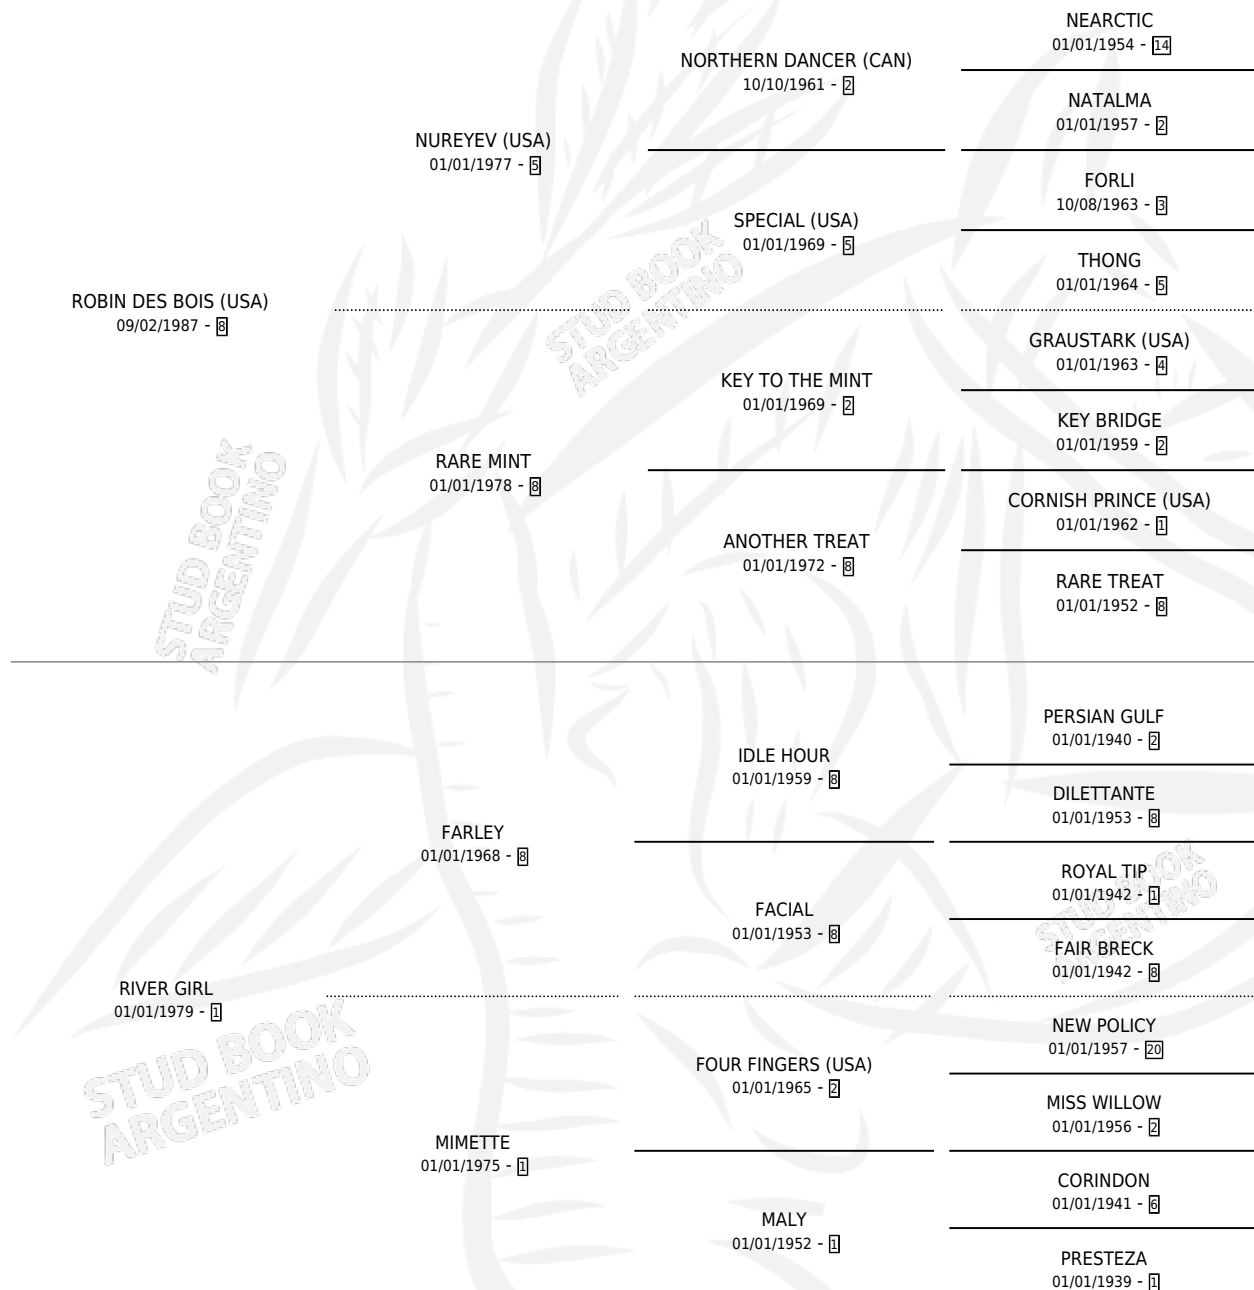

Lugar de nacimiento: El Tala

Criador: El Tala

~

HIJOS

	MACHOS	HEMBRAS
11 NACIERON	5	6
9 CORRIERON	3	6
5 GANARON	2	3
0 GANADORES CL	0 GANADORES GR	0 GANADORES G1

PEDIGREE

CAMPAÑA

Solo carreras oficiales de Argentina