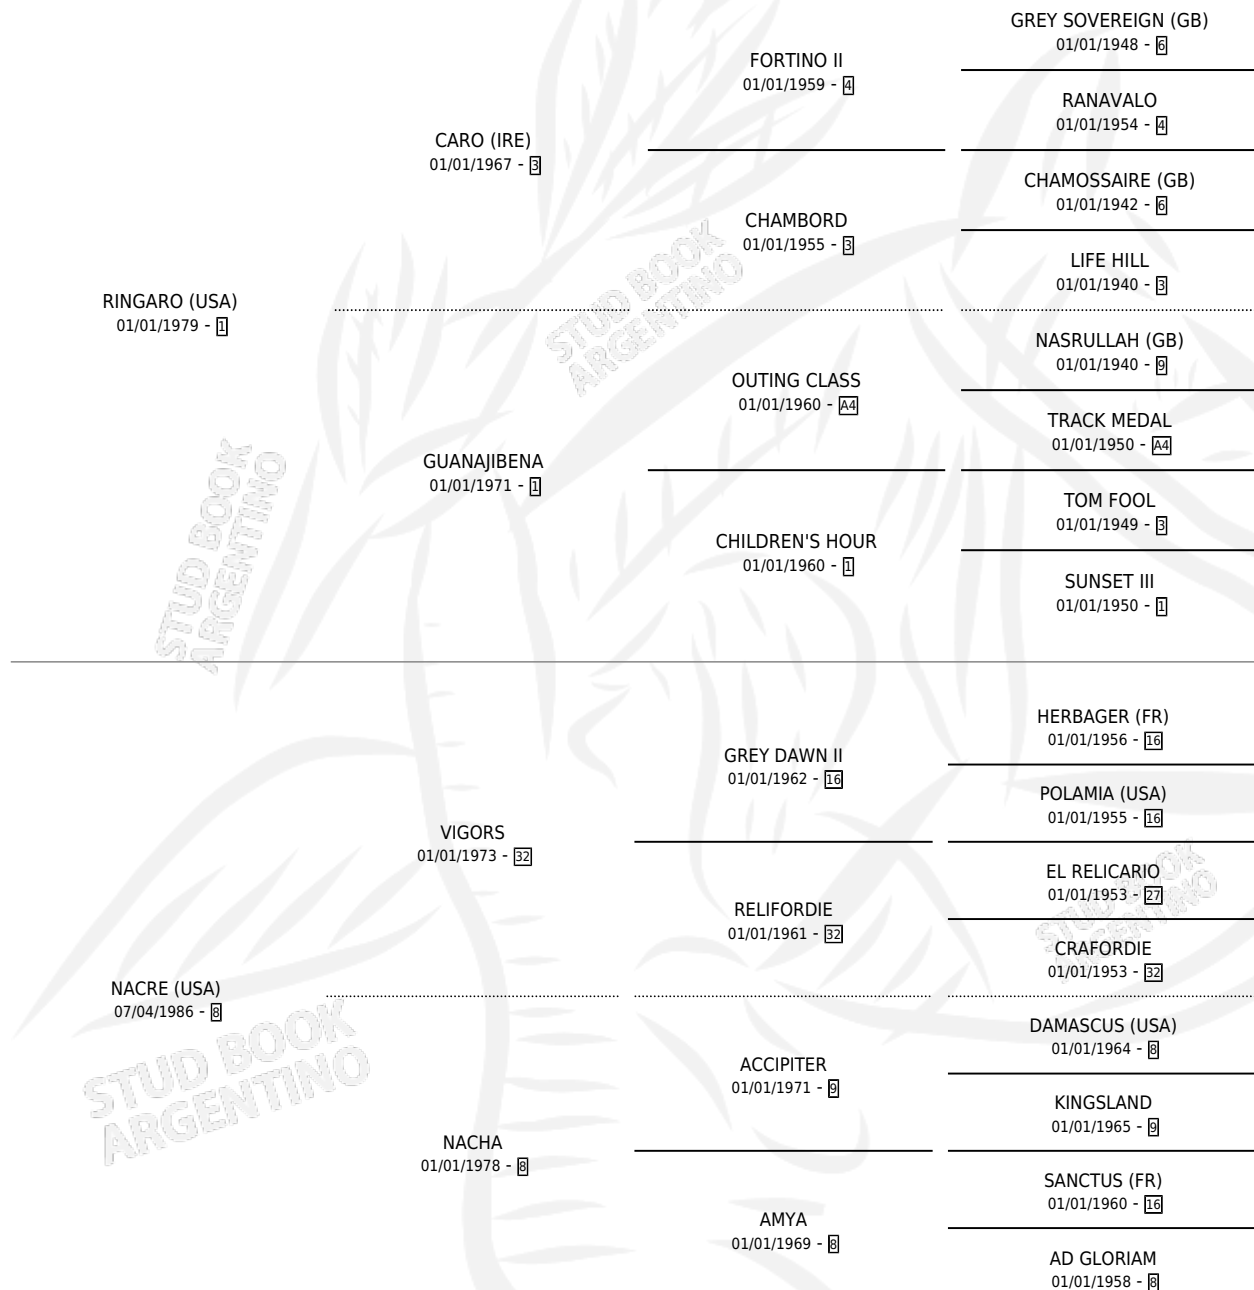

LOLA PEDRERA

por RINGARO (USA) y NACRE (USA) por VIGORS

Argentina · Hembra · Tordillo · SP · 19/08/1993
Familia 8-f · Volumen 35

ESTADO

TIPIFICACIÓN SANGUÍNEA	✓
TIPIFICACIÓN POR ADN	✓
PASAPORTE	X
IDENTIFICACIÓN POR MICROCHIP	X
REPRODUCTOR	✓

Lugar de nacimiento: Don Arcangel

Criador: Sin dato

~

HIJOS

	MACHOS	HEMBRAS
6 NACIERON	3	3
2 CORRIERON	1	1
1 GANARON	1	0
0 GANADORES CL	0 GANADORES GR	0 GANADORES G1

PEDIGREE

CAMPAÑA

Solo carreras oficiales de Argentina