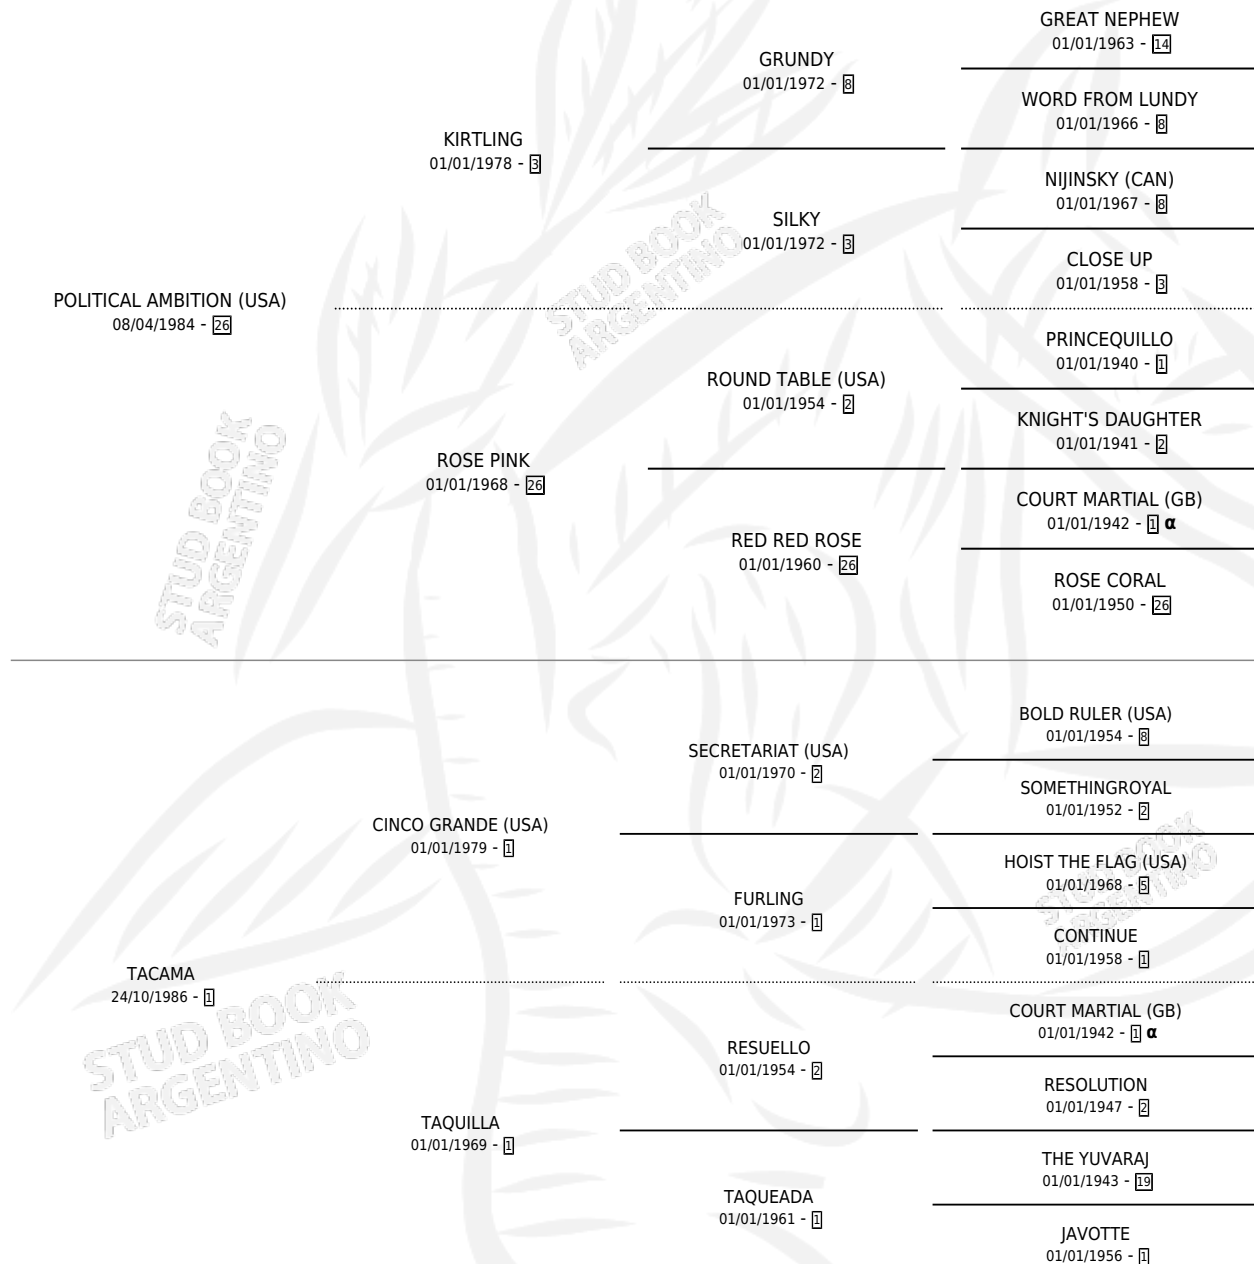

TACITURNA

por **POLITICAL AMBITION (USA)** y **TACAMA** por **CINCO GRANDE (USA)**

Argentina · Hembra · Alazan · SP · 28/07/1993
Familia 1-d · Volumen 35

ESTADO

TIPIFICACIÓN SANGUÍNEA	✓
TIPIFICACIÓN POR ADN	X
PASAPORTE	X
IDENTIFICACIÓN POR MICROCHIP	X
REPRODUCTOR	✓

Lugar de nacimiento: Vacacion
Criador: Vacacion

~

HIJOS

	MACHOS	HEMBRAS
1 NACIERON	1	0
SIN ACTUACIONES		

PEDIGREE

INBREEDING : α

CAMPAÑA

Solo carreras oficiales de Argentina

POR EDAD

EDAD	CC	1°	2°	3°	4°	5°	NP	CLC	CLG	CLCG1	CLGG1	IMPORTE	GANANCIA / CC
5 AÑOS	1	0	0	0	0	0	1	0	0	0	0	\$0	\$0
TOTALES	1	0	0	0	0	0	1	0	0	0	0	\$0	\$0
%		0.0%	0.0%	0.0%	0.0%	0.0%	100%	0.0%	0.0%	0.0%	0.0%		