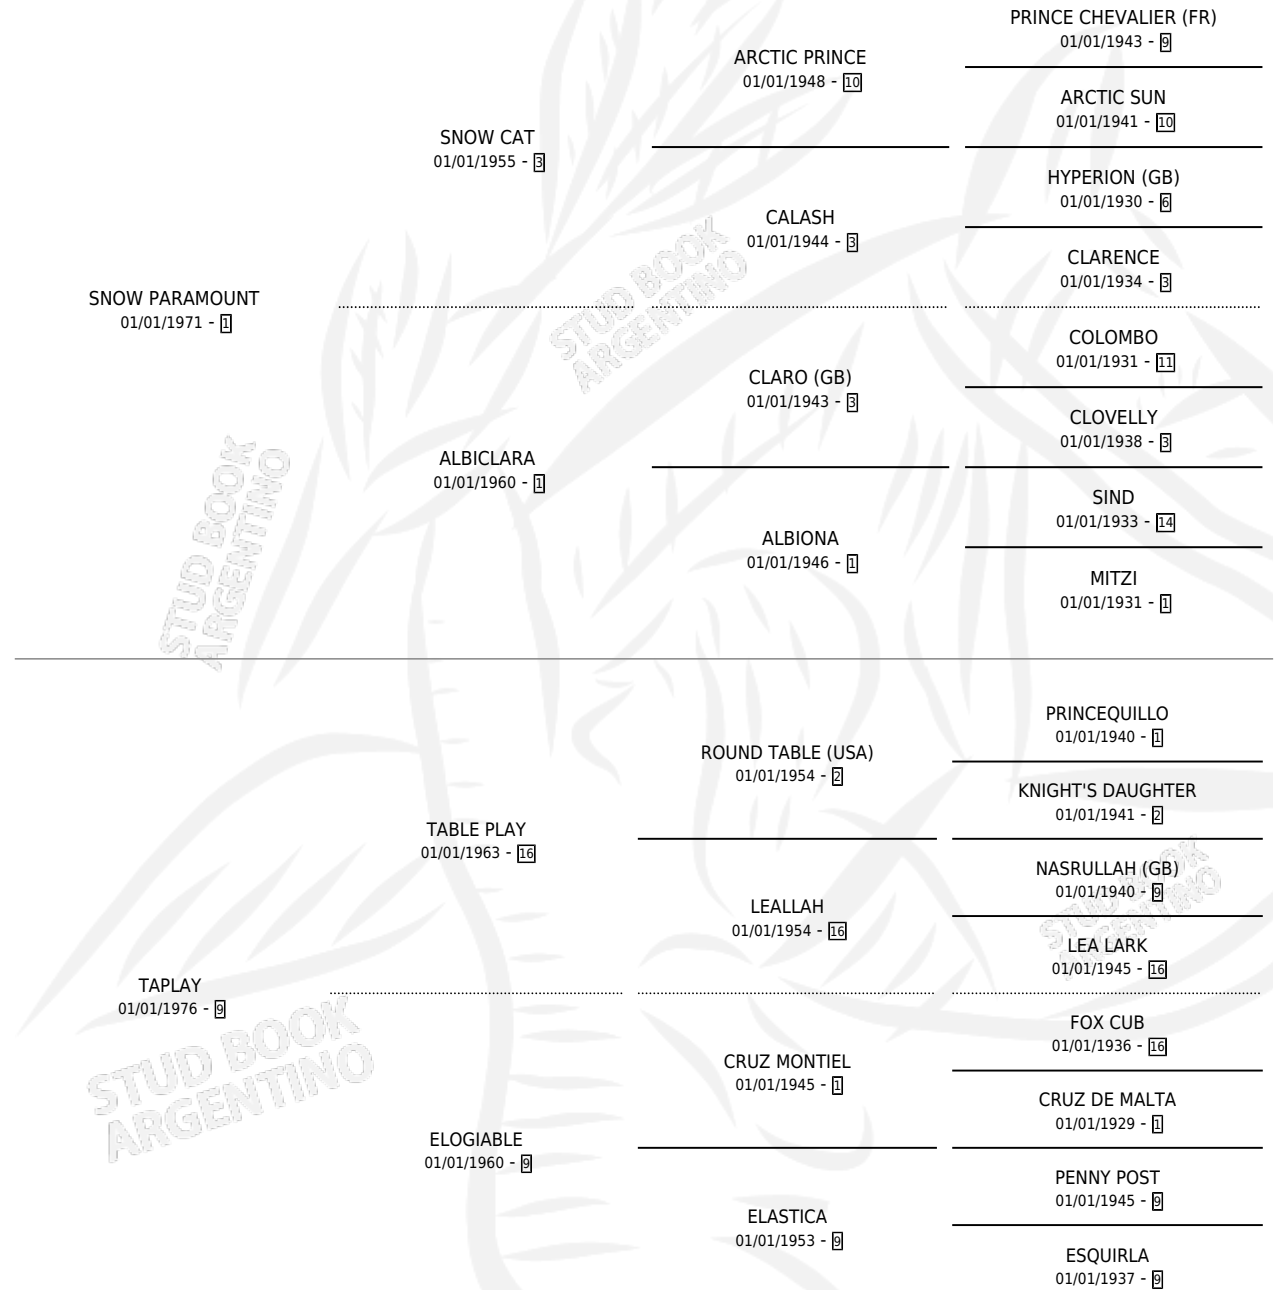

SOTA DE OROS

por SNOW PARAMOUNT y TAPLAY por TABLE PLAY

Argentina · Hembra · Zaino Colorado · SP · 22/08/1993
Familia 9-h · Volumen 35

ESTADO

TIPIFICACIÓN SANGUÍNEA	✓
TIPIFICACIÓN POR ADN	X
PASAPORTE	X
IDENTIFICACIÓN POR MICROCHIP	X
REPRODUCTOR	X

Lugar de nacimiento: R.c.b.

Criador: R.c.b.

PEDIGREE

EXPORTACIÓN / IMPORTACIÓN

FECHA	MOVIMIENTO	PAÍS
01/09/1995	EXPORTADO	PARAGUAY

SOTA DE OROS

Datos oficiales del Stud Book Argentino

Documento generado el 08/05/2026