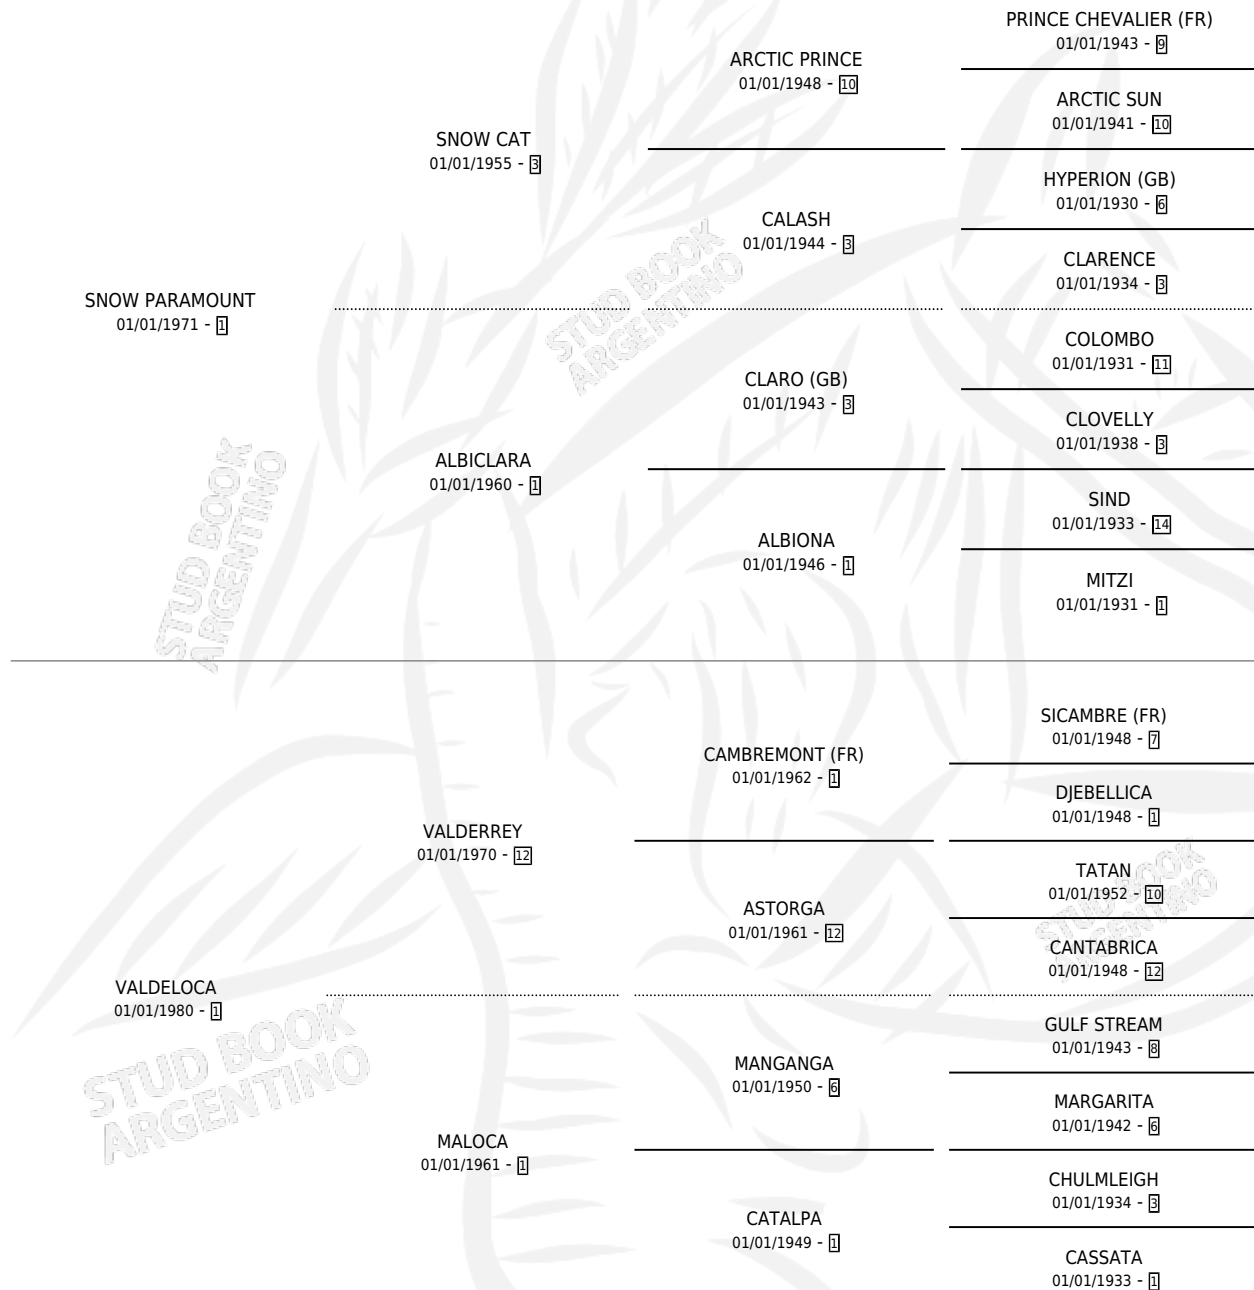

SABLE MORO

por SNOW PARAMOUNT y VALDELOCA por VALDERREY

Argentina · Macho · Alazan · SP · 01/08/1993
Familia 1-j · Volumen 35

ESTADO

TIPIFICACIÓN SANGUÍNEA	X
TIPIFICACIÓN POR ADN	X
PASAPORTE	X
IDENTIFICACIÓN POR MICROCHIP	X
REPRODUCTOR	X

Lugar de nacimiento: R.c.b.

Criador: R.c.b.

PEDIGREE

CAMPAÑA

Solo carreras oficiales de Argentina

POR EDAD

EDAD	CC	1°	2°	3°	4°	5°	NP	CLC	CLG	CLCG1	CLGG1	IMPORTE	GANANCIA / CC
3 AÑOS	1	0	0	0	0	0	1	0	0	0	0	\$0	\$0
4 AÑOS	1	1	0	0	0	0	0	0	0	0	0	\$0	\$0
TOTALES	2	1	0	0	0	0	1	0	0	0	0	\$0	\$0
%		50.0%	0.0%	0.0%	0.0%	0.0%	50.0%	0.0%	0.0%	0.0%	0.0%		