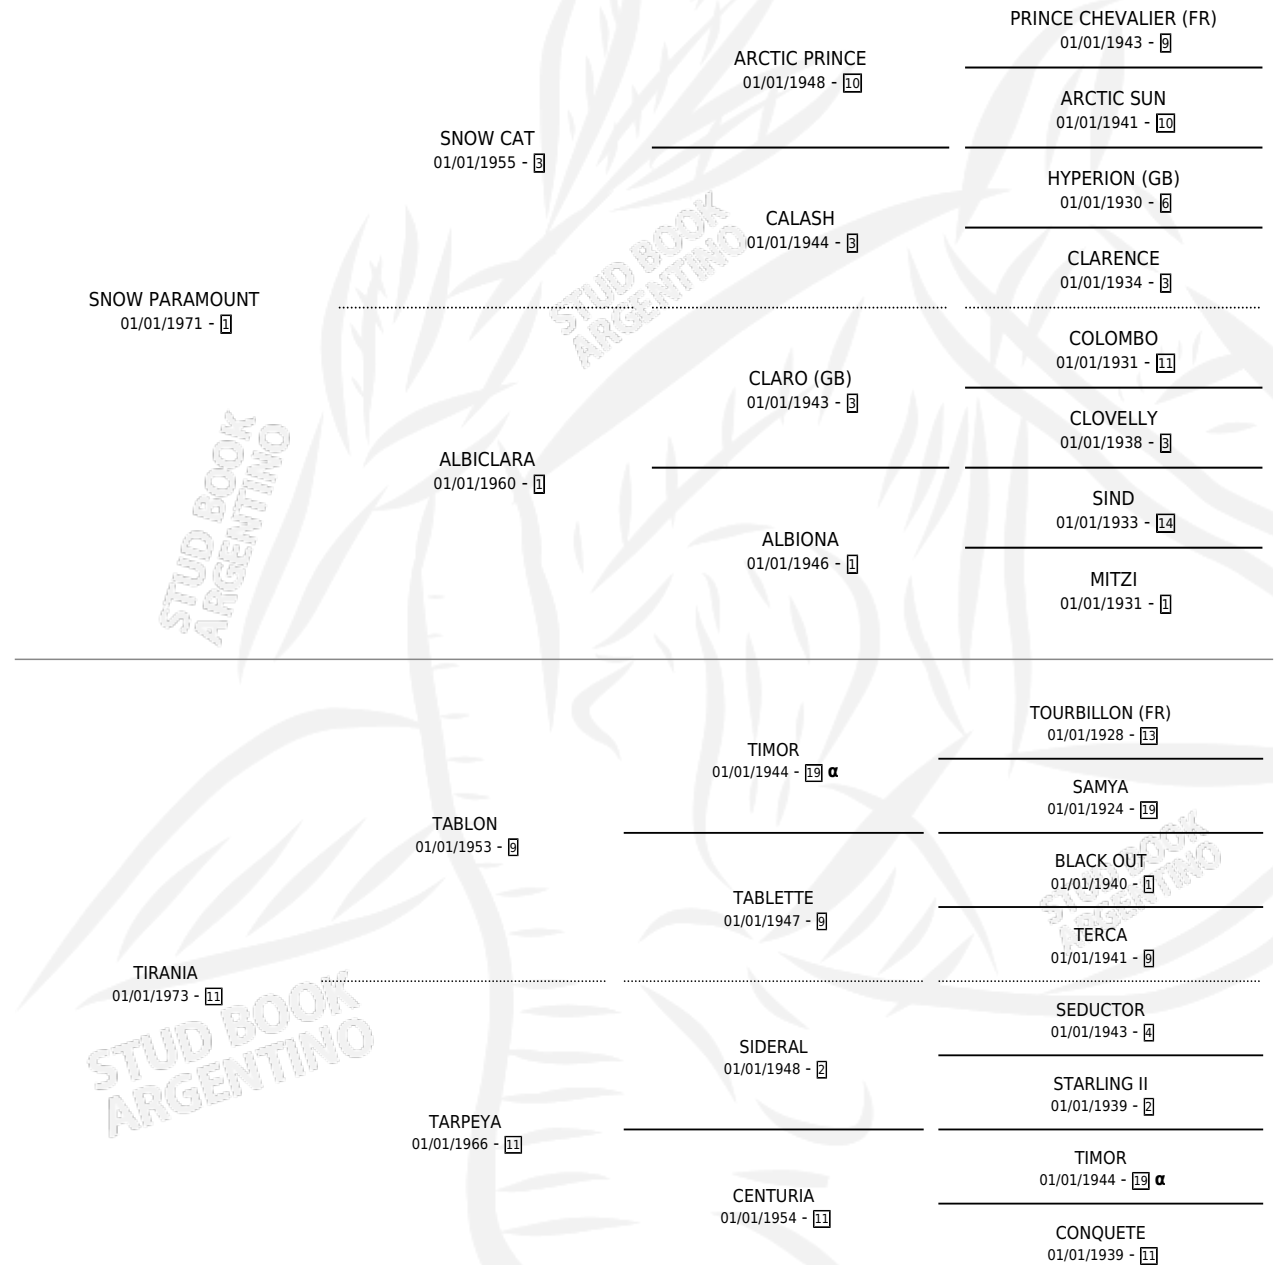

SOBERBIA

por SNOW PARAMOUNT y TIRANIA por TABLON

Argentina · Hembra · Alazan · SP · 04/08/1993
Familia 11-a · Volumen 35

ESTADO

TIPIFICACIÓN SANGUÍNEA	✓
TIPIFICACIÓN POR ADN	X
PASAPORTE	X
IDENTIFICACIÓN POR MICROCHIP	X
REPRODUCTOR	X

Lugar de nacimiento: R.c.b.

Criador: R.c.b.

PEDIGREE

INBREEDING : α

EXPORTACIÓN / IMPORTACIÓN

FECHA	MOVIMIENTO	PAÍS
01/09/1995	EXPORTADO	PARAGUAY

SOBERBIA

Datos oficiales del Stud Book Argentino