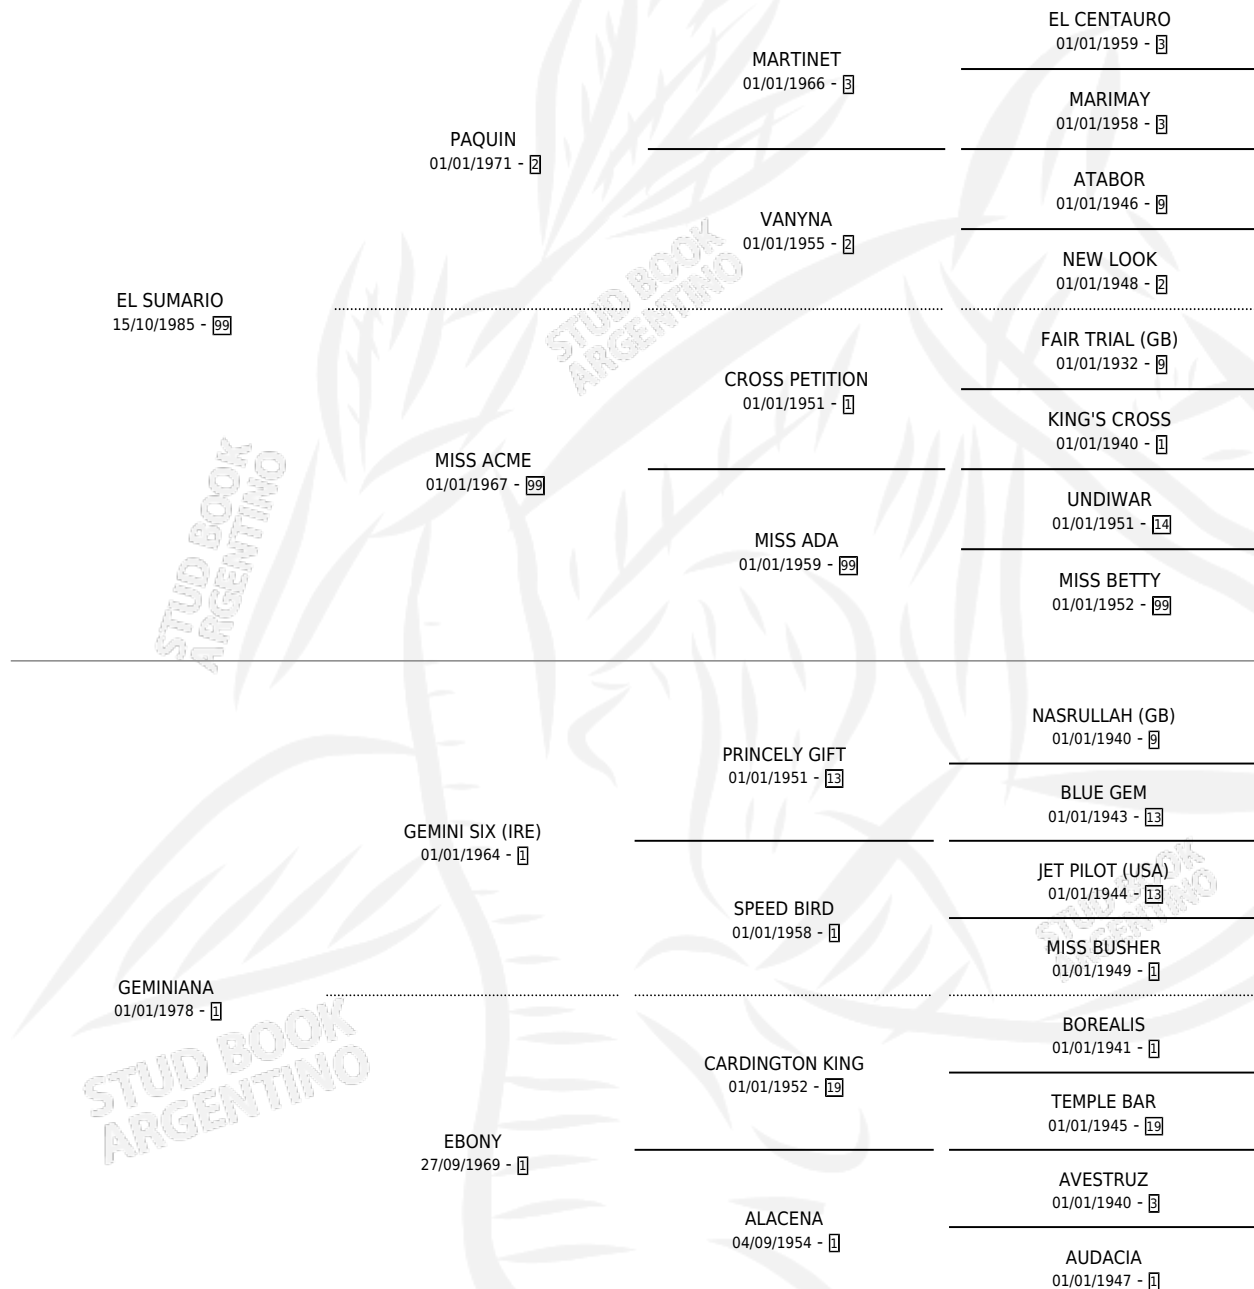

SUMARIADA SIX

por EL SUMARIO y GEMINIANA por GEMINI SIX (IRE)

Argentina · Hembra · Zaino · SP · 10/08/1993
Familia 1-o · Volumen 35

ESTADO

TIPIFICACIÓN SANGUÍNEA	X
TIPIFICACIÓN POR ADN	X
PASAPORTE	X
IDENTIFICACIÓN POR MICROCHIP	X
REPRODUCTOR	X

Lugar de nacimiento: Don Waldino

Criador: Don Waldino

PEDIGREE

SUMARIADA SIX

Datos oficiales del Stud Book Argentino

Documento generado el 04/05/2026

studbook.org.ar