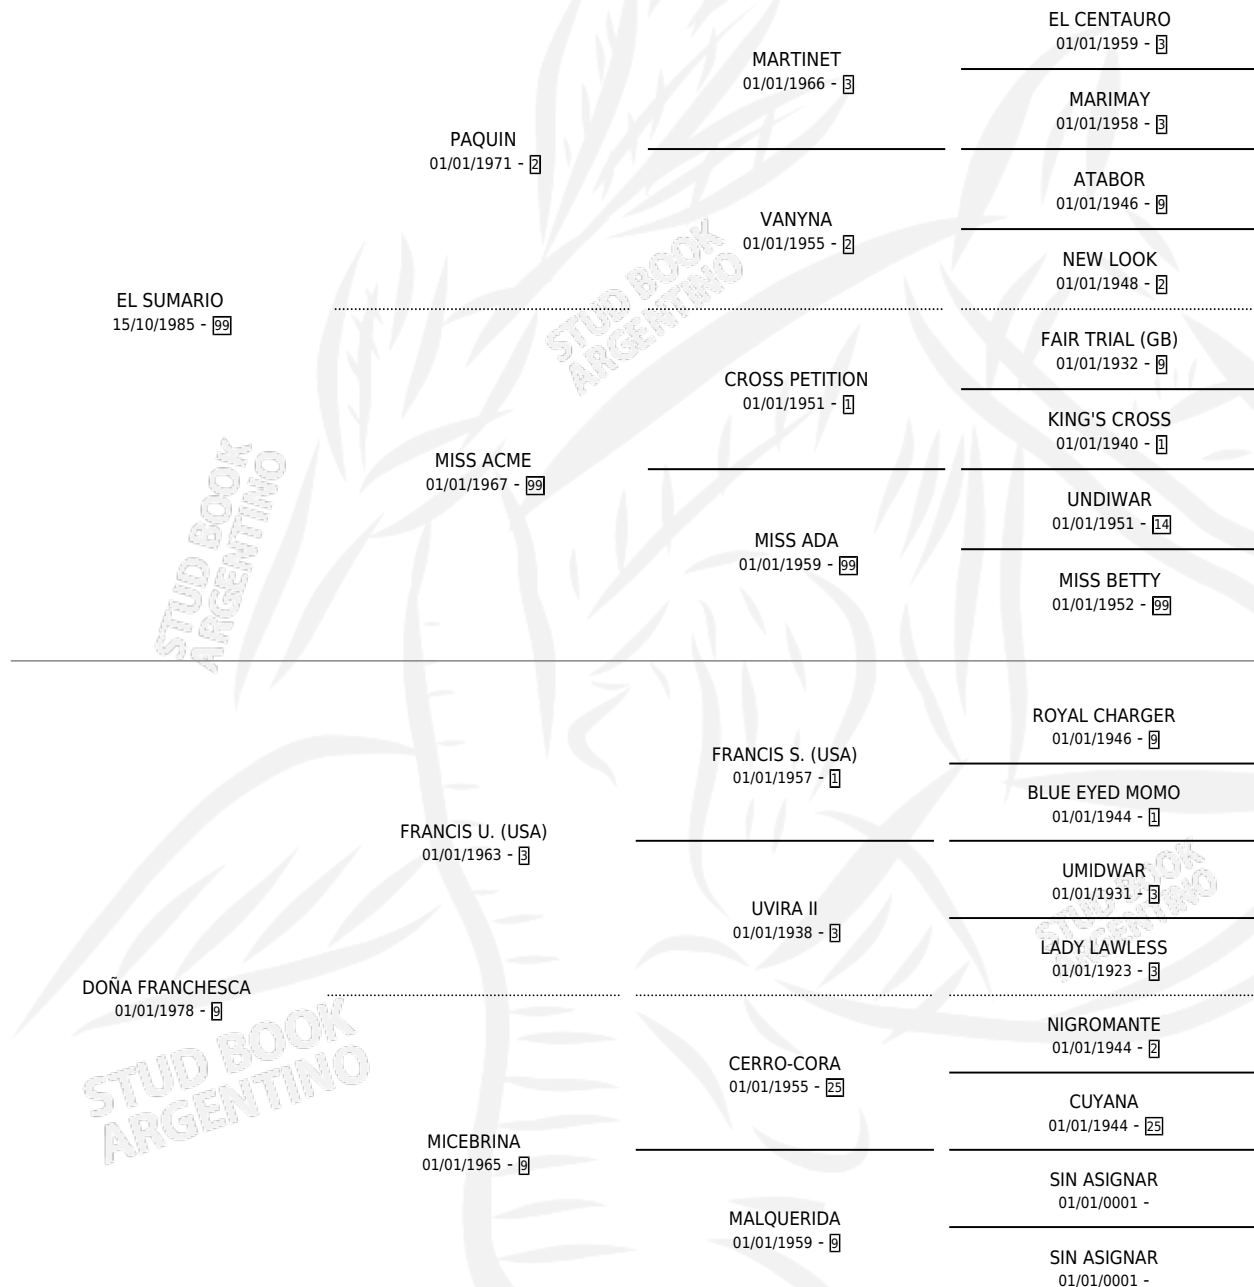

NEY WAL

por **EL SUMARIO** y **DOÑA FRANCESCA** por **FRANCIS U. (USA)**

Argentina · Hembra · Zaino · SP · 12/08/1993
Familia 9-e · Volumen 35

ESTADO

TIPIFICACIÓN SANGUÍNEA	X
TIPIFICACIÓN POR ADN	X
PASAPORTE	X
IDENTIFICACIÓN POR MICROCHIP	X
REPRODUCTOR	X

Lugar de nacimiento: Don Waldino
Criador: Don Waldino

PEDIGREE

NEY WAL

Datos oficiales del Stud Book Argentino

Documento generado el 04/05/2026

studbook.org.ar