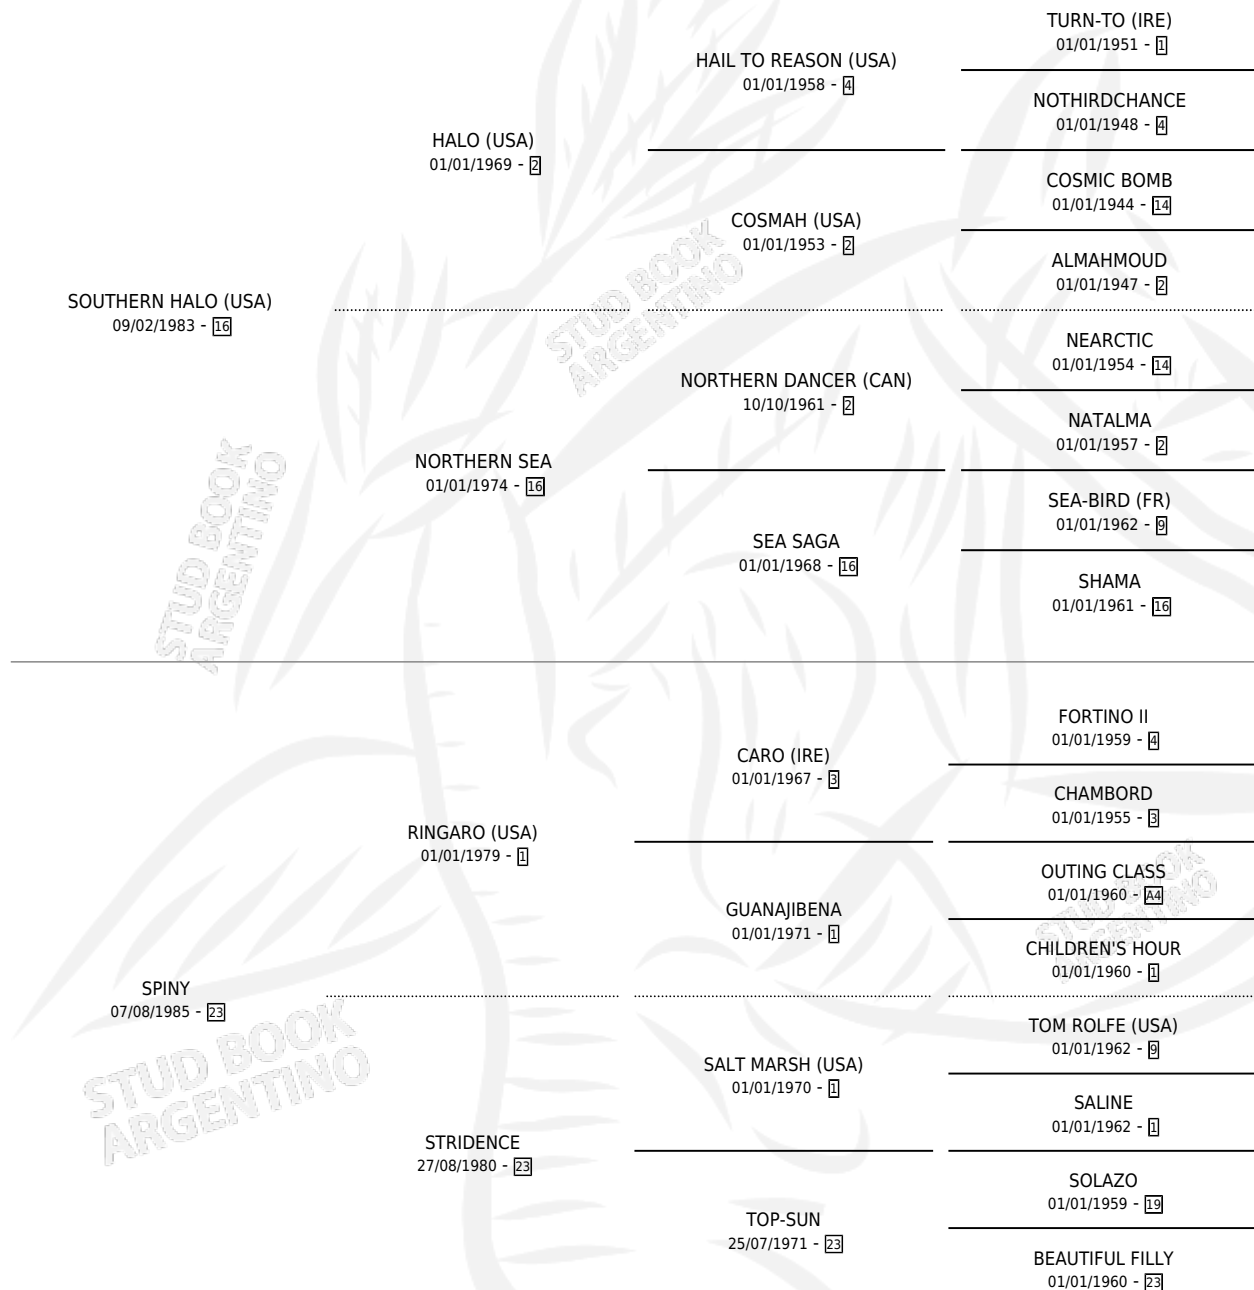

SPECIAL HALO

por SOUTHERN HALO (USA) y SPINY por RINGARO (USA)

Argentina · Macho · Zaino Colorado · SP · 16/08/1993
Familia 23-a · Volumen 35

ESTADO

TIPIFICACIÓN SANGUÍNEA	✓
TIPIFICACIÓN POR ADN	✓
PASAPORTE	X
IDENTIFICACIÓN POR MICROCHIP	X
REPRODUCTOR	✓

Lugar de nacimiento: La Quebrada

Criador: La Quebrada

~

HIJOS

	MACHOS	HEMBRAS
50 NACIERON	25	25
21 CORRIERON	12	9
10 GANARON	5	5
0 GANADORES CL	0 GANADORES GR	0 GANADORES G1

PEDIGREE

CAMPAÑA

Solo carreras oficiales de Argentina