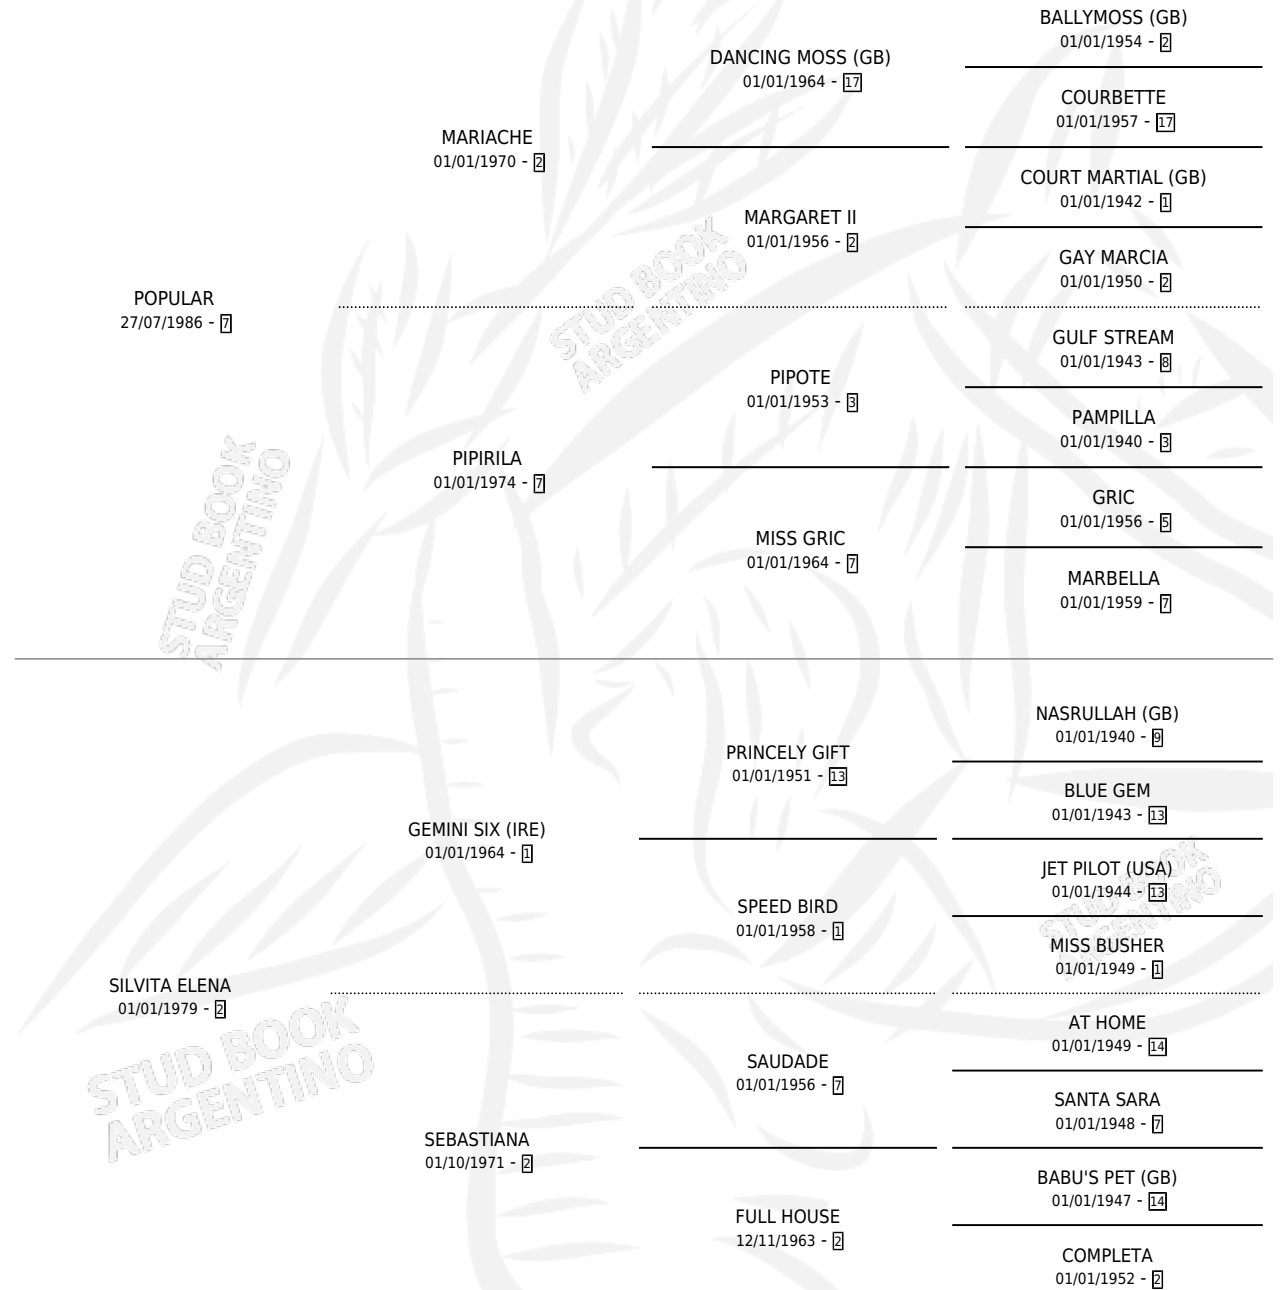

POPSIL

por **POPULAR** y **SILVITA ELENA** por **GEMINI SIX (IRE)**

Argentina · Hembra · Tordillo · SP · 04/08/1993

Familia 2-h · Volumen 35

ESTADO

TIPIFICACIÓN SANGUÍNEA	X
TIPIFICACIÓN POR ADN	X
PASAPORTE	X
IDENTIFICACIÓN POR MICROCHIP	X
REPRODUCTOR	X

Lugar de nacimiento: El Calden

Criador: El Calden

PEDIGREE