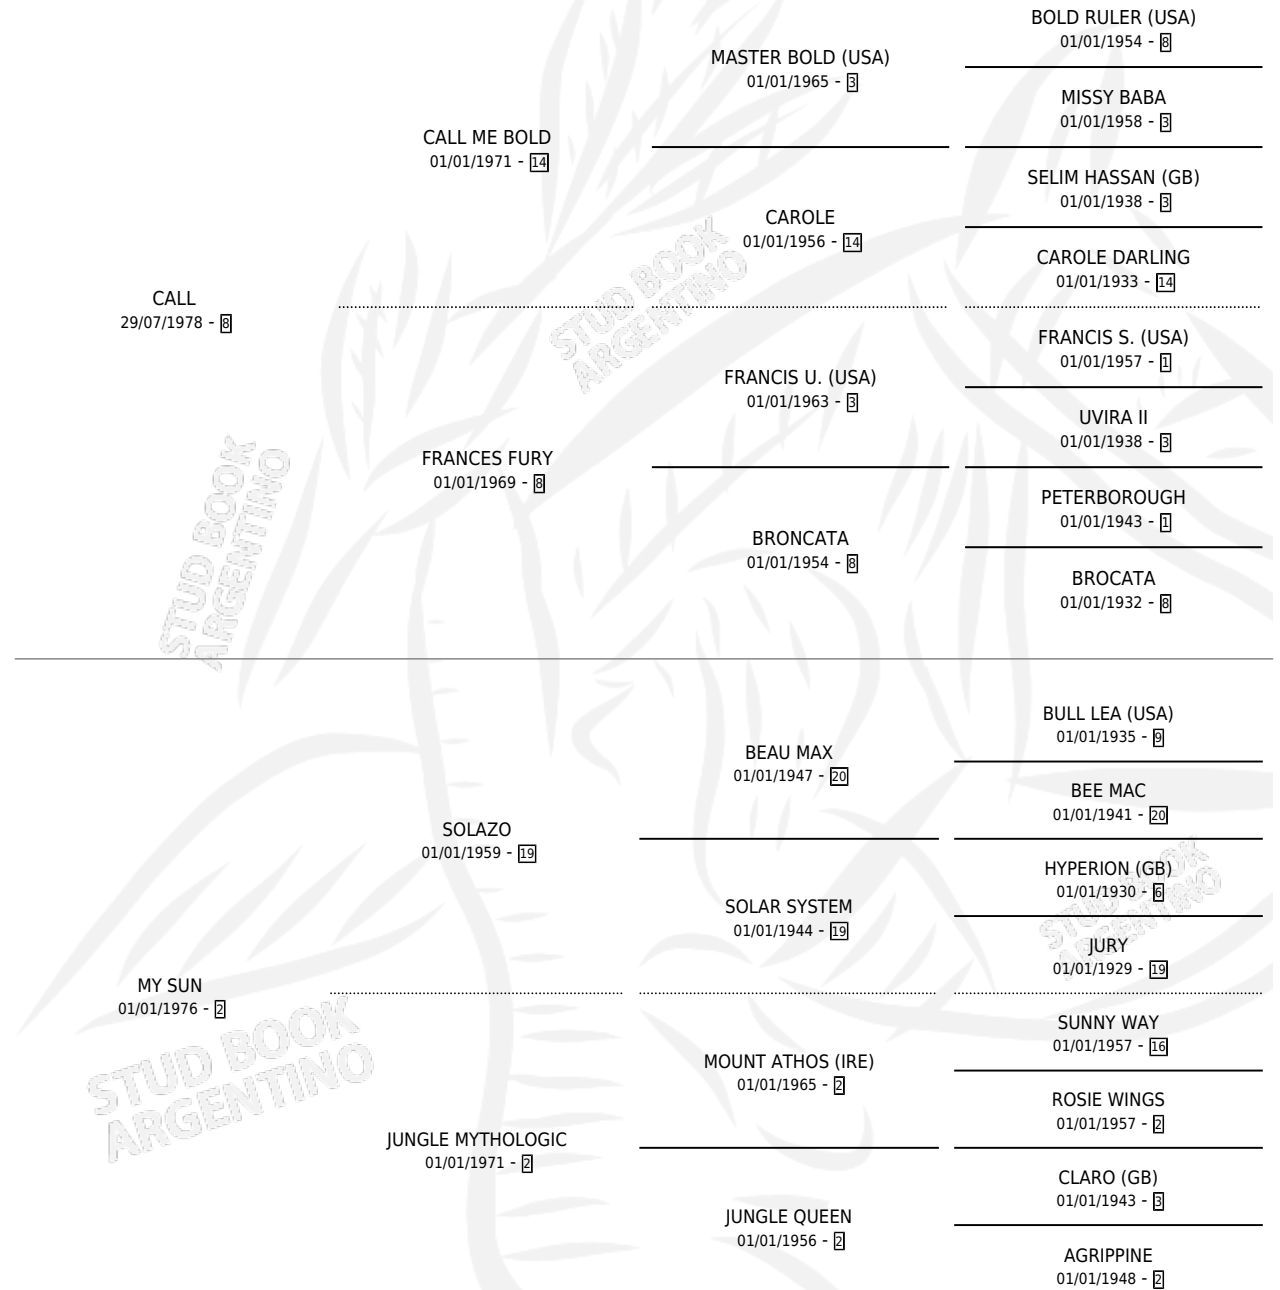

MY CALL

por CALL y MY SUN por SOLAZO

Argentina · Macho · Zaino · SP · 28/07/1993
Familia 2-g · Volumen 35

ESTADO

TIPIFICACIÓN SANGUÍNEA	X
TIPIFICACIÓN POR ADN	X
PASAPORTE	X
IDENTIFICACIÓN POR MICROCHIP	X
REPRODUCTOR	X

Lugar de nacimiento: El Tio

Criador: El Tio

PEDIGREE