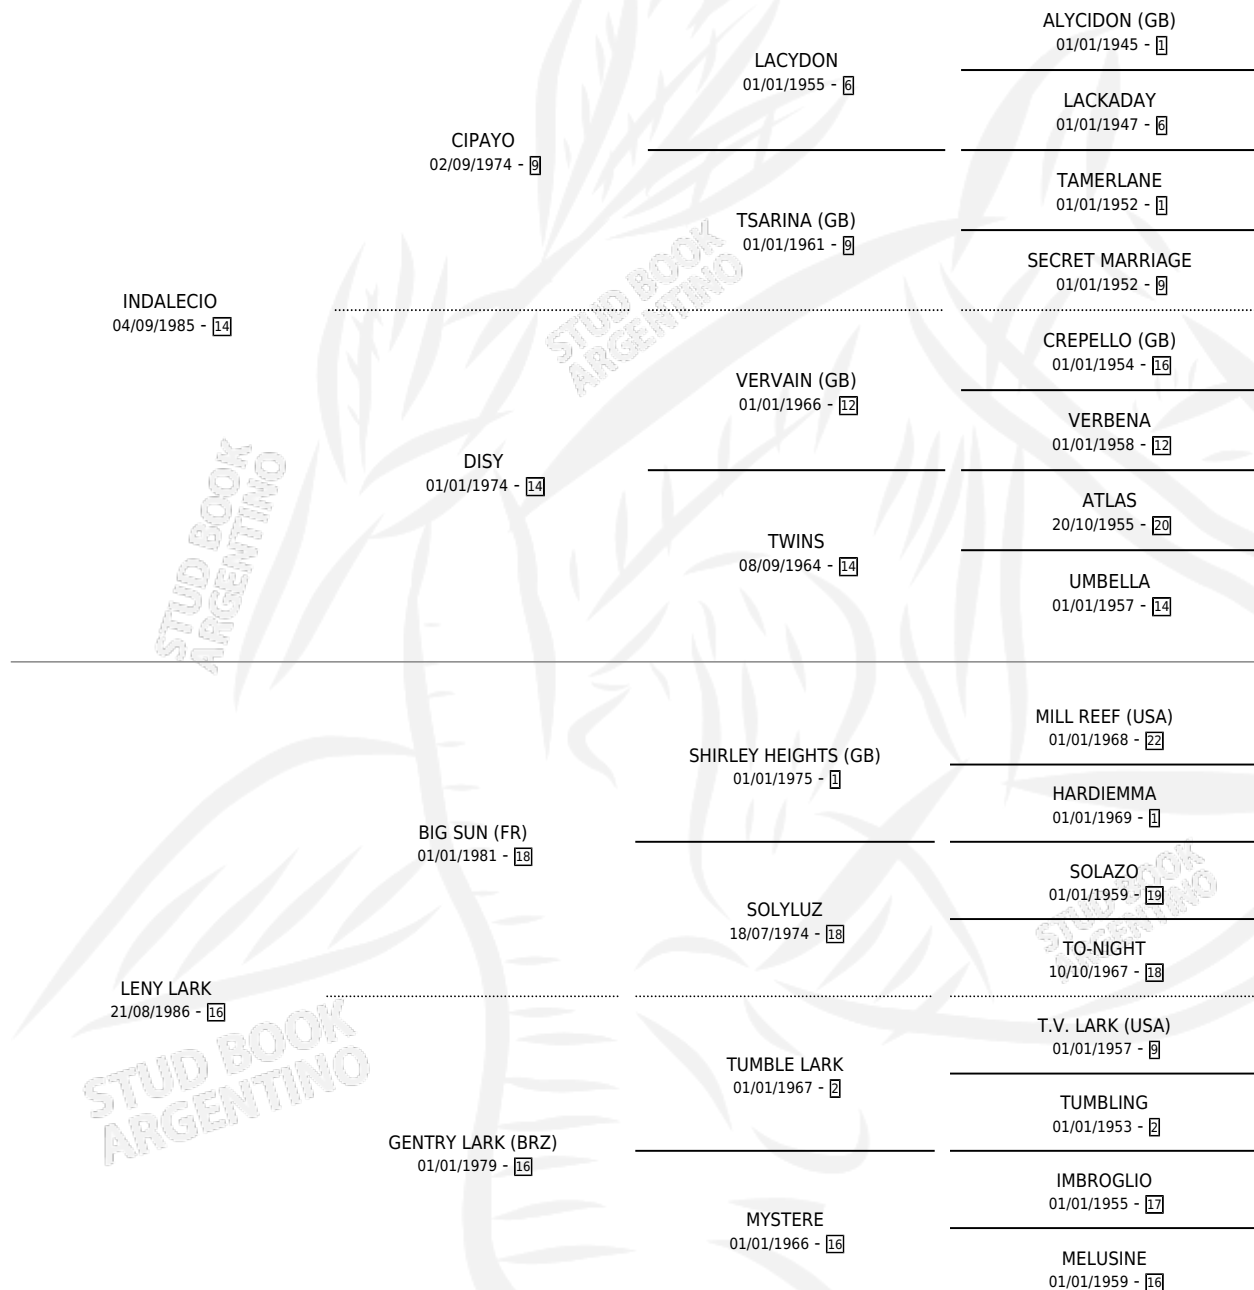

TROUPE

por **INDALECIO** y **LENY LARK** por **BIG SUN (FR)**

Argentina · Hembra · Alazan · SP · 24/08/1993
Familia 16-h · Volumen 35

ESTADO

TIPIFICACIÓN SANGUÍNEA	✓
TIPIFICACIÓN POR ADN	X
PASAPORTE	X
IDENTIFICACIÓN POR MICROCHIP	X
REPRODUCTOR	X

Lugar de nacimiento: Rosa Do Sul

Criador: Sin dato

PEDIGREE

EXPORTACIÓN / IMPORTACIÓN

FECHA	MOVIMIENTO	PAÍS
01/10/1995	EXPORTADO	BRASIL

TROUPE

Datos oficiales del Stud Book Argentino

Documento generado el 28/04/2026