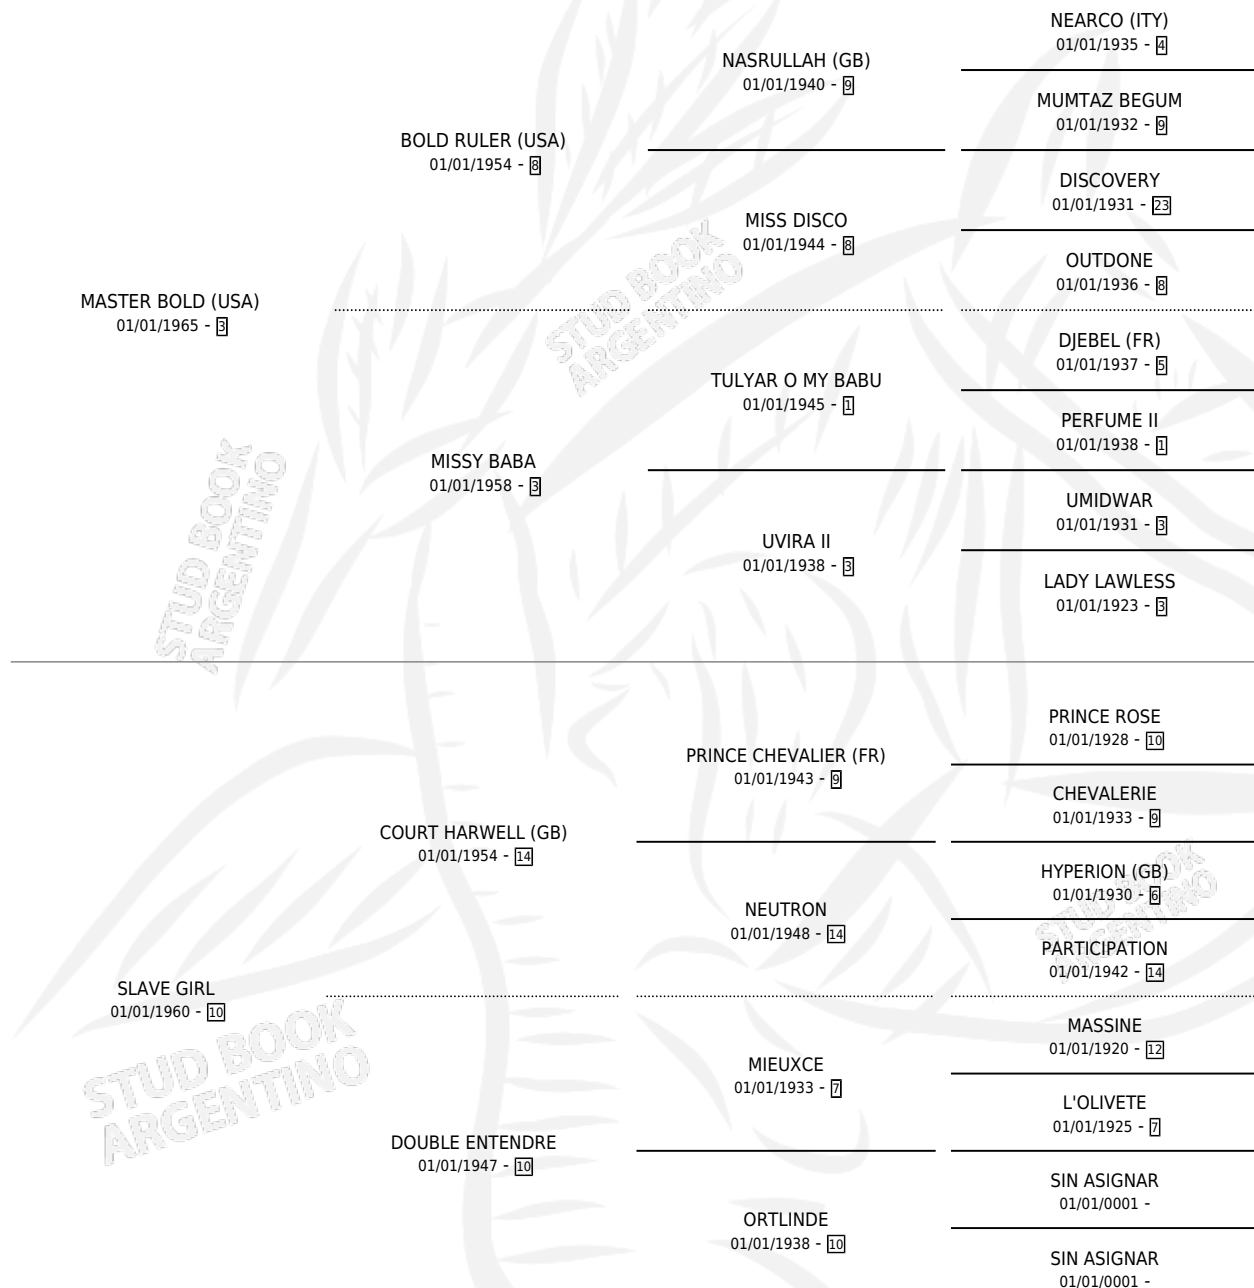

MASTER'S GIRL

por **MASTER BOLD (USA)** y **SLAVE GIRL** por **COURT HARWELL (GB)**

Argentina · Hembra · Zaino · SP · 06/11/1971
Familia 10-d · Volumen 27

ESTADO

TIPIFICACIÓN SANGUÍNEA	X
TIPIFICACIÓN POR ADN	X
PASAPORTE	X
IDENTIFICACIÓN POR MICROCHIP	X
REPRODUCTOR	X

Lugar de nacimiento: Campo particular

Criador: Sin dato

PEDIGREE

MASTER'S GIRL

Datos oficiales del Stud Book Argentino

Documento generado el 12/06/2026

studbook.org.ar