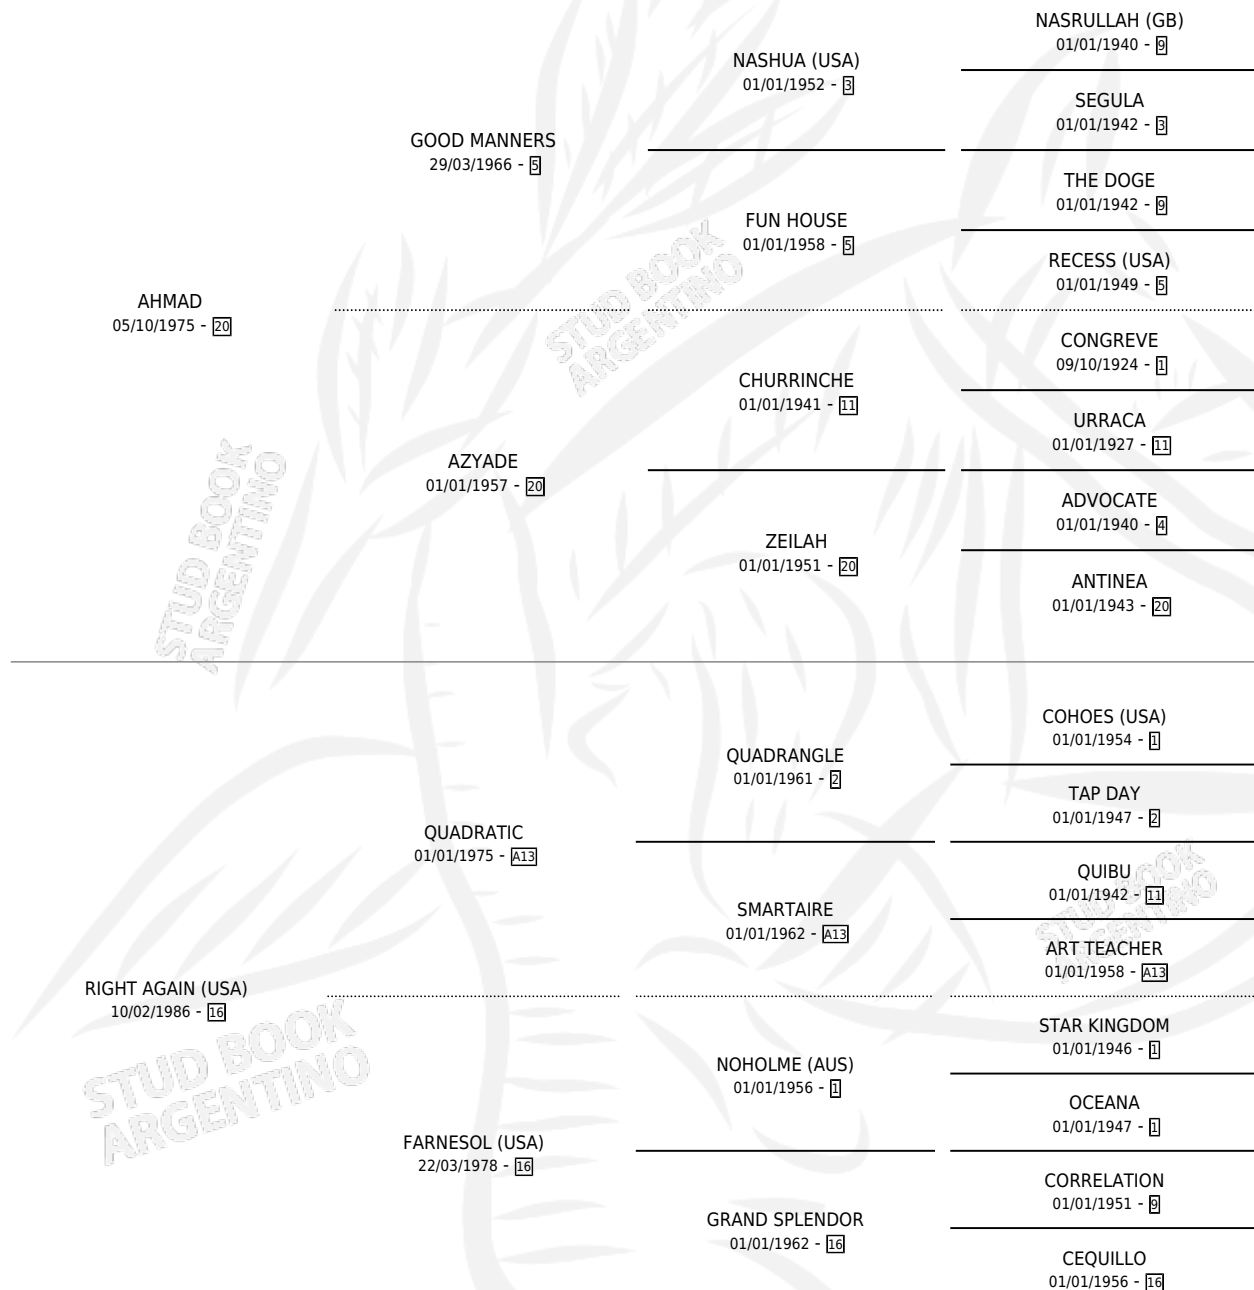

RIGHT SECRET

por AHMAD y RIGHT AGAIN (USA) por QUADRATIC

Argentina · Hembra · Zaino Doradillo · SP · 19/08/1993
Familia 16-a · Volumen 35

ESTADO

TIPIFICACIÓN SANGUÍNEA	✓
TIPIFICACIÓN POR ADN	✓
PASAPORTE	X
IDENTIFICACIÓN POR MICROCHIP	X
REPRODUCTOR	✓

Lugar de nacimiento: Santa María De Araras

Criador: Sin dato

~

HIJOS

	MACHOS	HEMBRAS
9 NACIERON	6	3
5 CORRIERON	4	1
4 GANARON	3	1
0 GANADORES CL	0 GANADORES GR	0 GANADORES G1

PEDIGREE