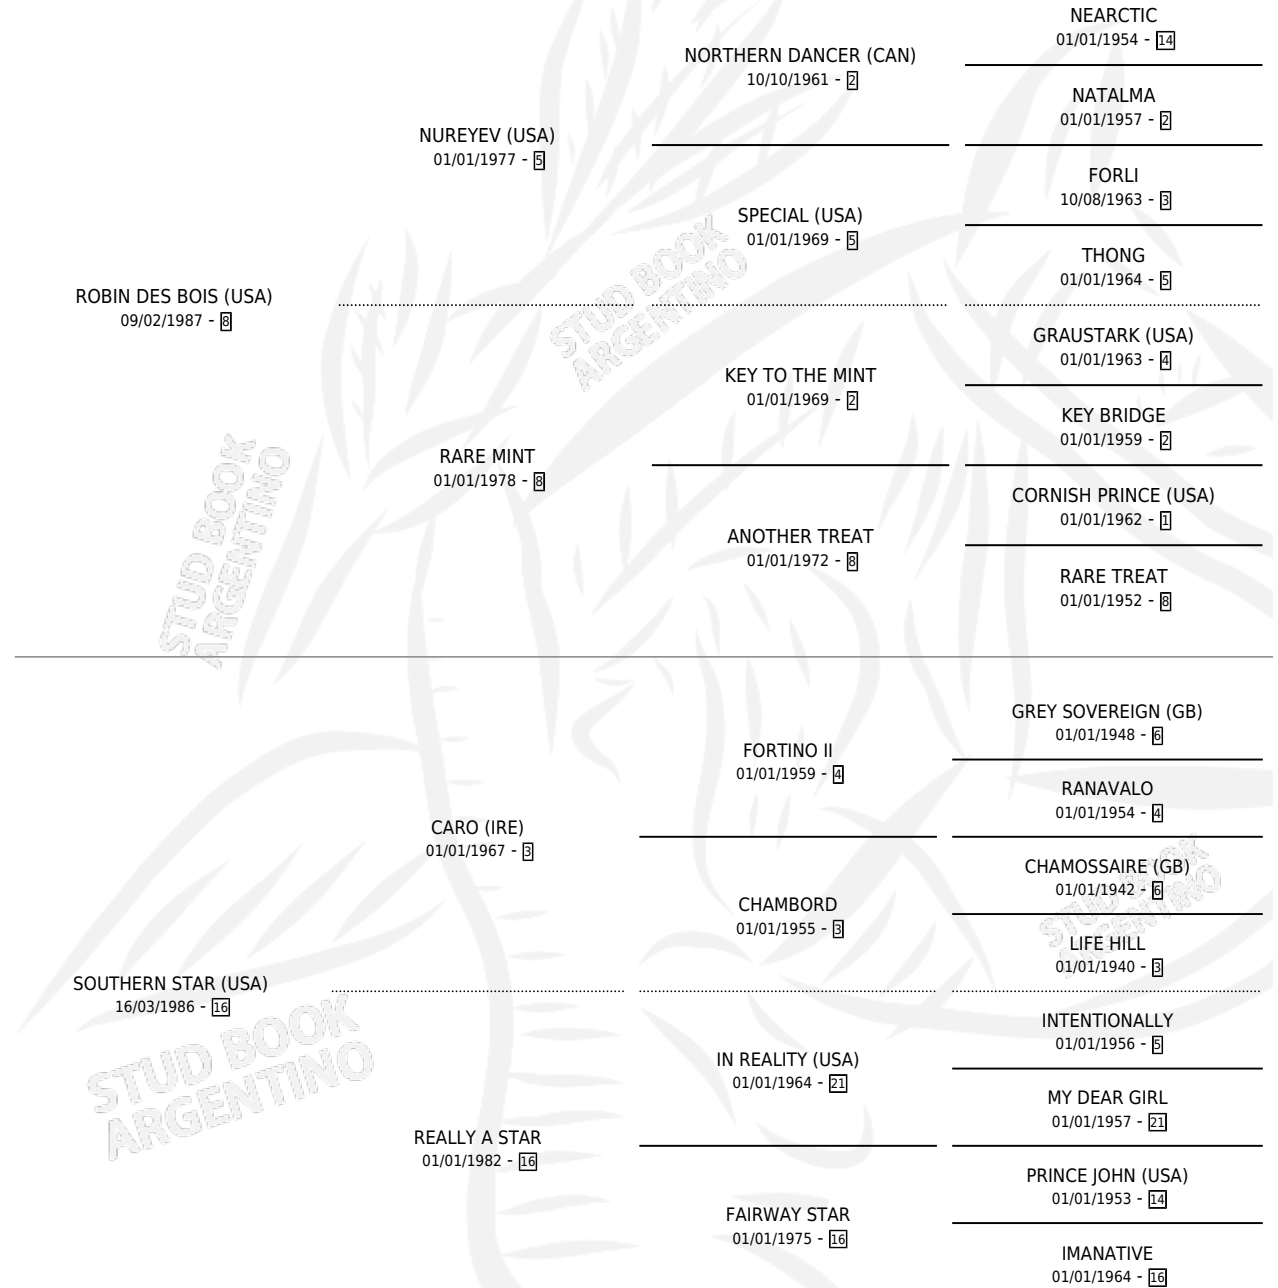

CAPRICORNUS

por **ROBIN DES BOIS (USA)** y **SOUTHERN STAR (USA)** por **CARO (IRE)**

Argentina · Macho · Alazan · SP · 01/08/1993
Familia 16-g · Volumen 35

ESTADO

TIPIFICACIÓN SANGUÍNEA	✓
TIPIFICACIÓN POR ADN	X
PASAPORTE	X
IDENTIFICACIÓN POR MICROCHIP	X
REPRODUCTOR	✓

Lugar de nacimiento: De La Pomme
Criador: De La Pomme

~

HIJOS

	MACHOS	HEMBRAS
4 NACIERON	1	3
1 CORRIERON	0	1

SIN ACTUACIONES

PEDIGREE

CAMPAÑA

Solo carreras oficiales de Argentina