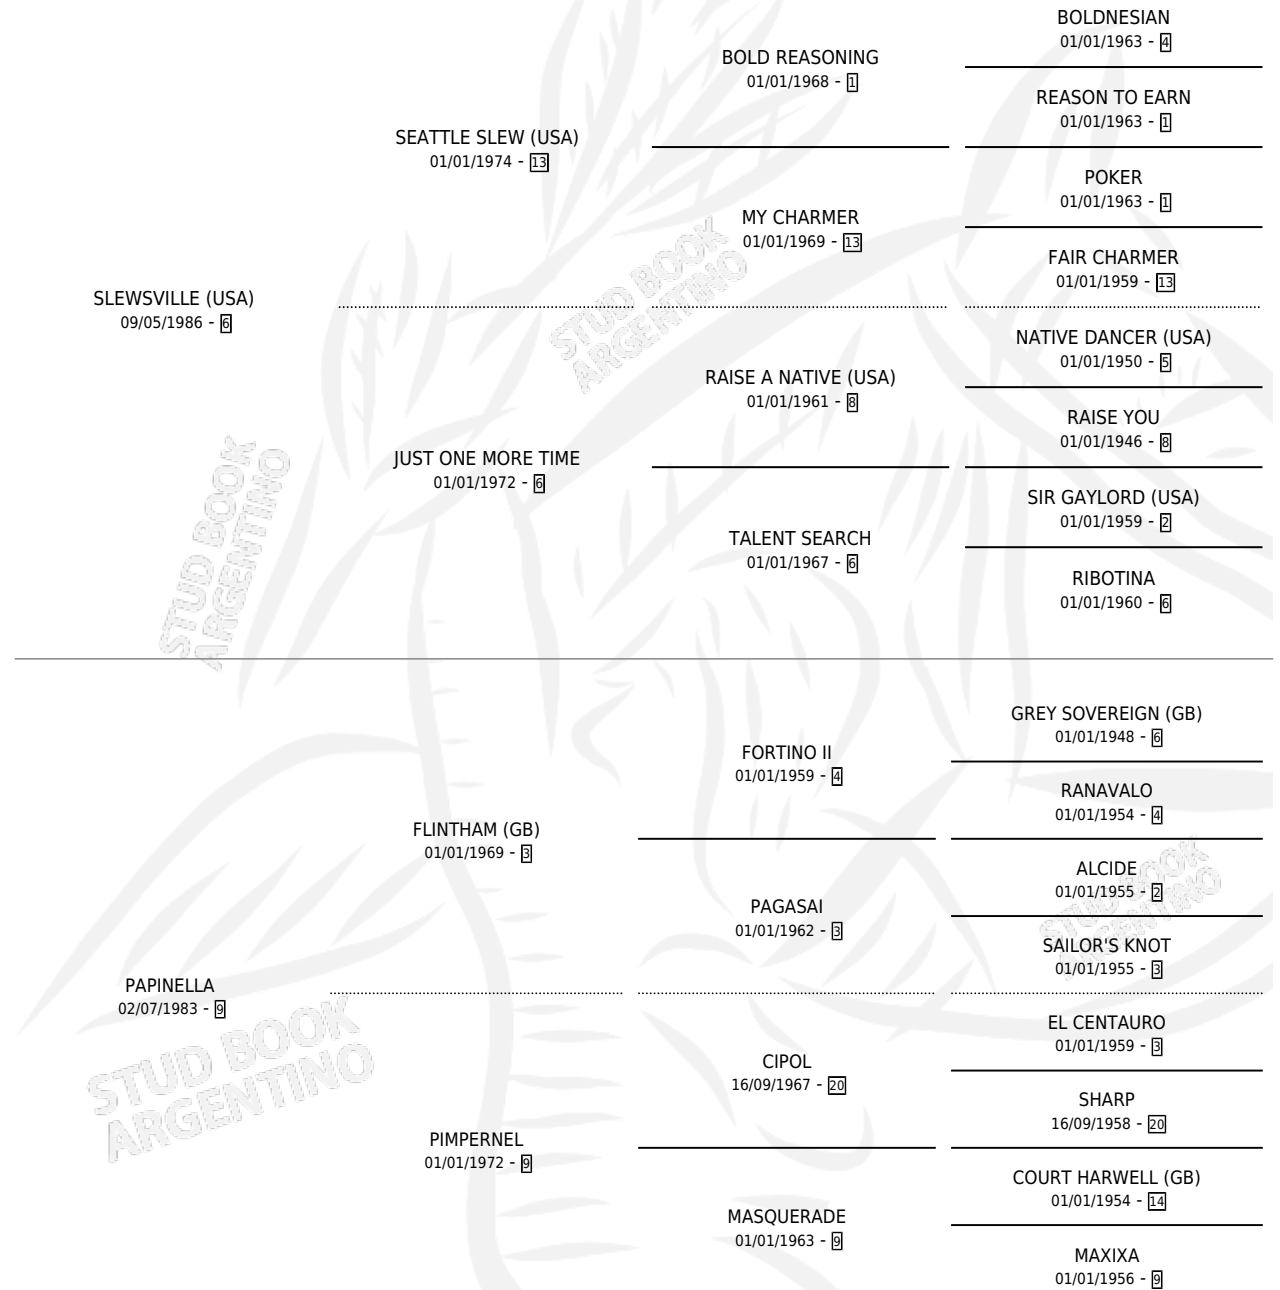

Lugar de nacimiento: De La Pomme

Criador: De La Pomme

~

HIJOS

	MACHOS	HEMBRAS
3 NACIERON	1	2
2 CORRIERON	1	1
2 GANARON	1	1
0 GANADORES CL	0 GANADORES GR	0 GANADORES G1

PEDIGREE

CAMPAÑA

Solo carreras oficiales de Argentina