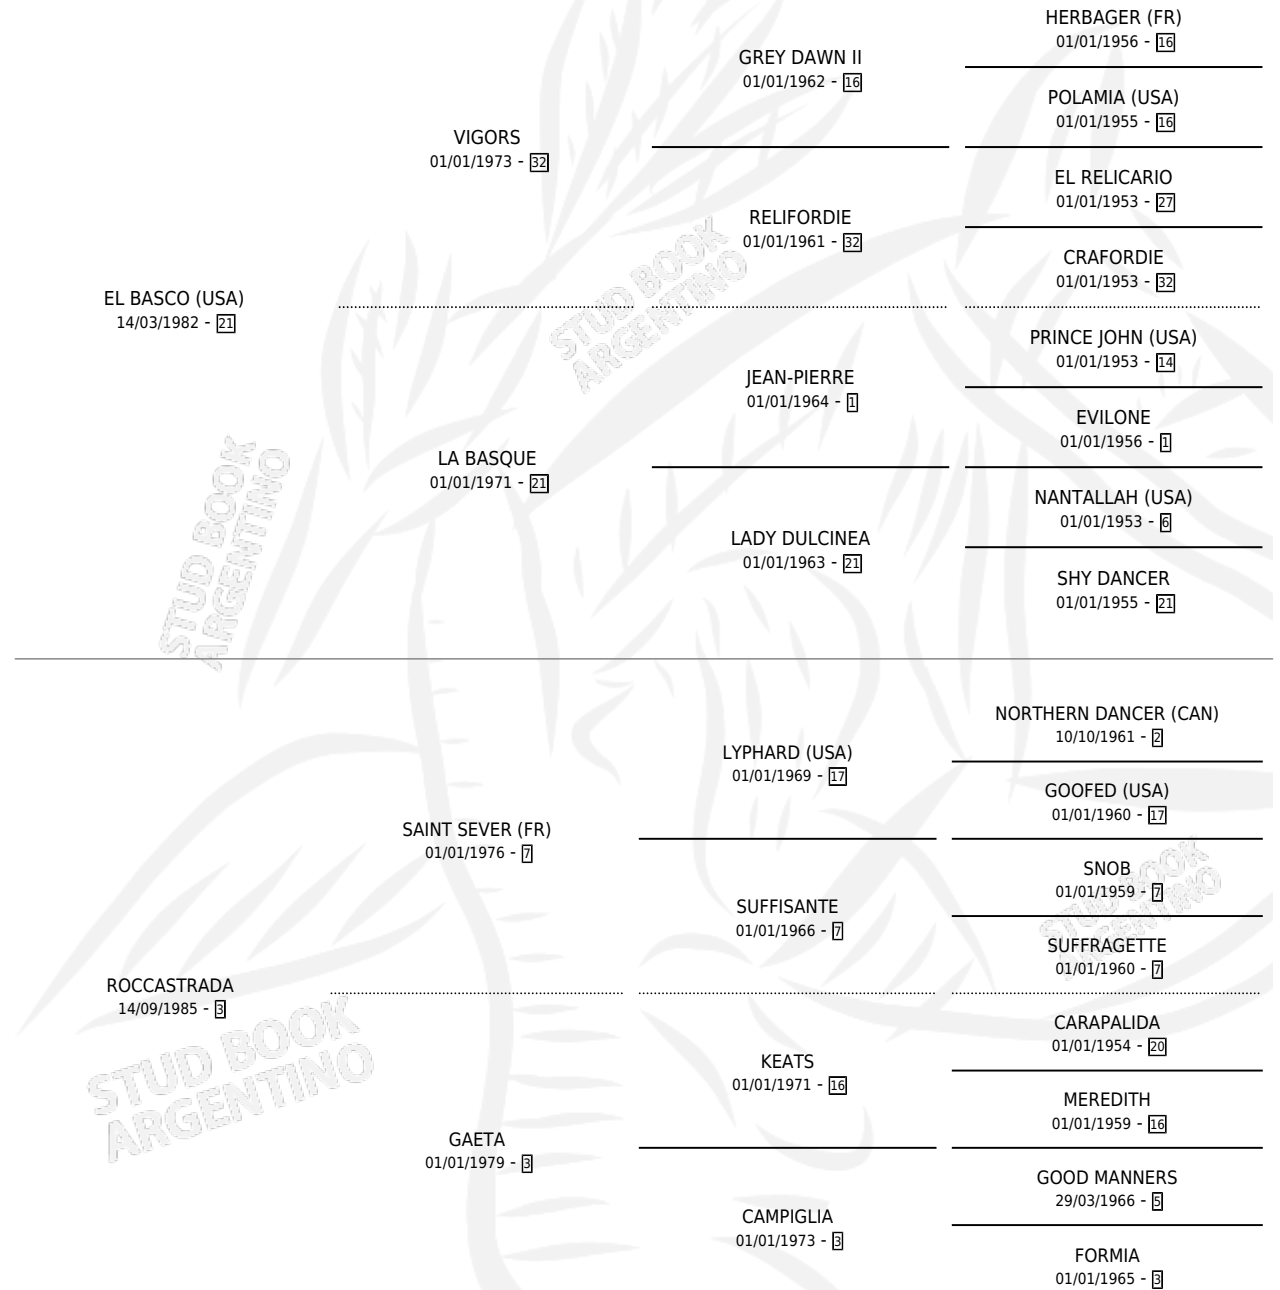

ROCCAFINA-RI

por **EL BASCO (USA)** y **ROCCASTRADA** por **SAINT SEVER (FR)**

Argentina · Hembra · Alazan Tostado · SP · 29/07/1993
Familia 3-b · Volumen 35

ESTADO

TIPIFICACIÓN SANGUÍNEA	X
TIPIFICACIÓN POR ADN	X
PASAPORTE	X
IDENTIFICACIÓN POR MICROCHIP	X
REPRODUCTOR	X

Lugar de nacimiento: De La Pomme

Criador: Sin dato

PEDIGREE

CAMPAÑA

Solo carreras oficiales de Argentina

POR EDAD

EDAD	CC	1°	2°	3°	4°	5°	NP	CLC	CLG	CLCG1	CLGG1	IMPORTE	GANANCIA / CC
3 AÑOS	5	1	0	0	1	0	3	0	0	0	0	\$6,600	\$1,320
4 AÑOS	2	1	0	0	0	0	1	0	0	0	0	\$6,750	\$3,375
TOTALES	7	2	0	0	1	0	4	0	0	0	0	\$13,350	\$1,907
%		28.6%	0.0%	0.0%	14.3%	0.0%	57.1%	0.0%	0.0%	0.0%	0.0%		

Ganadora de 2 carreras en San Isidro - \$13,350, a los 3 y 4 años.

POR DISTANCIA

HIPODROMO	CC	1°	2°	3°	4°	5°	NP	CLC	CLG	CLCG1	CLGG1	IMPORTE
SAN ISIDRO	7	2	0	0	1	0	4	0	0	0	0	\$13,350
1400 MTS	2	1	0	0	0	0	1	0	0	0	0	\$6,750
1200 MTS	4	1	0	0	1	0	2	0	0	0	0	\$6,600
1000 MTS	1	0	0	0	0	0	1	0	0	0	0	\$0