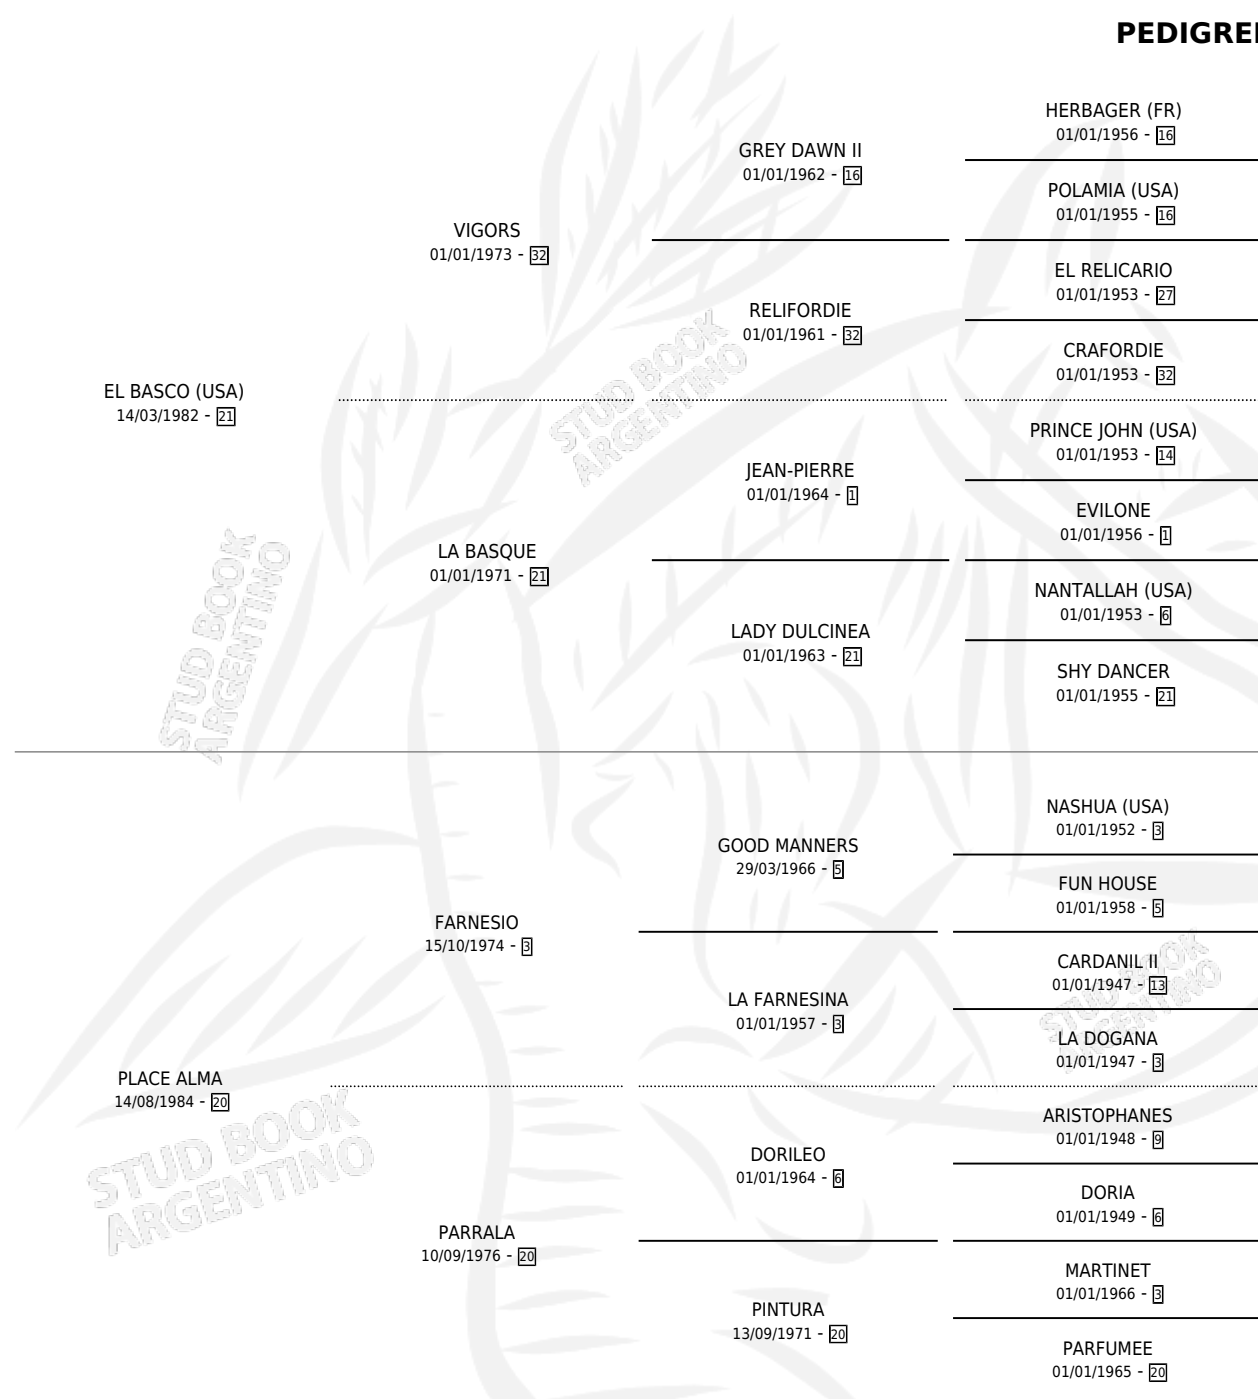

ALMA BASKA

PEDIGREE

por **EL BASCO (USA)** y **PLACE ALMA** por **FARNESIO**

Argentina · Hembra · Alazan · SP · 07/08/1993
Familia 20-c · Volumen 35

ESTADO

TIPIFICACIÓN SANGUÍNEA	✓
TIPIFICACIÓN POR ADN	✓
PASAPORTE	X
IDENTIFICACIÓN POR MICROCHIP	X
REPRODUCTOR	✓

Lugar de nacimiento: De La Pomme
Criador: De La Pomme

~

HIJOS

	MACHOS	HEMBRAS
3 NACIERON	0	3
SIN ACTUACIONES		

CAMPAÑA

Solo carreras oficiales de Argentina

POR EDAD

EDAD	CC	1°	2°	3°	4°	5°	NP	CLC	CLG	CLCG1	CLGG1	IMPORTE	GANANCIA / CC
2 AÑOS	2	0	0	0	0	0	2	0	0	0	0	\$0	\$0
TOTALES	2	0	0	0	0	0	2	0	0	0	0	\$0	\$0
%		0.0%	0.0%	0.0%	0.0%	0.0%	100%	0.0%	0.0%	0.0%	0.0%		