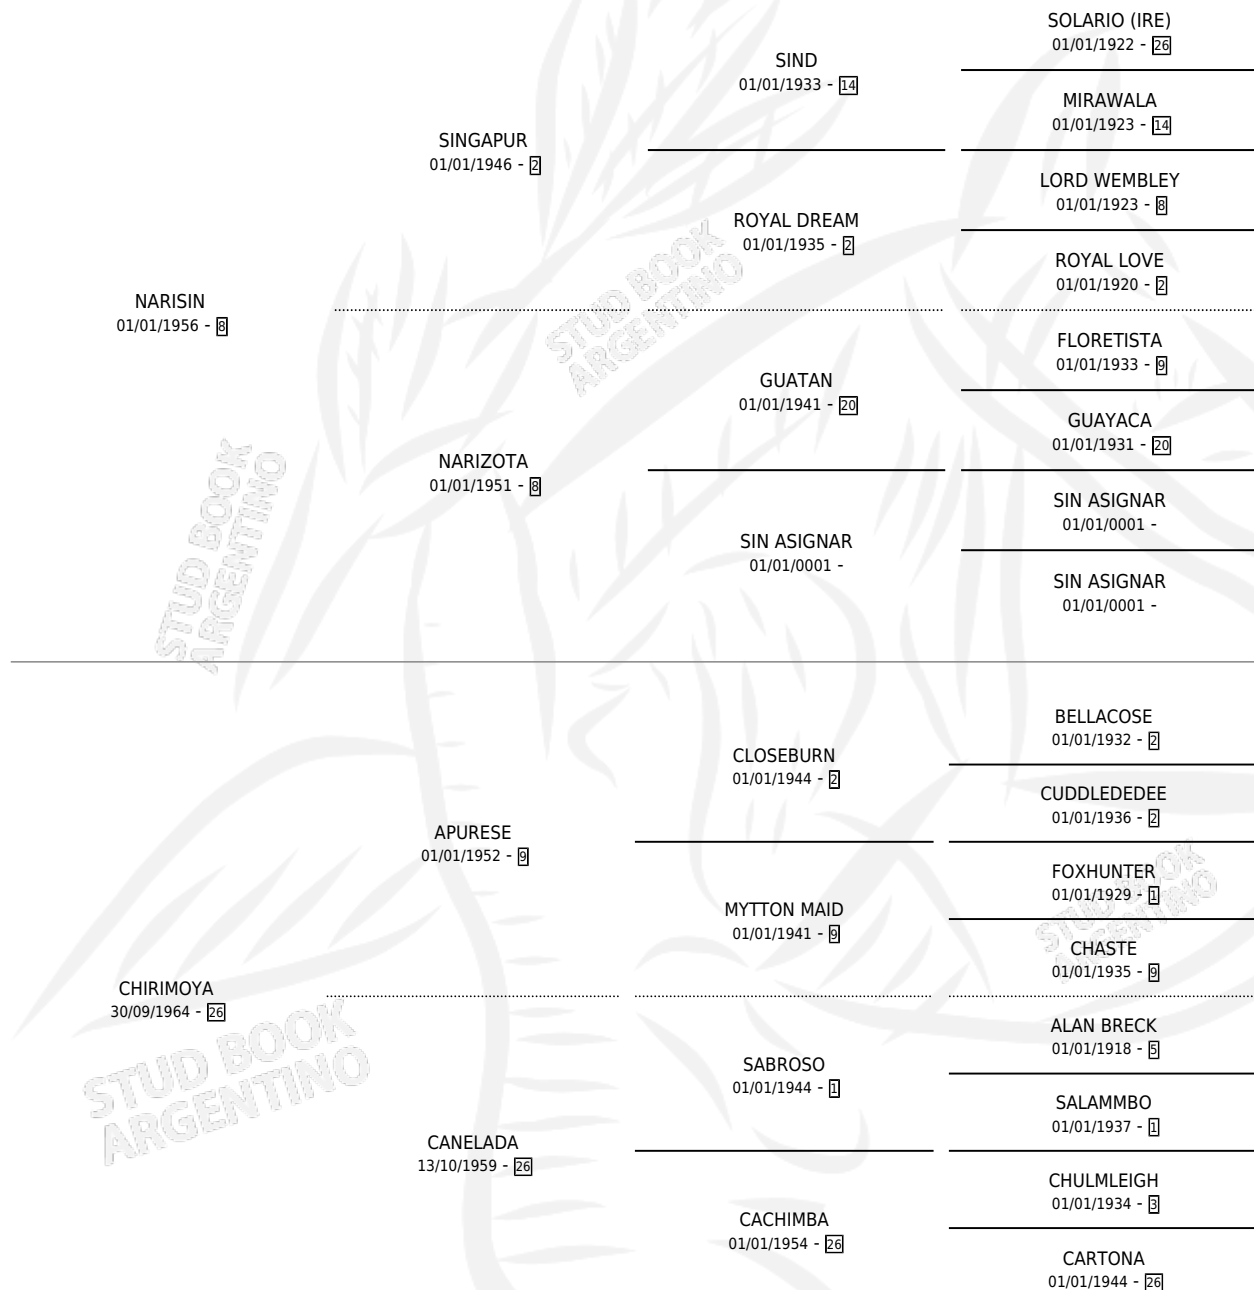

Lugar de nacimiento: Campo particular

Criador: Sin dato

~

HIJOS

	MACHOS	HEMBRAS
2 NACIERON	1	1

SIN ACTUACIONES

PEDIGREE

S

mientos 1 / Efectividad 50.00%

PADRILLO	PRODUCTO	CRIADOR	1ER SERVICIO	ÚLTIMO SERVICIO
AL ATAQUE	ALAMOYO (M T, 25/11/1984)	SIN DATO		
AL ATAQUE	∅			

MOYA-NA

Datos oficiales del Stud Book Argentino

Documento generado el 08/05/2026