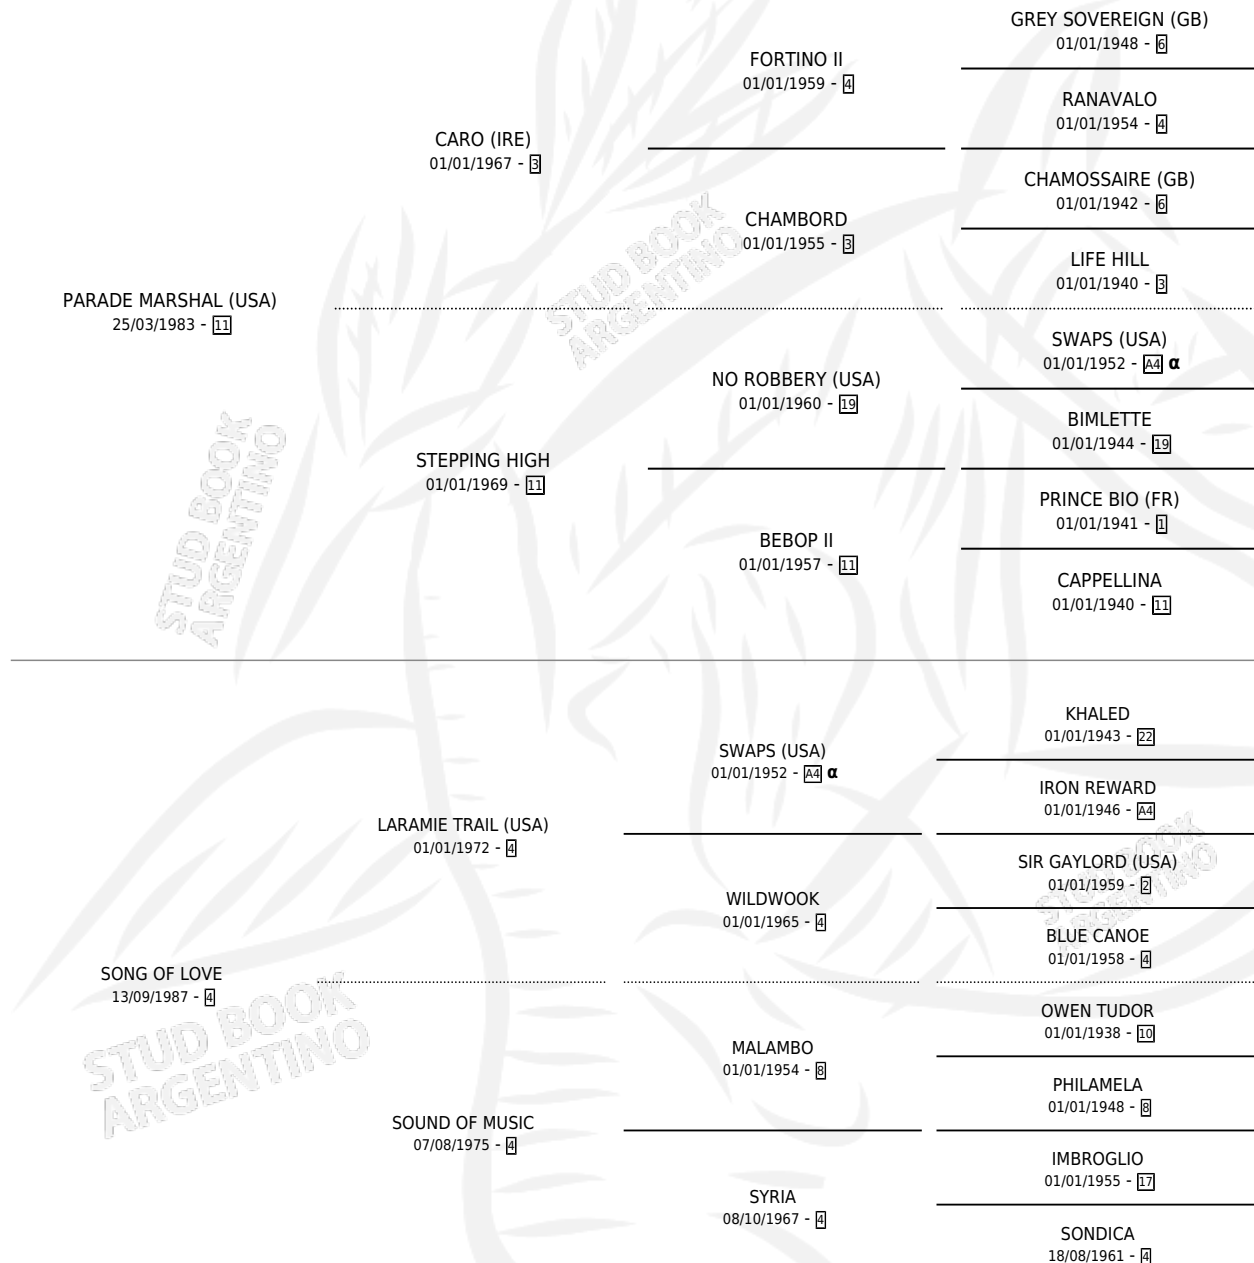

POKER DE ASES

por **PARADE MARSHAL (USA)** y **SONG OF LOVE** por **LARAMIE TRAIL (USA)**

Argentina · Macho · Zaino Negro · SP · 21/08/1993
Familia 4-b · Volumen 35

ESTADO

TIPIFICACIÓN SANGUÍNEA	✓
TIPIFICACIÓN POR ADN	✓
PASAPORTE	X
IDENTIFICACIÓN POR MICROCHIP	X
REPRODUCTOR	✓

Lugar de nacimiento: El Candil

Criador: Sin dato

~

HIJOS

	MACHOS	HEMBRAS
45 NACIERON	24	21
20 CORRIERON	10	10
8 GANARON	5	3
0 GANADORES CL	0 GANADORES GR	0 GANADORES G1

PEDIGREE

INBREEDING : α

CAMPAÑA

Solo carreras oficiales de Argentina

POR EDAD

EDAD	CC	1°	2°	3°	4°	5°	NP	CLC	CLG	CLCG1	CLGG1	IMPORTE	GANANCIA / CC
2 AÑOS	1	0	1	0	0	0	0	0	0	0	0	\$1,220	\$1,220
3 AÑOS	5	1	1	2	1	0	0	0	0	0	0	\$11,505	\$2,301
5 AÑOS	4	2	0	1	0	0	1	0	0	0	0	\$10,624	\$2,656
TOTALES	10	3	2	3	1	0	1	0	0	0	0	\$23,349	\$2,335
%		30.0%	20.0%	30.0%	10.0%	0.0%	10.0%	0.0%	0.0%	0.0%	0.0%		