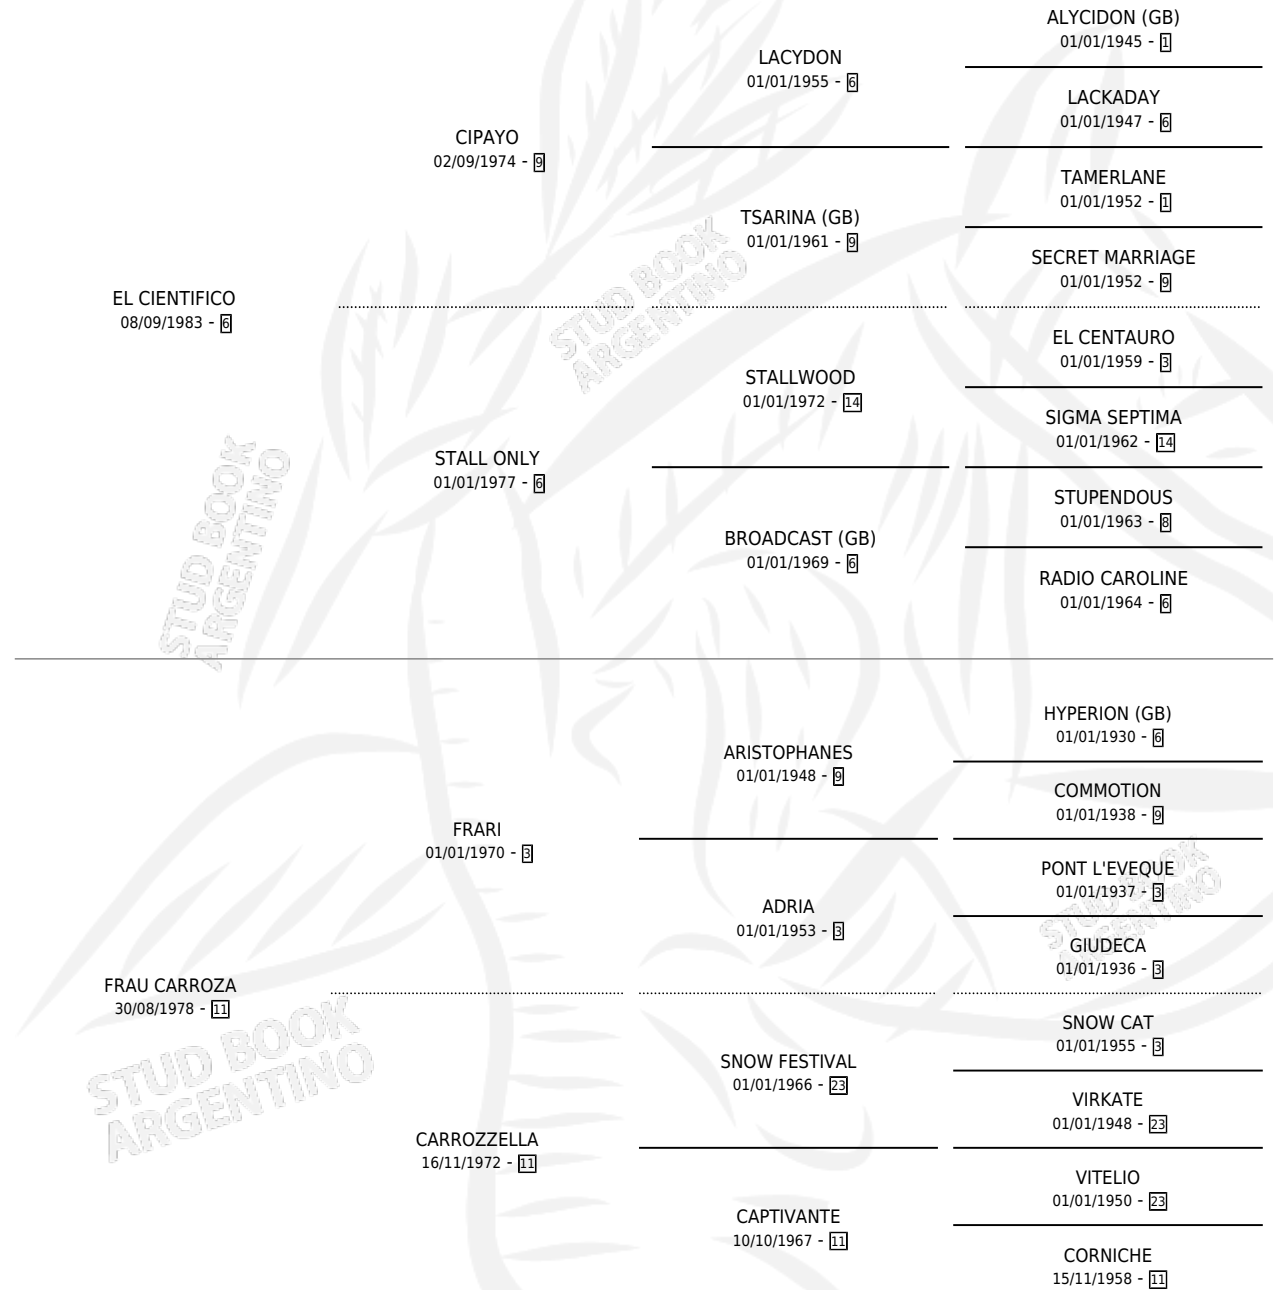

CALCOMANIA

por EL CIENTIFICO y FRAU CARROZA por FRARI

Argentina · Hembra · Alazan · SP · 21/08/1993
Familia 11 · Volumen 35

ESTADO

TIPIFICACIÓN SANGUÍNEA	X
TIPIFICACIÓN POR ADN	X
PASAPORTE	X
IDENTIFICACIÓN POR MICROCHIP	X
REPRODUCTOR	X

Lugar de nacimiento: Laguna Larga

Criador: Laguna Larga

PEDIGREE

CALCOMANIA

Datos oficiales del Stud Book Argentino

Documento generado el 05/05/2026

studbook.org.ar