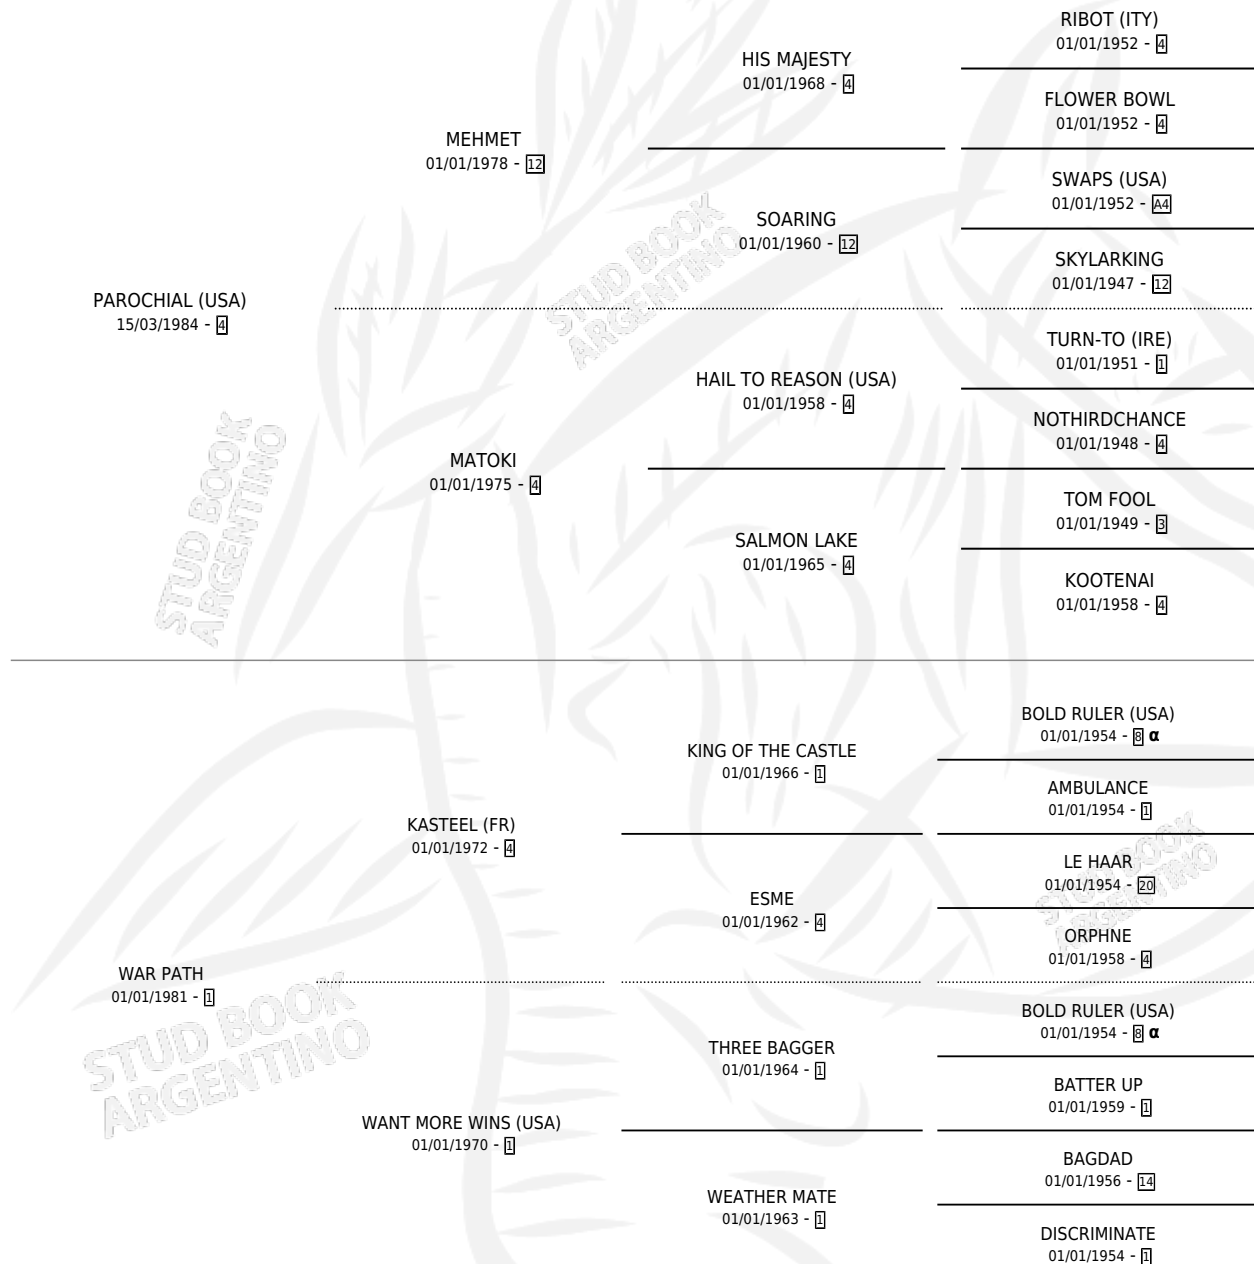

## ESTADO

TIPIFICACIÓN SANGUÍNEA	X
TIPIFICACIÓN POR ADN	X
PASAPORTE	X
IDENTIFICACIÓN POR MICROCHIP	X
REPRODUCTOR	X

**Lugar de nacimiento:** Tres Pinos

**Criador:** Sin dato

## PEDIGREE

INBREEDING : α