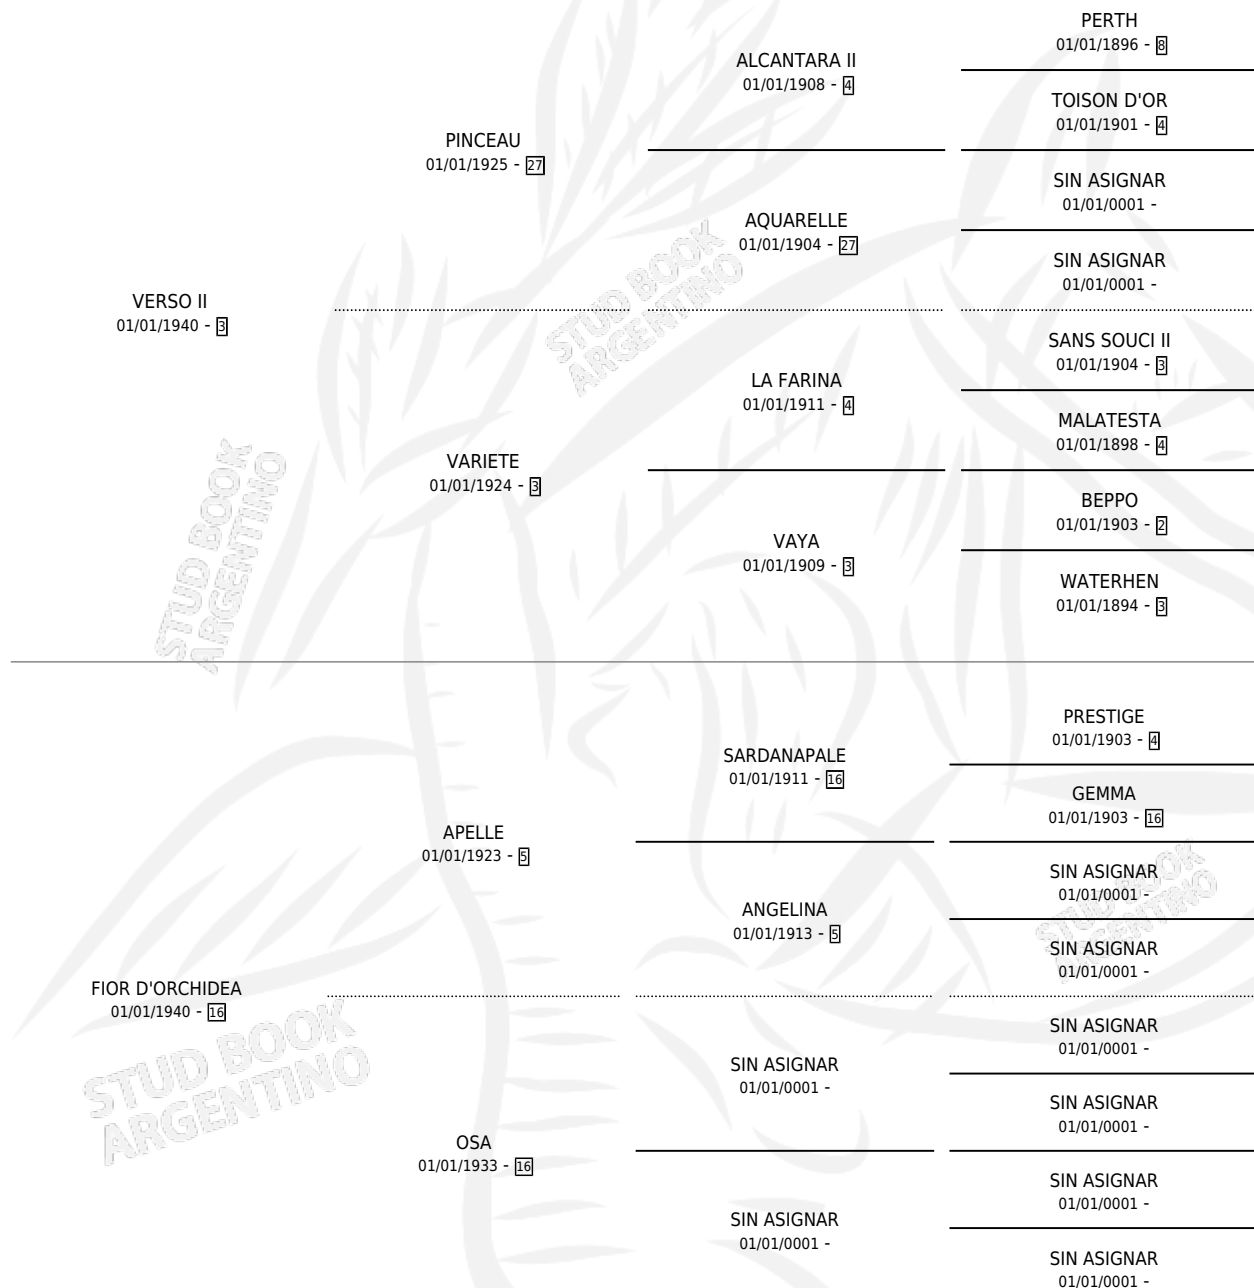

OISE

por **VERSO II** y **FIOR D'ORCHIDEA** por **APELLE**

Argentina · Macho · Alazan · SP · 01/01/1949
Familia 16 · Volumen 20

ESTADO

TIPIFICACIÓN SANGUÍNEA	X
TIPIFICACIÓN POR ADN	X
PASAPORTE	X
IDENTIFICACIÓN POR MICROCHIP	X
REPRODUCTOR	✓

Lugar de nacimiento: Campo particular

Criador: Sin dato

~

HIJOS

	MACHOS	HEMBRAS
25 NACIERON	6	19
SIN ACTUACIONES		

PEDIGREE