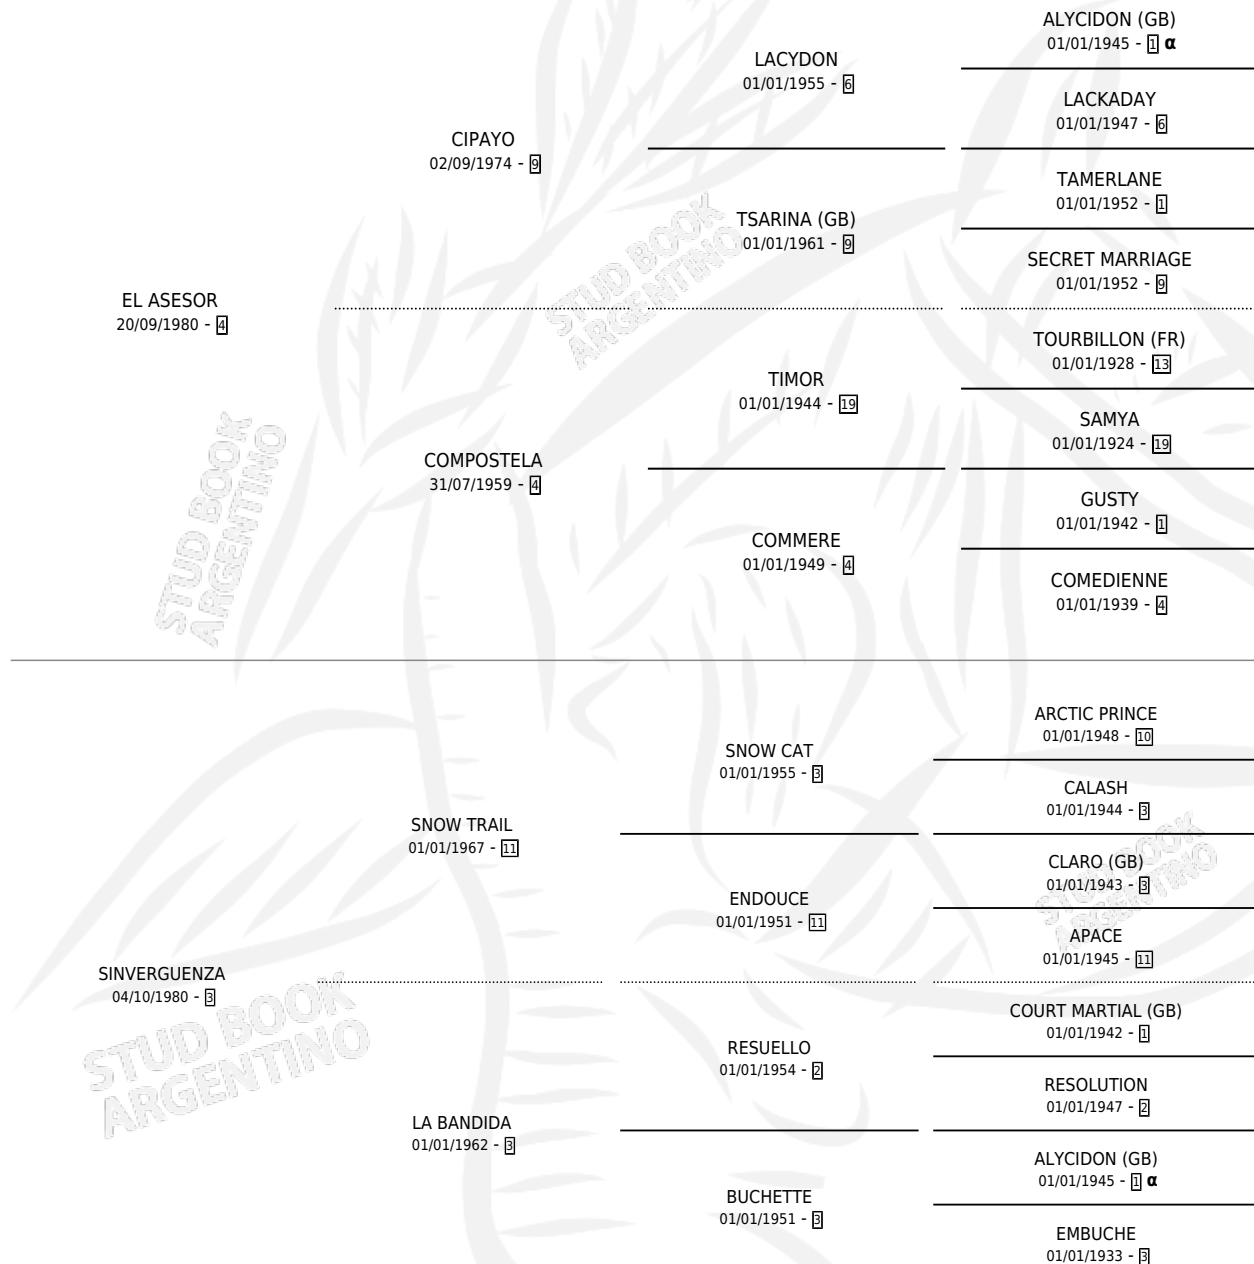

THE BANDIT

por **EL ASESOR** y **SINVERGUENZA** por **SNOW TRAIL**

Argentina · Macho · Alazan · SP · 31/07/1993
Familia 3-o · Volumen 35

ESTADO

TIPIFICACIÓN SANGUÍNEA	X
TIPIFICACIÓN POR ADN	X
PASAPORTE	X
IDENTIFICACIÓN POR MICROCHIP	X
REPRODUCTOR	X

Lugar de nacimiento: Las Zainas

Criador: Sin dato

PEDIGREE

INBREEDING : α

CAMPAÑA

Solo carreras oficiales de Argentina

POR EDAD

EDAD	CC	1°	2°	3°	4°	5°	NP	CLC	CLG	CLCG1	CLGG1	IMPORTE	GANANCIA / CC
2 AÑOS	1	0	0	0	0	0	1	0	0	0	0	\$0	\$0
3 AÑOS	3	0	0	0	1	0	2	0	0	0	0	\$320	\$107
4 AÑOS	7	0	2	0	2	0	3	0	0	0	0	\$2,817	\$402
TOTALES	11	0	2	0	3	0	6	0	0	0	0	\$3,137	\$285
%		0.0%	18.2%	0.0%	27.3%	0.0%	54.5%	0.0%	0.0%	0.0%	0.0%		

Placés en Palermo en 11 carreras disputadas.

POR DISTANCIA

HIPODROMO	CC	1°	2°	3°	4°	5°	NP	CLC	CLG	CLCG1	CLGG1	IMPORTE
SAN ISIDRO	4	0	0	0	1	0	3	0	0	0	0	\$312
1400 MTS	1	0	0	0	0	0	1	0	0	0	0	\$0
1200 MTS	3	0	0	0	1	0	2	0	0	0	0	\$312
PALERMO	7	0	2	0	2	0	3	0	0	0	0	\$2,825
1200 MTS	4	0	1	0	1	0	2	0	0	0	0	\$1,400
1300 MTS	1	0	1	0	0	0	0	0	0	0	0	\$1,140
1400 MTS	2	0	0	0	1	0	1	0	0	0	0	\$285