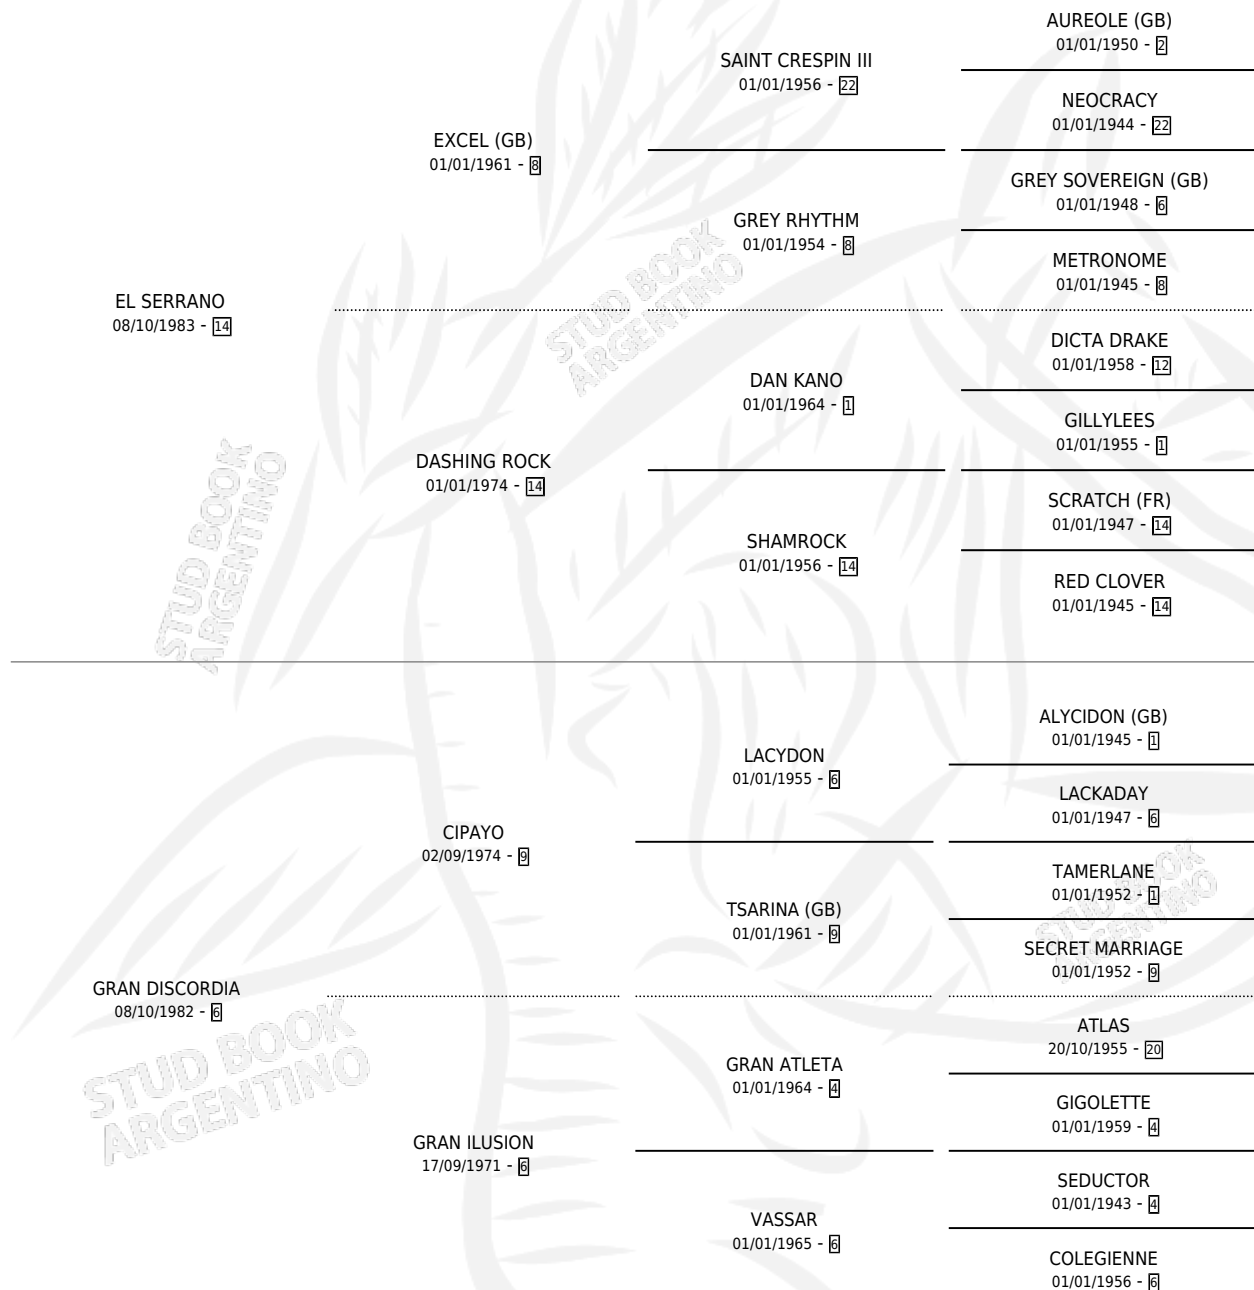

DISCORDIOSA

por EL SERRANO y GRAN DISCORDIA por CIPAYO

Argentina · Hembra · Zaino Doradillo · SP · 28/07/1993
Familia 6-f · Volumen 35

ESTADO

TIPIFICACIÓN SANGUÍNEA	X
TIPIFICACIÓN POR ADN	X
PASAPORTE	X
IDENTIFICACIÓN POR MICROCHIP	X
REPRODUCTOR	X

Lugar de nacimiento: La Irenita

Criador: Rodeo Chico

PEDIGREE

CAMPAÑA

Solo carreras oficiales de Argentina

POR EDAD

EDAD	CC	1°	2°	3°	4°	5°	NP	CLC	CLG	CLCG1	CLGG1	IMPORTE	GANANCIA / CC
3 AÑOS	2	0	0	0	1	0	1	0	0	0	0	\$320	\$160
4 AÑOS	5	0	1	0	3	0	1	0	0	0	0	\$1,476	\$295
5 AÑOS	1	0	0	0	0	0	1	0	0	0	0	\$0	\$0
TOTALES	8	0	1	0	4	0	3	0	0	0	0	\$1,796	\$225
%		0.0%	12.5%	0.0%	50.0%	0.0%	37.5%	0.0%	0.0%	0.0%	0.0%		