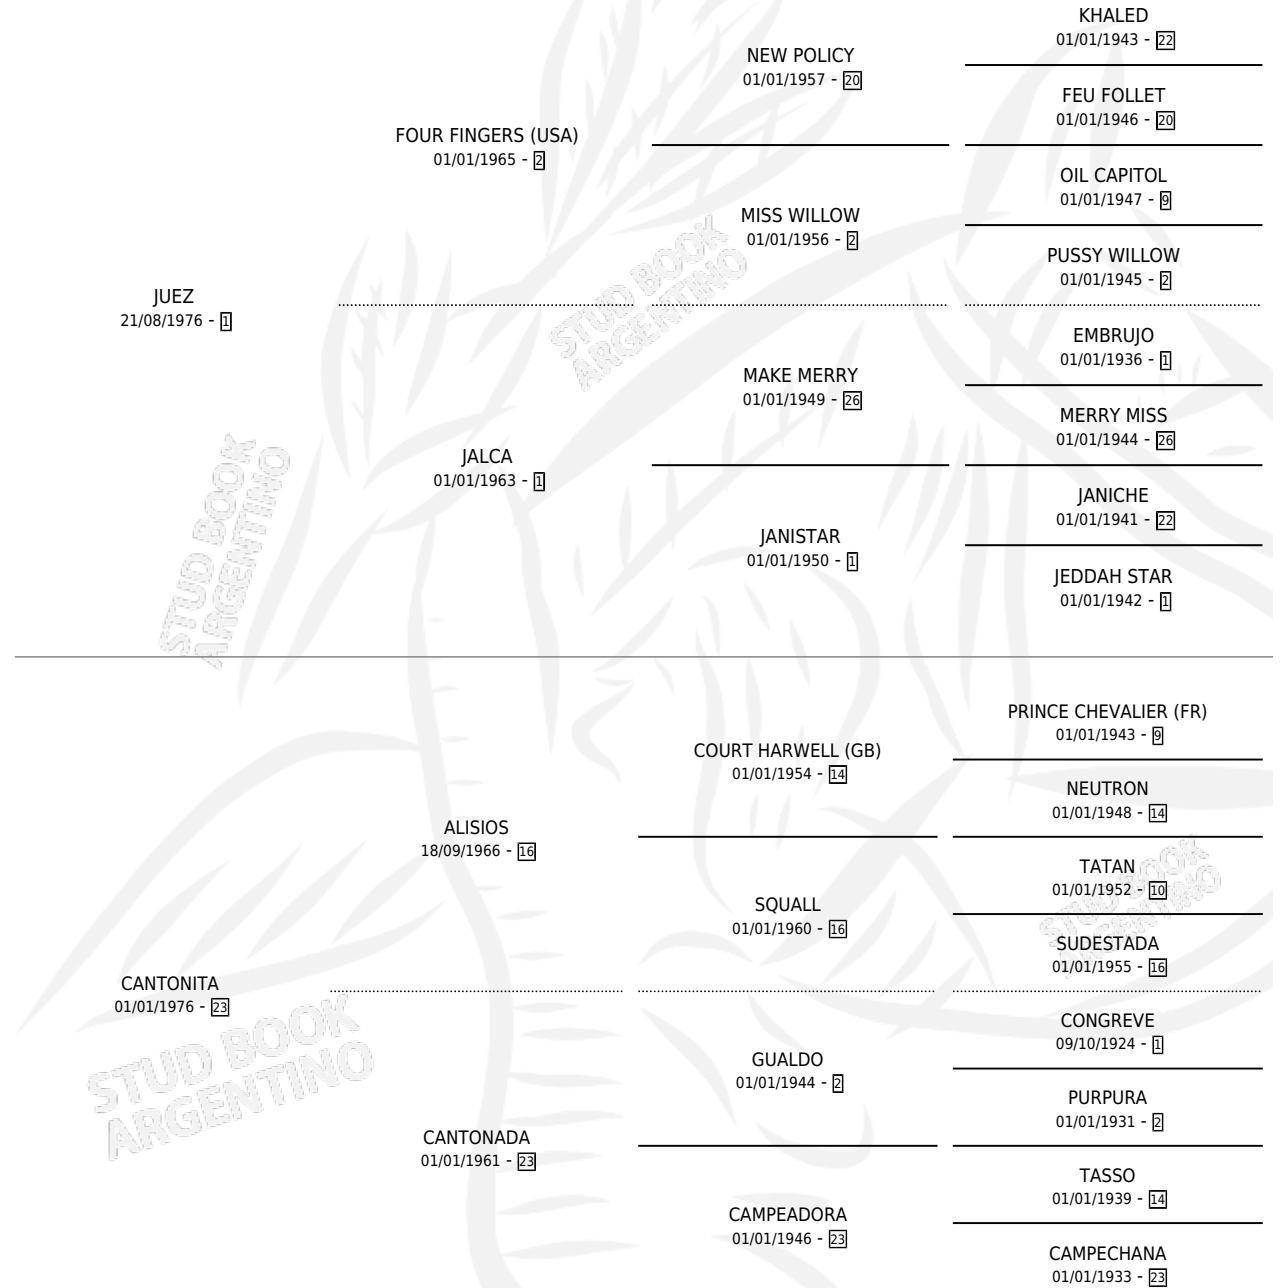

CAMPANELA JU

por JUEZ y CANTONITA por ALISIOS

Argentina · Hembra · Alazan · SP · 09/08/1993
Familia 23-a · Volumen 35

ESTADO

TIPIFICACIÓN SANGUÍNEA	X
TIPIFICACIÓN POR ADN	X
PASAPORTE	X
IDENTIFICACIÓN POR MICROCHIP	X
REPRODUCTOR	X

Lugar de nacimiento: Alca-ju

Criador: Sin dato

PEDIGREE

CAMPANELA JU

Datos oficiales del Stud Book Argentino

Documento generado el 14/05/2026

studbook.org.ar