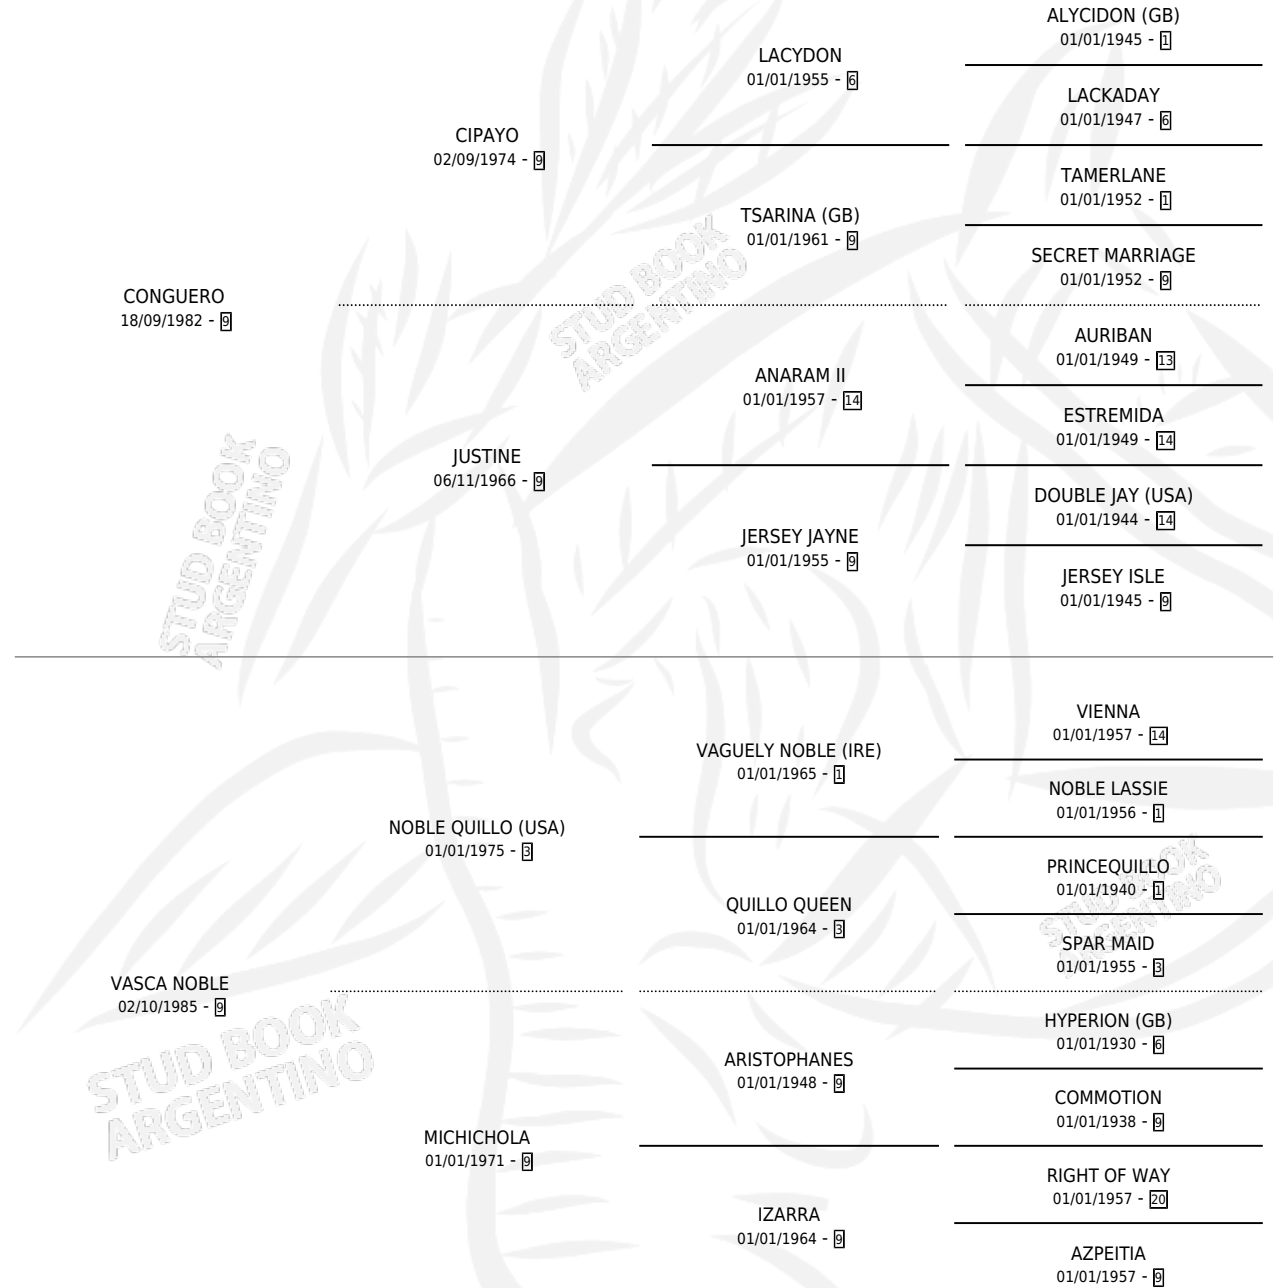

NOBLE CONGA

por CONGUERO y VASCA NOBLE por NOBLE QUILLO (USA)

Argentina · Hembra · Zaino · SP · 27/07/1993
Familia 9-g · Volumen 35

ESTADO

TIPIFICACIÓN SANGUÍNEA	X
TIPIFICACIÓN POR ADN	X
PASAPORTE	X
IDENTIFICACIÓN POR MICROCHIP	X
REPRODUCTOR	X

Lugar de nacimiento: America
Criador: De All Jose Antonio Suc

PEDIGREE

NOBLE CONGA

Datos oficiales del Stud Book Argentino

Documento generado el 03/05/2026

studbook.org.ar