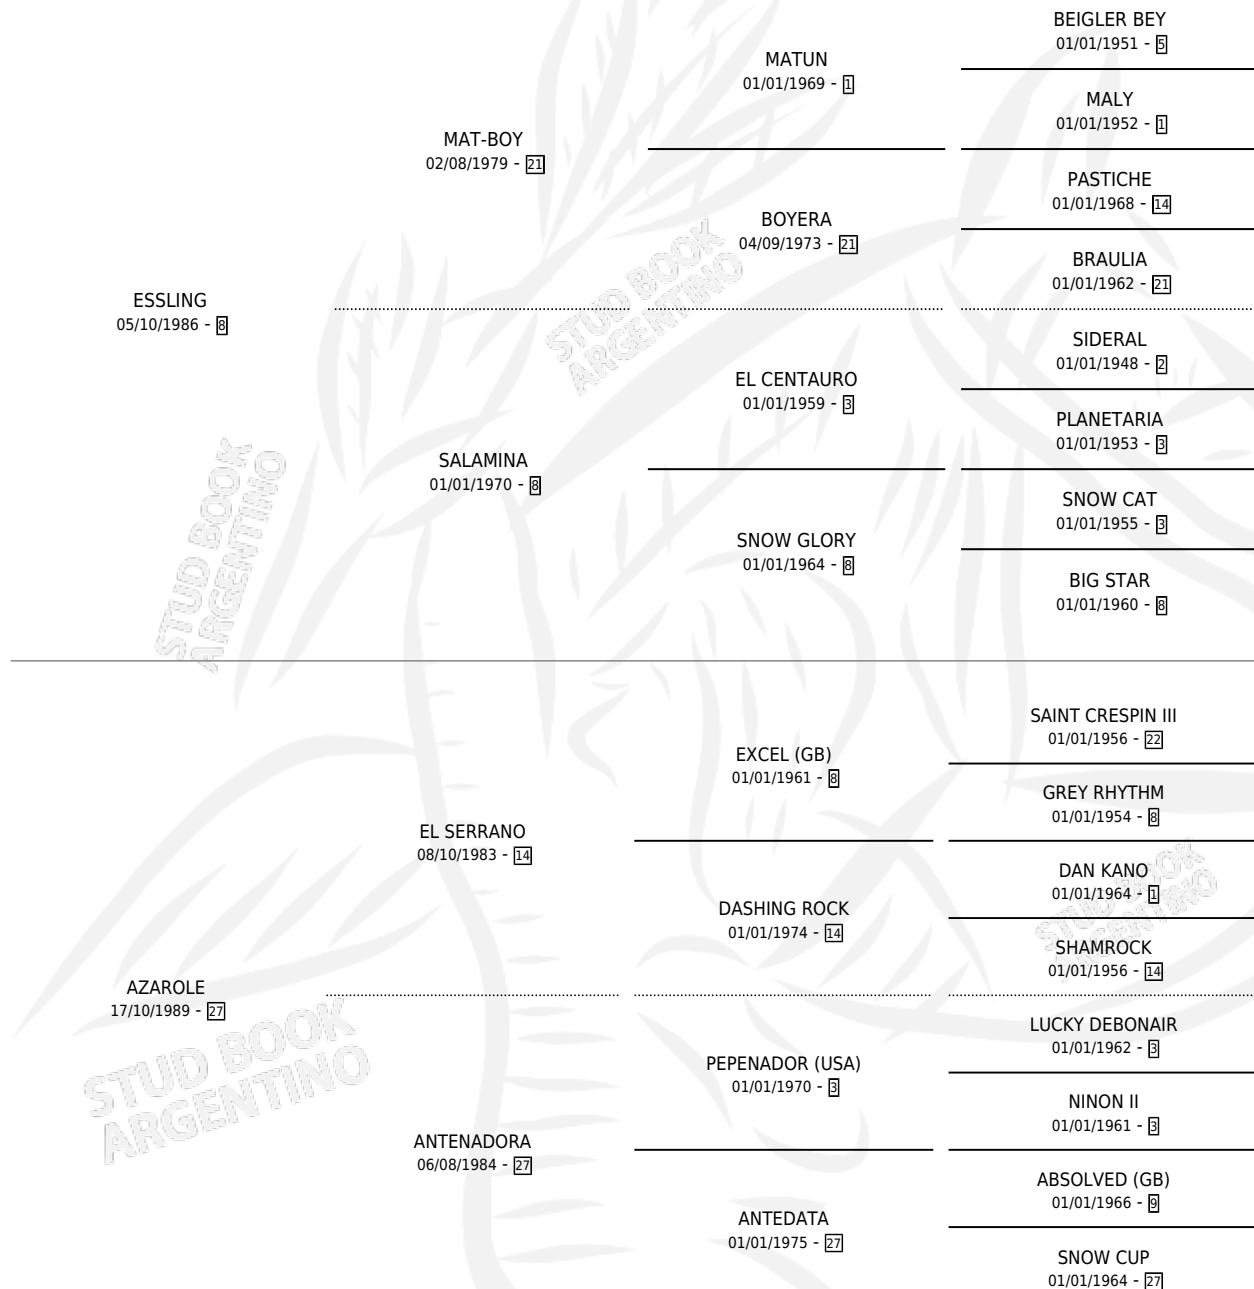

Lugar de nacimiento: Don Santiago

Criador: Don Santiago

~

HIJOS

	MACHOS	HEMBRAS
3 NACIERON	1	2
2 CORRIERON	1	1
1 GANARON	0	1
0 GANADORES CL	0 GANADORES GR	0 GANADORES G1

PEDIGREE

CAMPAÑA

Solo carreras oficiales de Argentina