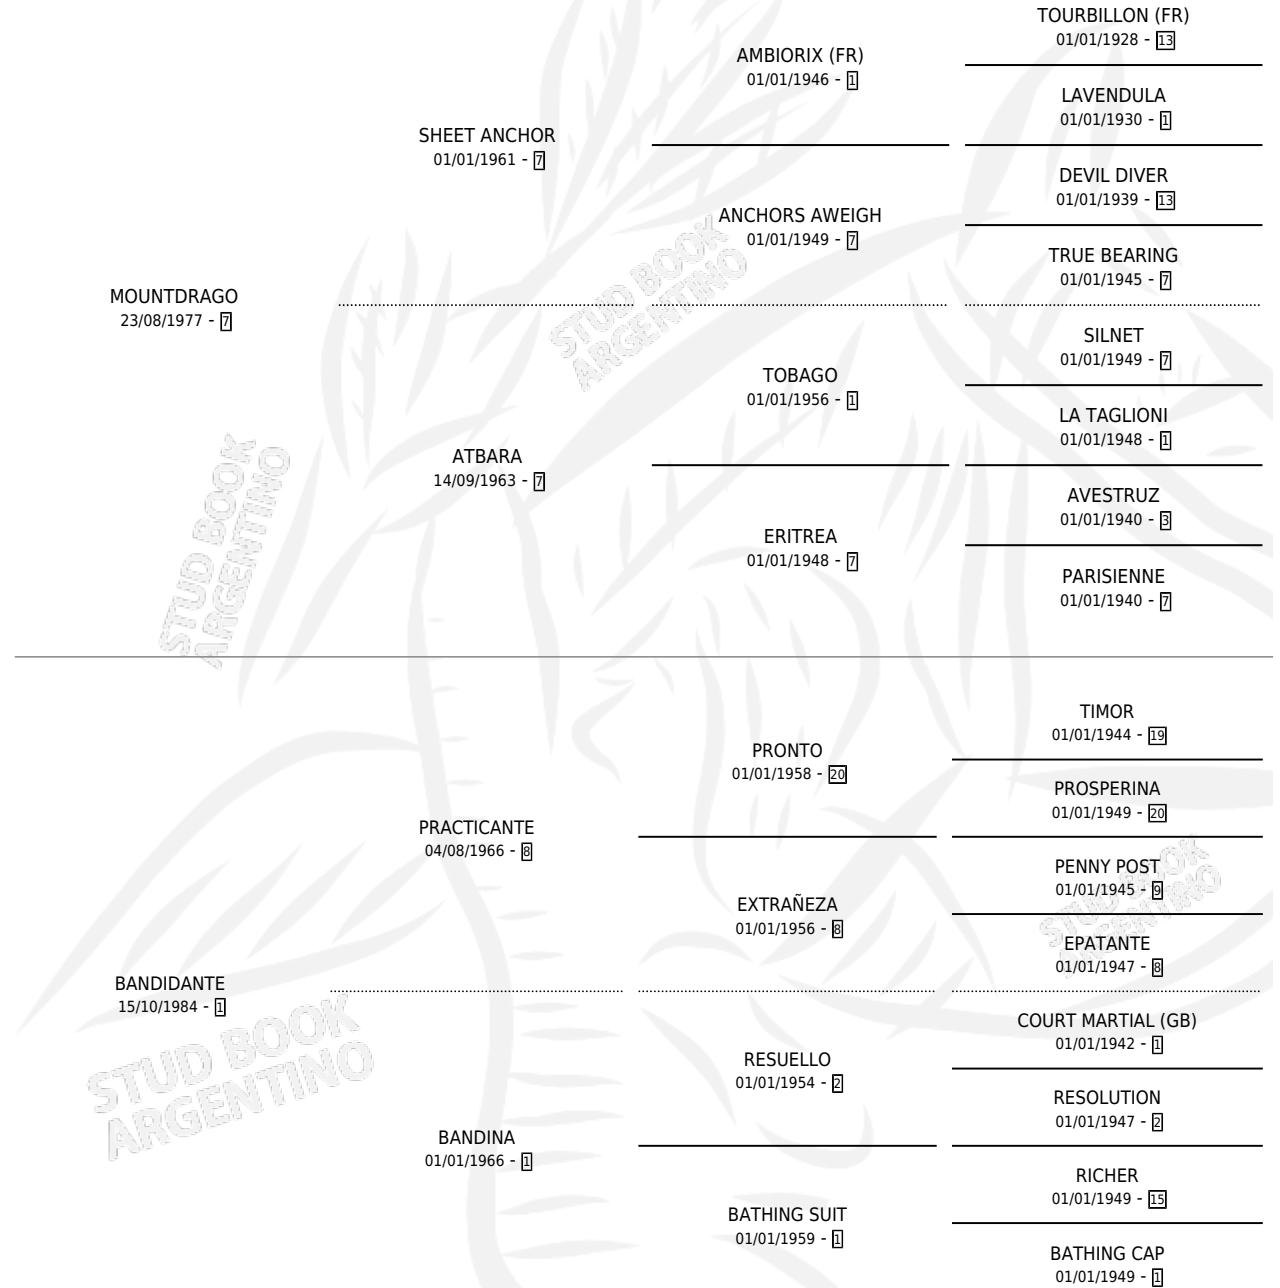

MOUNT DANTE

por MOUNTDRAGO y BANDIDANTE por PRACTICANTE

Argentina · Macho · Alazan · SP · 15/08/1993
Familia 1-I · Volumen 35

ESTADO

TIPIFICACIÓN SANGUÍNEA	X
TIPIFICACIÓN POR ADN	X
PASAPORTE	X
IDENTIFICACIÓN POR MICROCHIP	X
REPRODUCTOR	X

Lugar de nacimiento: Don Santiago

Criador: Don Santiago

PEDIGREE

MOUNT DANTE

Datos oficiales del Stud Book Argentino

Documento generado el 07/05/2026

studbook.org.ar