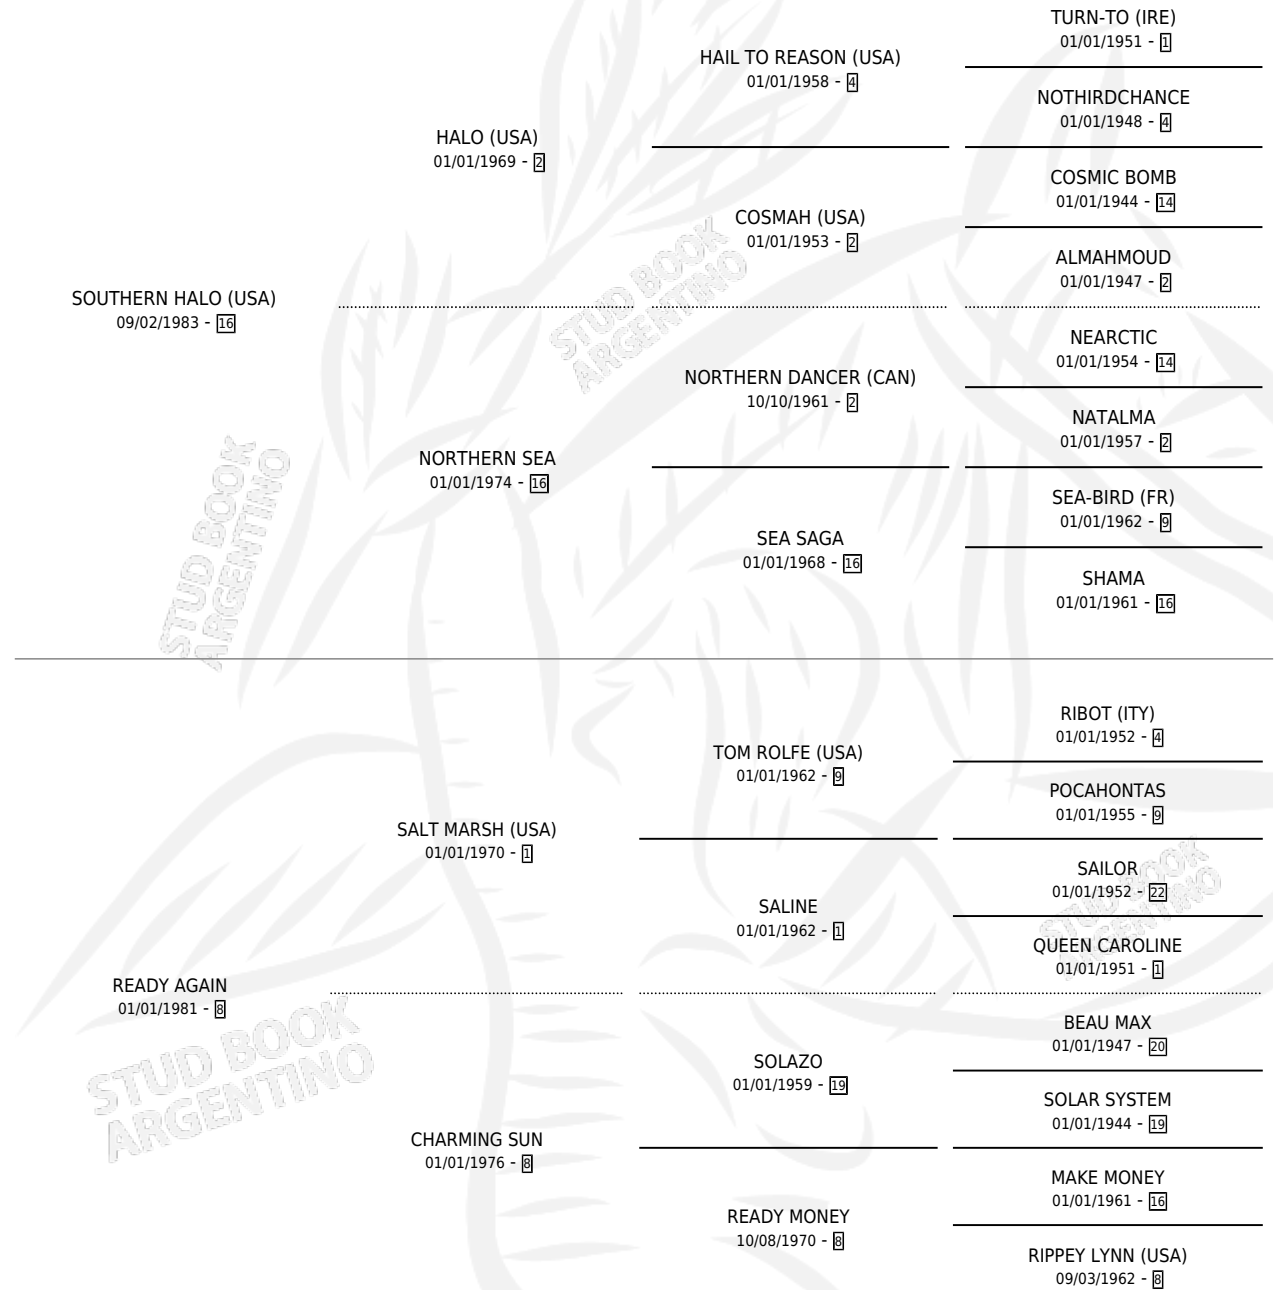

Lugar de nacimiento: La Quebrada
Criador: La Quebrada

~

HIJOS

	MACHOS	HEMBRAS
9 NACIERON	4	5
6 CORRIERON	2	4
5 GANARON	2	3

1	0	0
GANADORES CL	GANADORES GR	GANADORES G1

PEDIGREE

CAMPAÑA

Solo carreras oficiales de Argentina

Ganadora de 3 carreras en San Isidro y La Plata - \$22,497, a los 3,4 y 5 años.

POR DISTANCIA

HIPODROMO	CC	1°	2°	3°	4°	5°	NP	CLC	CLG	CLCG1	CLGG1	IMPORTE
LA PLATA	12	1	1	1	3	2	4	0	0	0	0	\$6,502
1200 MTS	5	1	0	1	2	0	1	0	0	0	0	\$5,108
1100 MTS	6	0	1	0	1	1	3	0	0	0	0	\$1,230
1400 MTS	1	0	0	0	0	1	0	0	0	0	0	\$164
SAN ISIDRO	9	2	1	0	1	0	5	0	0	0	0	\$14,090
1400 MTS	3	0	1	0	1	0	1	0	0	0	0	\$1,890
1000 MTS	1	0	0	0	0	0	1	0	0	0	0	\$0
1600 MTS	1	0	0	0	0	0	1	0	0	0	0	\$0
1200 MTS	4	2	0	0	0	0	2	0	0	0	0	\$12,200
PALERMO	7	0	1	0	2	0	4	0	0	0	0	\$1,905
1400 MTS	3	0	0	0	1	0	2	0	0	0	0	\$305
1000 MTS	1	0	0	0	0	0	1	0	0	0	0	\$0
1300 MTS	2	0	0	0	1	0	1	0	0	0	0	\$320
1200 MTS	1	0	1	0	0	0	0	0	0	0	0	\$1,280