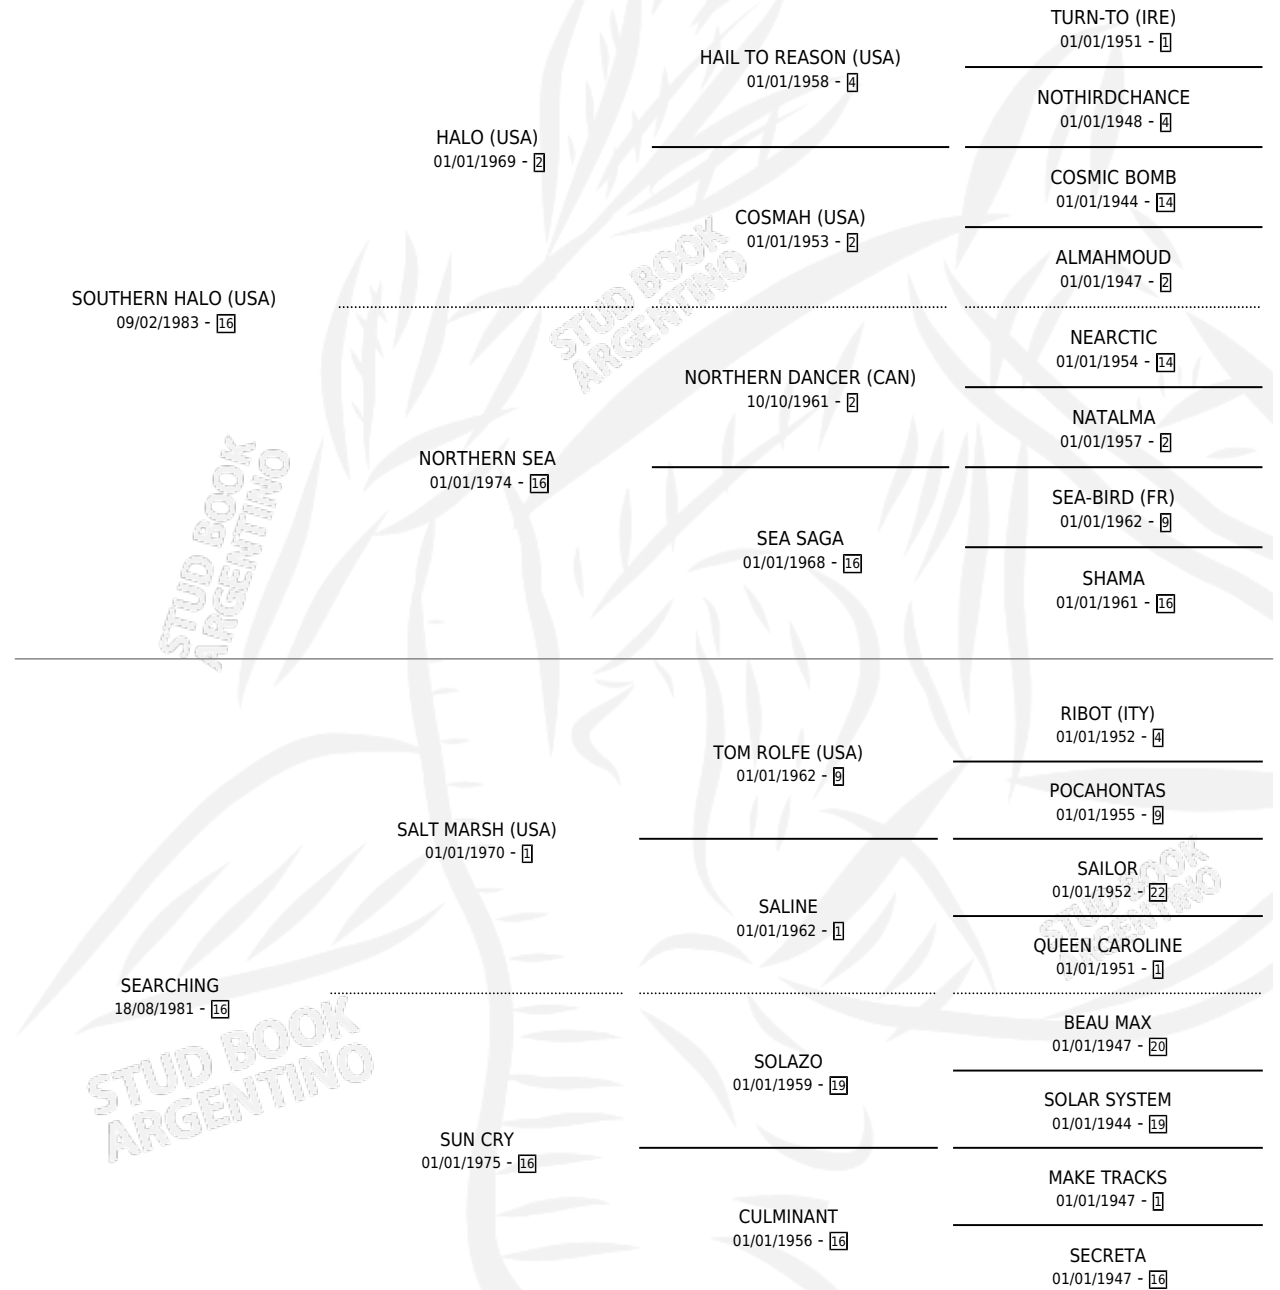

SPLENDID

por SOUTHERN HALO (USA) y SEARCHING por SALT MARSH (USA)

Argentina · Hembra · Zaino Doradillo · SP · 01/08/1993
Familia 16-e · Volumen 35

ESTADO

TIPIFICACIÓN SANGUÍNEA	✓
TIPIFICACIÓN POR ADN	X
PASAPORTE	X
IDENTIFICACIÓN POR MICROCHIP	X
REPRODUCTOR	X

Lugar de nacimiento: La Quebrada
Criador: La Quebrada

PEDIGREE

EXPORTACIÓN / IMPORTACIÓN

FECHA	MOVIMIENTO	PAÍS
01/01/1996	EXPORTADO	BRASIL

SPLENDID

Datos oficiales del Stud Book Argentino

Documento generado el 25/04/2026