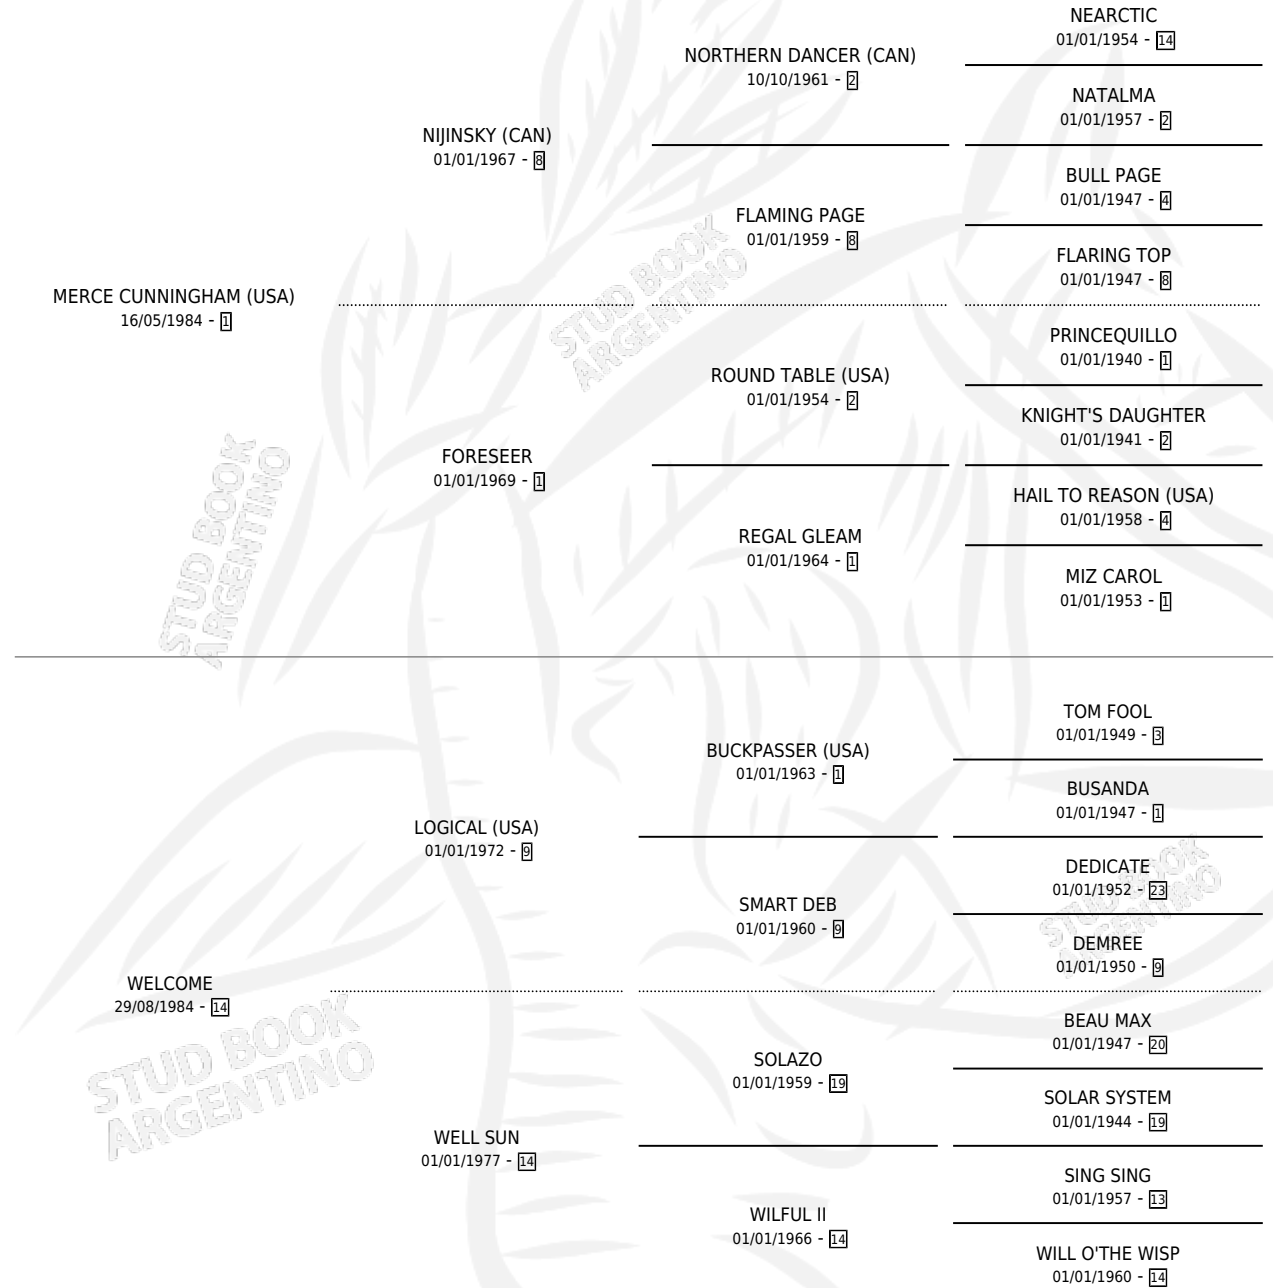

WORLD GLORY

por **MERCE CUNNINGHAM (USA)** y **WELCOME** por **LOGICAL (USA)**

Argentina · Hembra · Zaino Doradillo · SP · 02/08/1993
Familia 14-c · Volumen 35

ESTADO

TIPIFICACIÓN SANGUÍNEA	✓
TIPIFICACIÓN POR ADN	✓
PASAPORTE	X
IDENTIFICACIÓN POR MICROCHIP	X
REPRODUCTOR	✓

Lugar de nacimiento: La Quebrada

Criador: La Quebrada

~

HIJOS

	MACHOS	HEMBRAS
8 NACIERON	2	6
6 CORRIERON	2	4
4 GANARON	2	2

0	0	0
GANADORES CL	GANADORES GR	GANADORES G1

PEDIGREE

CAMPAÑA

Solo carreras oficiales de Argentina

POR EDAD

EDAD	CC	1°	2°	3°	4°	5°	NP	CLC	CLG	CLCG1	CLGG1	IMPORTE	GANANCIA / CC
2 AÑOS	1	0	0	0	0	0	1	0	0	0	0	\$0	\$0
3 AÑOS	6	1	0	0	0	0	5	0	0	0	0	\$6,100	\$1,017
TOTALES	7	1	0	0	0	0	6	0	0	0	0	\$6,100	\$871
%		14.3%	0.0%	0.0%	0.0%	0.0%	85.7%	0.0%	0.0%	0.0%	0.0%		

SERVICIOS

Servicios **16** / Nacimientos **8** / Efectividad **50.00%**

PADRILLO	PRODUCTO	CRIADOR	1ER SERVICIO	ÚLTIMO SERVICIO
SPORT LEADER	∅		26/10/2015	26/10/2015
CARSON'S LEGACY (USA)	∅		27/12/2013	29/12/2013
CARSON'S LEGACY (USA)	∅		23/10/2012	23/10/2012
PAINTER	∅		07/10/2010	14/11/2010
RUSSIAN BLUE (IRE)	BLUE GLORY (H Z, 06/08/2009)	TAZZIOLI RICARDO FABIAN	13/08/2008	13/08/2008
RUSSIAN BLUE (IRE)	∅		30/08/2007	30/08/2007
HIGH YIELD (USA)	WILL TO WIN (H ZD, 19/10/2006) •MURIÓ EL 24/04/2019•	LA QUEBRADA	20/10/2005	20/10/2005
LUHUK (USA)	∅		28/11/2004	28/11/2004
LUHUK (USA)	WORLD LEADER (M ZC, 06/11/2004)	LA QUEBRADA	26/10/2003	27/11/2003
SOUTHERN HALO (USA)	WORLD SPIRIT (H ZD, 09/09/2003) •MURIÓ EL 20/08/2016•	LA QUEBRADA	29/09/2002	29/09/2002
MUTAKDDIM (USA)	WONDERLAND (H ZD, 10/08/2002)	LA QUEBRADA	28/08/2001	28/08/2001
MUTAKDDIM (USA)	∅		19/11/2000	19/11/2000
SOUTHERN HALO (USA)	WORLD MUSIC (H ZD, 28/10/2000)	LA QUEBRADA	22/11/1999	22/11/1999
VICTORY SPEECH (USA)	WESSEX (M Z, 24/10/1999)	LA QUEBRADA	07/11/1998	27/11/1998
SOUTHERN HALO (USA)	WITTILY (H ZD, 02/08/1998)	LA QUEBRADA	22/08/1997	22/08/1997
SIN ASIGNAR	∅			