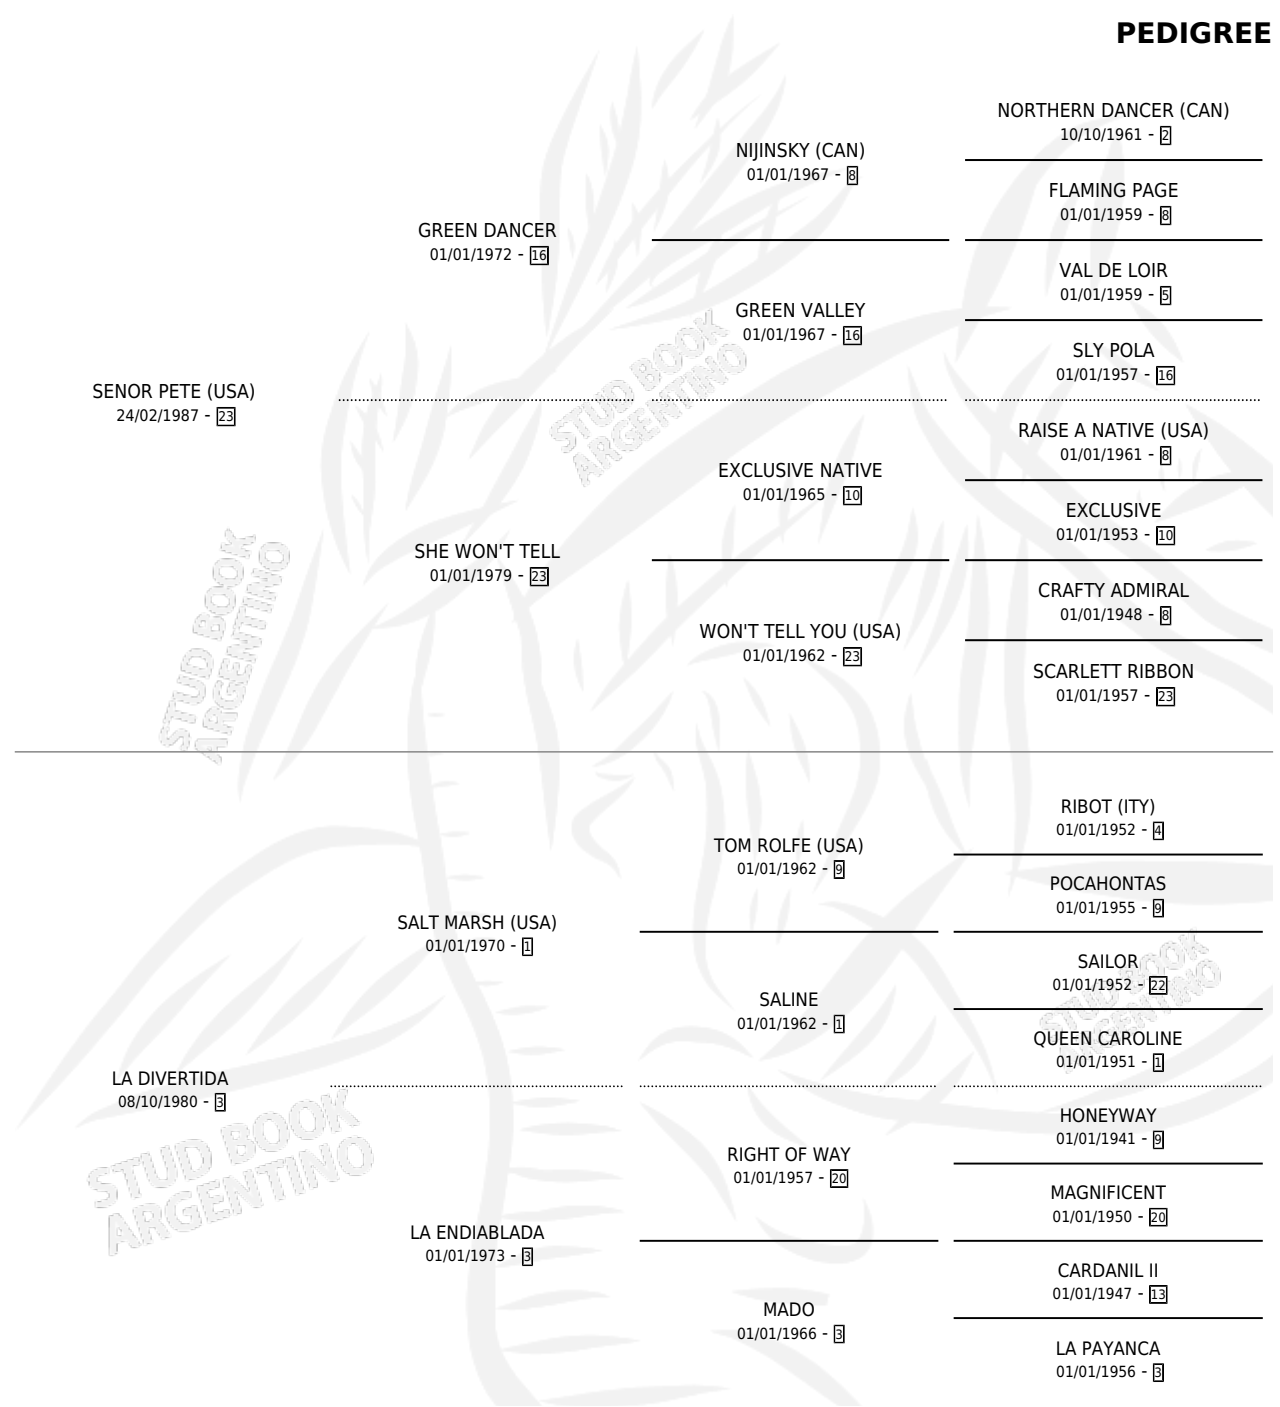

EL FIRULETE

por **SENOR PETE (USA)** y **LA DIVERTIDA** por **SALT MARSH (USA)**

Argentina · Macho · Alazan · SP · 03/08/1993
Familia 3-h · Volumen 35

ESTADO

TIPIFICACIÓN SANGUÍNEA	X
TIPIFICACIÓN POR ADN	X
PASAPORTE	X
IDENTIFICACIÓN POR MICROCHIP	X
REPRODUCTOR	X

Lugar de nacimiento: La Quebrada
Criador: La Quebrada

PEDIGREE

CAMPAÑA

Solo carreras oficiales de Argentina

POR EDAD

EDAD	CC	1°	2°	3°	4°	5°	NP	CLC	CLG	CLCG1	CLGG1	IMPORTE	GANANCIA / CC
4 AÑOS	8	1	1	1	0	1	4	0	0	0	0	\$7,291	\$911
TOTALES	8	1	1	1	0	1	4	0	0	0	0	\$7,291	\$911
%		12.5%	12.5%	12.5%	0.0%	12.5%	50.0%	0.0%	0.0%	0.0%	0.0%		