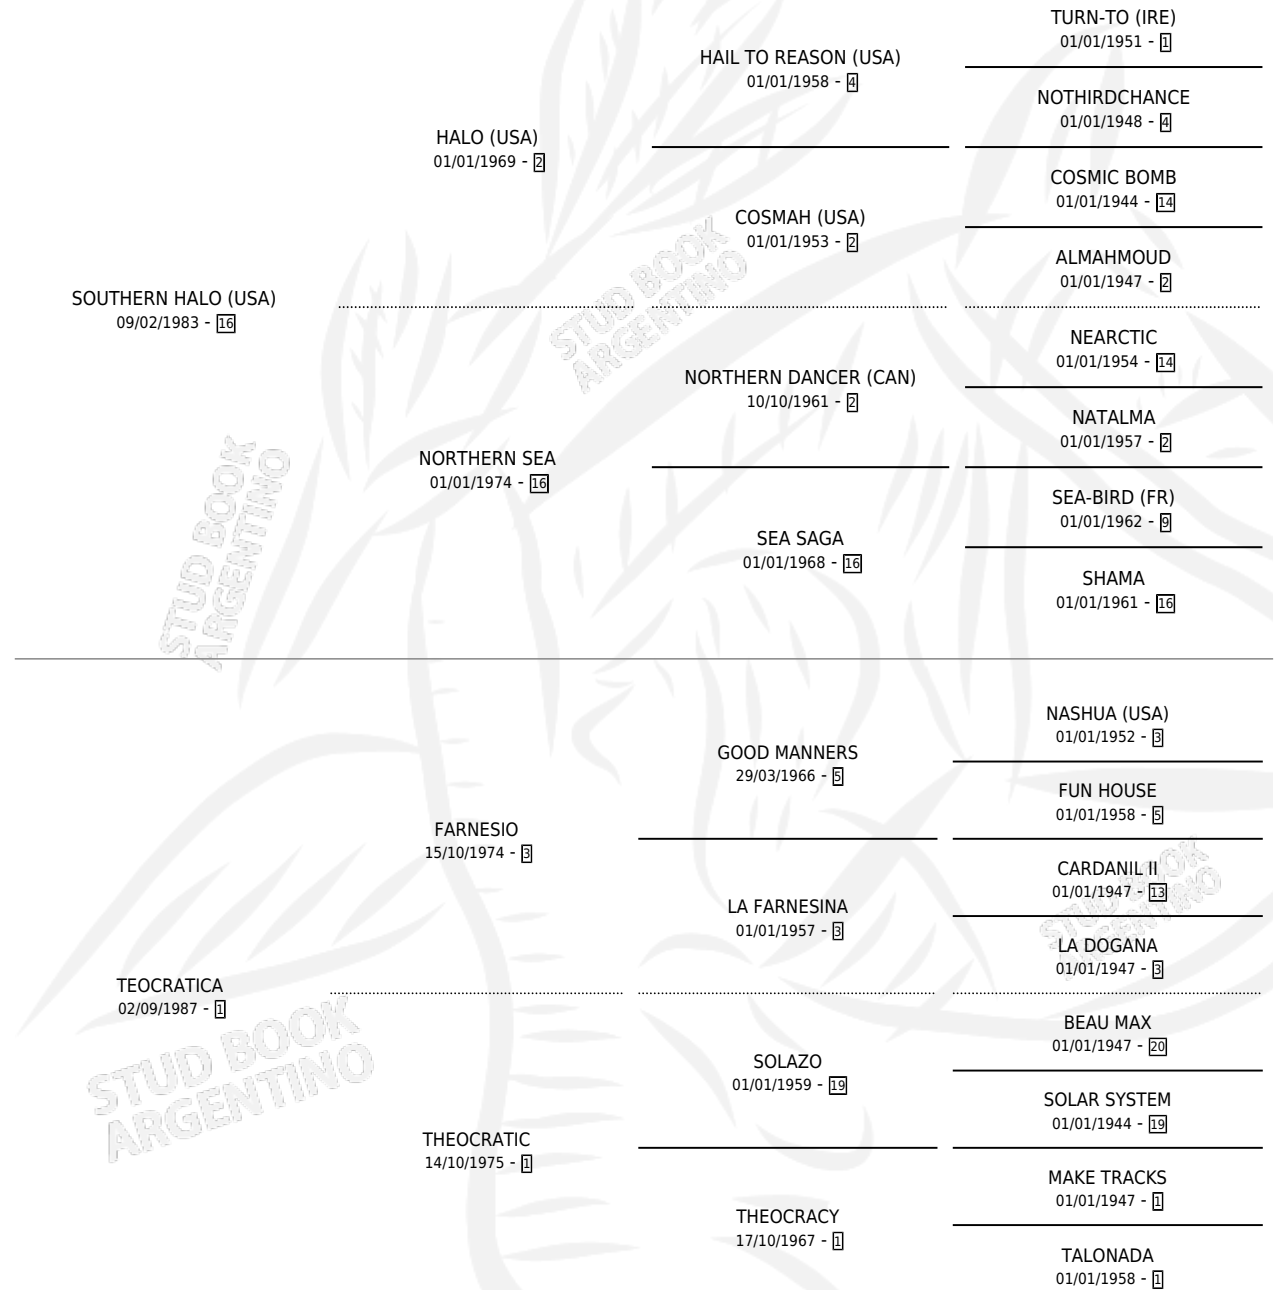

TENERIFE

por SOUTHERN HALO (USA) y TEOCRATICA por FARNESIO

Argentina · Hembra · Alazan Tostado · SP · 01/08/1993
Familia 1-w · Volumen 35

ESTADO

| | |
|------------------------------|---|
| TIPIFICACIÓN SANGUÍNEA | ✓ |
| TIPIFICACIÓN POR ADN | X |
| PASAPORTE | X |
| IDENTIFICACIÓN POR MICROCHIP | X |
| REPRODUCTOR | X |

Lugar de nacimiento: La Quebrada
Criador: La Quebrada

PEDIGREE

EXPORTACIÓN / IMPORTACIÓN

| FECHA | MOVIMIENTO | PAÍS |
|------------|------------|-------|
| 22/03/1996 | EXPORTADO | CHILE |

TENERIFE

Datos oficiales del Stud Book Argentino