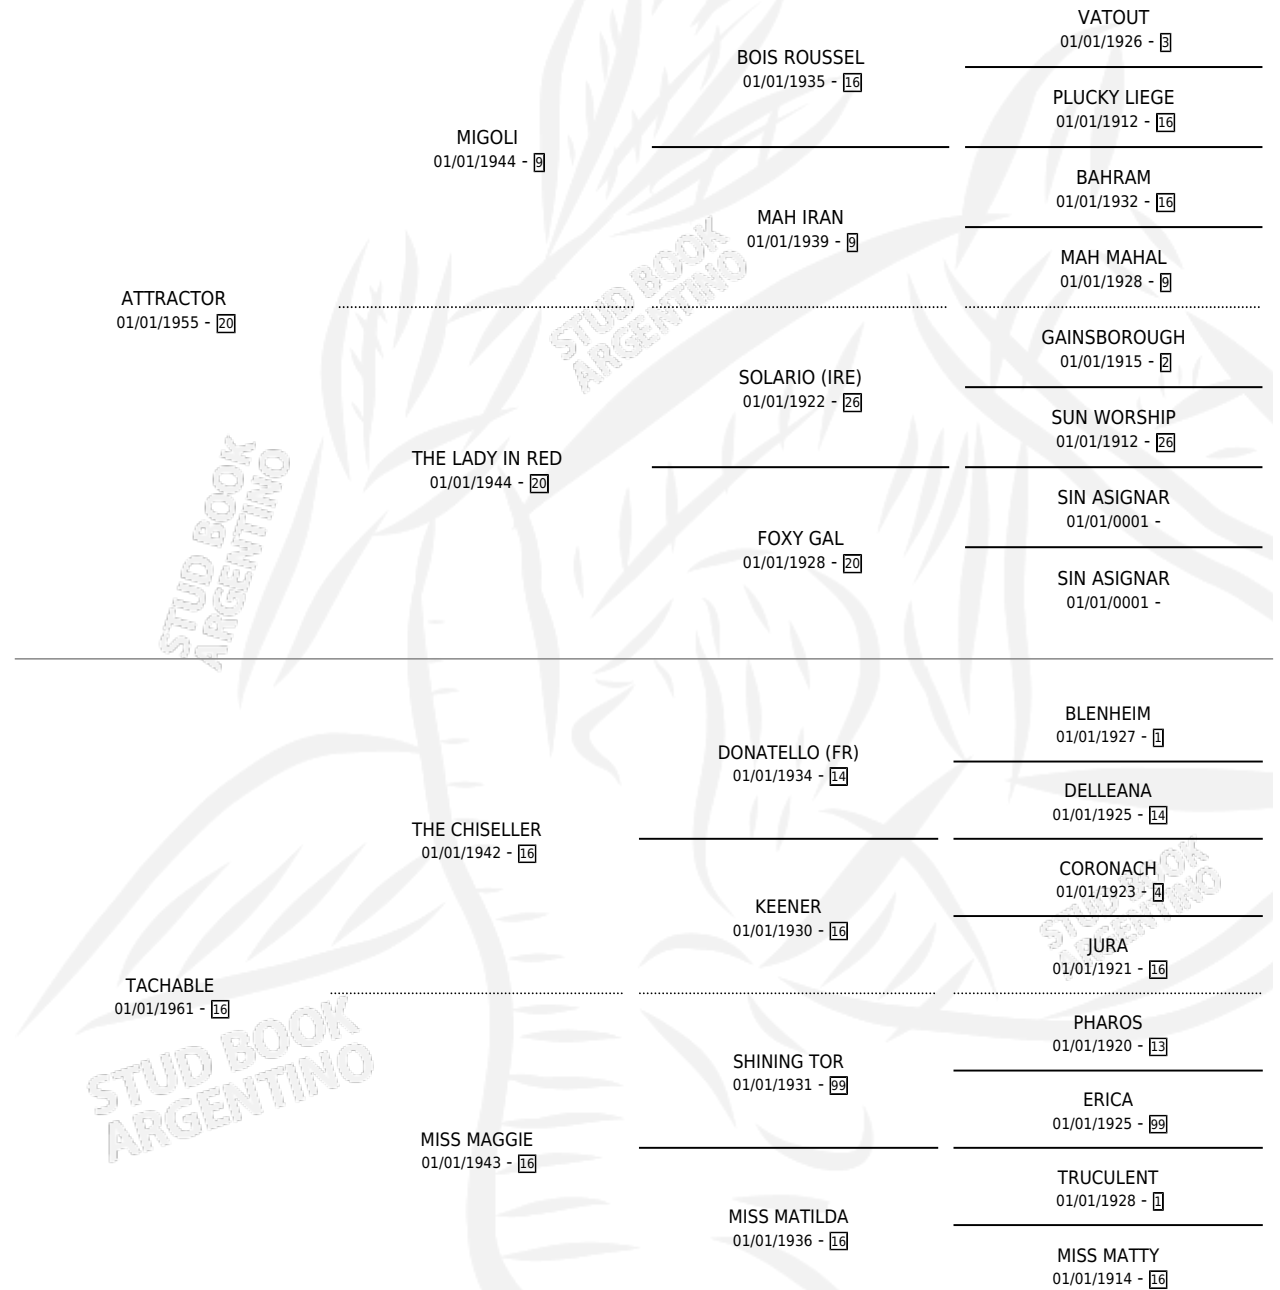

ANNIS

por **ATTRACTOR** y **TACHABLE** por **THE CHISELLER**

Argentina · Hembra · Zaino · SP · 01/01/1971
Familia 16-f · Volumen 27

ESTADO

TIPIFICACIÓN SANGUÍNEA	X
TIPIFICACIÓN POR ADN	X
PASAPORTE	X
IDENTIFICACIÓN POR MICROCHIP	X
REPRODUCTOR	✓

Lugar de nacimiento: Campo particular

Criador: Sarquiz Jose Alberto

~

HIJOS

	MACHOS	HEMBRAS
2 NACIERON	0	2
SIN ACTUACIONES		

PEDIGREE

S

mientos 1 / Efectividad 20.00%